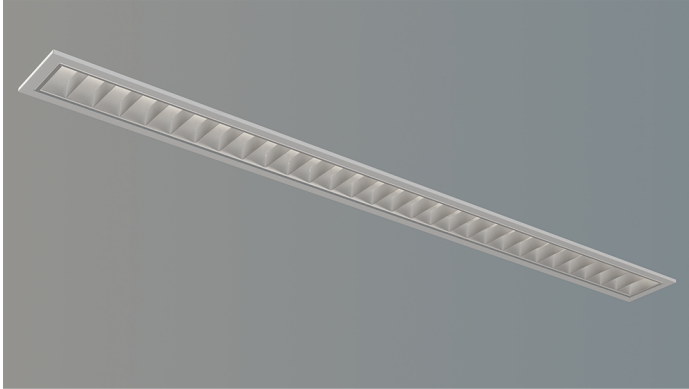

Unio 1525

Art.-Nr.: 120 2 1038 D R-04
LED-Rastereinbauleuchte mit UGR<19

SARO[®]
Perfektes Licht *lux*
begeistert

Beschreibung / Ausschreibungstext

Einbauleuchte für geschnittene Decken, direktstrahlend. Gehäuse aus Stahlblech, weiß pulverbeschichtet (RAL 9016). Lichtverteilung direkt über ein mattes Parabolrastrer zur Entblendung mit einem UGR-Wert<19. Bestückung: LED, 5.550 lm, 38 W, 146 lm/W, 4.000K, Mac Adam 3, CRI>80.

Betriebsgerät (mit ENEC Zeichen) DALI, mit Steckklemme bis 2,5mm², geeignet für Durchgangsverdrahtung Alle elektrischen Bauteile sind ENEC geprüft.

Geeignet für den Einsatz in Sicherheitsbeleuchtungsanlagen gemäß EN 50172.

LxBxH: 1.500 mm x 112 mm x 61 mm

Art.-Nr.: 120 2 1038 D R-04

Technische Daten

- Lichtquelle: LED
- Gehäusefarbe: weiß (RAL 9016)
- Leuchten Lichtstrom: 5.550 lm
- Leuchteneffizienz: 146 lm/W
- Farbwiedergabeindex (CRI) min.: 80
- Betriebsgerät: DALI
- Ähnlichste Farbtemperatur*: 4.000K
- Farborttoleranz (initial Mac Adam)*: 3
- LxBxH: 1.500 mm x 112 mm x 61 mm
- Mittlere Bemessungslebensdauer*: bis 100000 h (L90)
- Leuchten Leistung: 38 W
- Schutzart: IP20
- Gewicht: 3,8 kg