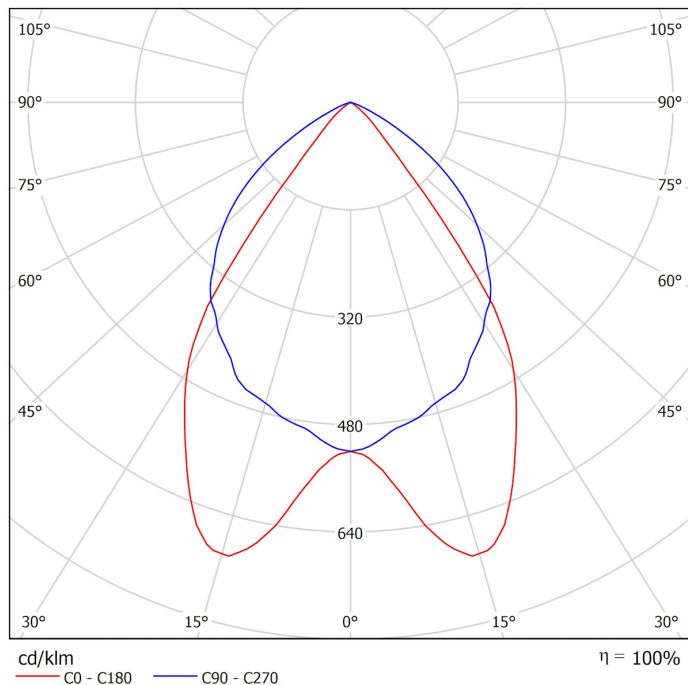

Unio 1525

Art.-Nr.: 120 2 1038 D R-04
LED-Rastereinbauleuchte mit UGR<19

SARO[®]
Perfektes Licht *lux*
begeistert

Beschreibung / Ausschreibungstext

Einbauleuchte für geschnittene Decken, direktstrahlend. Gehäuse aus Stahlblech, weiß pulverbeschichtet (RAL 9016). Lichtverteilung direkt über ein mattes Parabolrastrer zur Entblendung mit einem UGR-Wert<19. Bestückung: LED, 5.550 lm, 38 W, 146 lm/W, 4.000K, Mac Adam 3, CRI>80.

LxBxH: 1.500 mm x 112 mm x 61 mm

Art.-Nr.: 120 2 1038 D R-04

Technische Daten

- Lichtquelle: LED
- Gehäusefarbe: weiß (RAL 9016)
- Leuchten Lichtstrom: 5.550 lm
- Leuchteneffizienz: 146 lm/W
- Farbwiedergabeindex (CRI) min.: 80
- Betriebsgerät: DALI
- Ähnlichste Farbtemperatur*: 4.000K
- Farborttoleranz (initial Mac Adam)*: 3
- LxBxH: 1.500 mm x 112 mm x 61 mm
- Mittlere Bemessungslebensdauer*: bis 100000 h (L90)
- Leuchten Leistung: 38 W
- Schutzart: IP20
- Gewicht: 3,8 kg