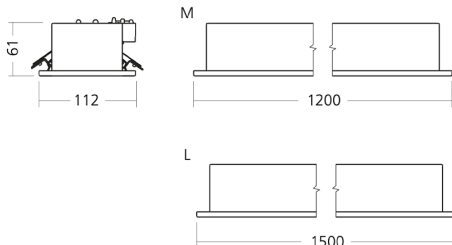

Unio 1525

Art.-Nr.: 120 2 1038 D R-04
LED-Rastereinbauleuchte mit UGR<19

SARO[®]
Perfektes Licht *lux*
begeistert

Beschreibung / Ausschreibungstext

Einbauleuchte für geschnittene Decken, direktstrahlend. Gehäuse aus Stahlblech, weiß pulverbeschichtet (RAL 9016). Lichtverteilung direkt über ein mattes Parabolrastrer zur Entblendung mit einem UGR-Wert<19. Bestückung: LED, 5.550 lm, 38 W, 146 lm/W, 4.000K, Mac Adam 3, CRI>80.

LxBxH: 1.500 mm x 112 mm x 61 mm

Art.-Nr.: 120 2 1038 D R-04

Technische Daten

- Lichtquelle: LED
- Gehäusefarbe: weiß (RAL 9016)
- Leuchten Lichtstrom: 5.550 lm
- Leuchteneffizienz: 146 lm/W
- Farbwiedergabeindex (CRI) min.: 80
- Betriebsgerät: DALI
- Ähnlichste Farbtemperatur*: 4.000K
- Farborttoleranz (initial Mac Adam)*: 3
- LxBxH: 1.500 mm x 112 mm x 61 mm
- Mittlere Bemessungslebensdauer*: bis 100000 h (L90)
- Leuchten Leistung: 38 W
- Schutzart: IP20
- Gewicht: 3,8 kg