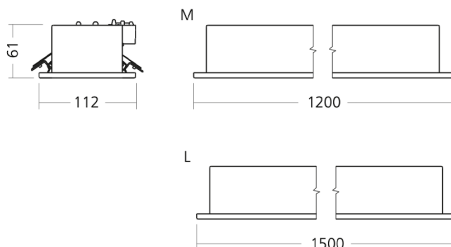

## Beschreibung / Ausschreibungstext

Einbauleuchte für geschnittene Decken, direktstrahlend. Gehäuse aus Stahlblech, weiß pulverbeschichtet (RAL 9016). Lichtverteilung direkt über ein mattes Parabolraster zur Entblendung mit einem UGR-Wert<19. Bestückung: LED, 5.550 lm, 38 W, 146 lm/W, 4.000K, Mac Adam 3, CRI>80.

LxBxH: 1.500 mm x 112 mm x 61 mm

Art.-Nr.: 120 2 1038 L R-04

## Technische Daten

- Lichtquelle: LED
- Gehäusefarbe: weiß (RAL 9016)
- Leuchten Lichtstrom: 5.550 lm
- Leuchteneffizienz: 146 lm/W
- Farbwiedergabeindex (CRI) min.: 80
- Betriebsgerät: ON/OFF
- Ähnlichste Farbtemperatur\*: 4.000K
- Farborttoleranz (initial Mac Adam)\*: 3
- LxBxH: 1.500 mm x 112 mm x 61 mm
- Mittlere Bemessungslebensdauer\*: bis 100000 h (L90)
- Leuchten Leistung: 38 W
- Schutzart: IP20
- Gewicht: 3,8 kg