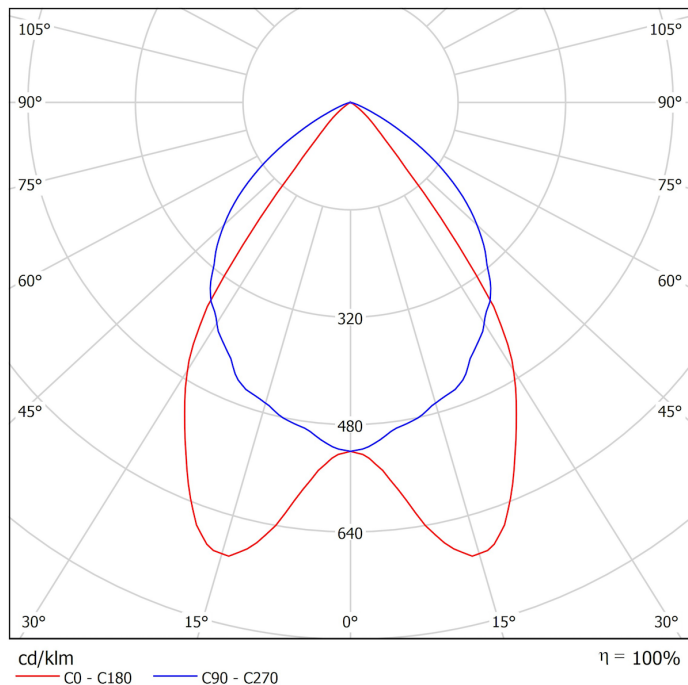

## Beschreibung / Ausschreibungstext

Einbauleuchte für geschnittene Decken, direktstrahlend. Gehäuse aus Stahlblech, weiß pulverbeschichtet (RAL 9016). Lichtverteilung direkt über ein mattes Parabolraster zur Entblendung mit einem UGR-Wert<19. Bestückung: LED, 5.550 lm, 38 W, 146 lm/W, 4.000K, Mac Adam 3, CRI>80.

LxBxH: 1.500 mm x 112 mm x 61 mm

Art.-Nr.: 120 2 1038 L R-04

## Technische Daten

- Lichtquelle: LED
- Gehäusefarbe: weiß (RAL 9016)
- Leuchten Lichtstrom: 5.550 lm
- Leuchteneffizienz: 146 lm/W
- Farbwiedergabeindex (CRI) min.: 80
- Betriebsgerät: ON/OFF
- Ähnlichste Farbtemperatur\*: 4.000K
- Farborttoleranz (initial Mac Adam)\*: 3
- LxBxH: 1.500 mm x 112 mm x 61 mm
- Mittlere Bemessungslebensdauer\*: bis 100000 h (L90)
- Leuchten Leistung: 38 W
- Schutzart: IP20
- Gewicht: 3,8 kg