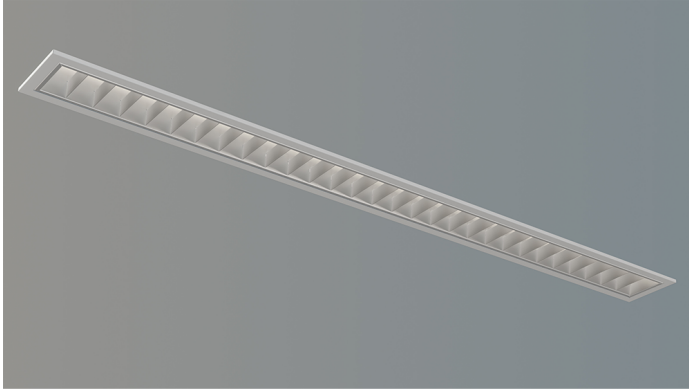

# Unio 1525

Art.-Nr.: 120 2 1038 L R-04

LED-Rastereinbauleuchte mit UGR<19

**SARO**<sup>®</sup>  
Perfektes Licht *lux*  
begeistert

## Beschreibung / Ausschreibungstext

Einbauleuchte für geschnittene Decken, direktstrahlend. Gehäuse aus Stahlblech, weiß pulverbeschichtet (RAL 9016). Lichtverteilung direkt über ein mattes Parabolraster zur Entblendung mit einem UGR-Wert<19. Bestückung: LED, 5.550 lm, 38 W, 146 lm/W, 4.000K, Mac Adam 3, CRI>80.

Betriebsgerät (mit ENEC Zeichen) ON/OFF, mit Steckklemme bis 2,5mm<sup>2</sup>, geeignet für Durchgangsverdrahtung. Alle elektrischen Bauteile sind ENEC geprüft.

Geeignet für den Einsatz in

Sicherheitsbeleuchtungsanlagen gemäß EN 50172.

## Technische Daten

- Lichtquelle: LED
- Gehäusefarbe: weiß (RAL 9016)
- Leuchten Lichtstrom: 5.550 lm
- Leuchteneffizienz: 146 lm/W
- Farbwiedergabeindex (CRI) min.: 80
- Betriebsgerät: ON/OFF
- Ähnlichste Farbtemperatur\*: 4.000K
- Farborttoleranz (initial Mac Adam)\*: 3
- LxBxH: 1.500 mm x 112 mm x 61 mm
- Mittlere Bemessungslebensdauer\*: bis 100000 h (L90)
- Leuchten Leistung: 38 W
- Schutzart: IP20
- Gewicht: 3,8 kg