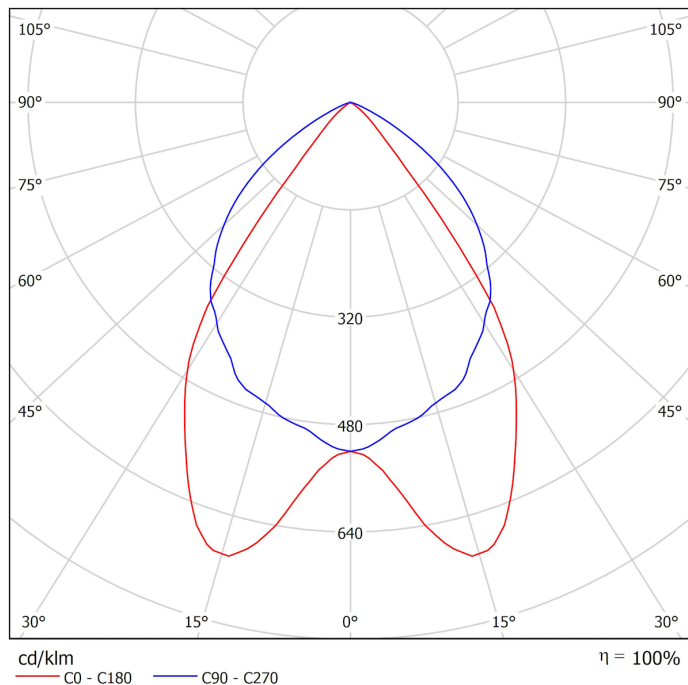

Unio 1525

Art.-Nr.: 121 2 1018 L R-04

LED-Rastereinbauleuchte mit UGR<19

SARO[®]
Perfektes Licht *lux*
begeistert

Beschreibung / Ausschreibungstext

Einbauleuchte für geschnittene Decken, direktstrahlend. Gehäuse aus Stahlblech, weiß pulverbeschichtet (RAL 9016). Lichtverteilung direkt über ein mattes Parabolraster zur Entblendung mit einem UGR-Wert<19. Bestückung: LED, 2.500 lm, 18 W, 139 lm/W, 3.000K, Mac Adam 3, CRI>80.

LxBxH: 1.200 mm x 112 mm x 61 mm

Art.-Nr.: 121 2 1018 L R-04

Technische Daten

- Lichtquelle: LED
- Gehäusefarbe: weiß (RAL 9016)
- Leuchten Lichtstrom: 2.500 lm
- Leuchteneffizienz: 139 lm/W
- Farbwiedergabeindex (CRI) min.: 80
- Betriebsgerät: ON/OFF
- Ähnlichste Farbtemperatur*: 3.000K
- Farborttoleranz (initial Mac Adam)*: 3
- LxBxH: 1.200 mm x 112 mm x 61 mm
- Mittlere Bemessungslbensdauer*: bis 100000 h (L90)
- Leuchten Leistung: 18 W
- Schutzart: IP20
- Gewicht: 3,8 kg