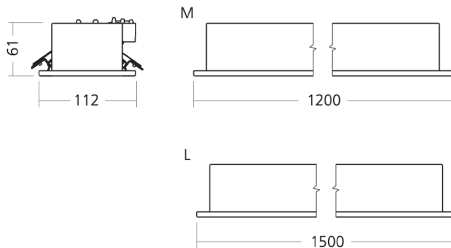

Unio 1525

Art.-Nr.: 121 2 1018 L R-04

LED-Rastereinbauleuchte mit UGR<19

SARO[®]
Perfektes Licht *lux*
begeistert

Beschreibung / Ausschreibungstext

Einbauleuchte für geschnittene Decken, direktstrahlend. Gehäuse aus Stahlblech, weiß pulverbeschichtet (RAL 9016). Lichtverteilung direkt über ein mattes Parabolraster zur Entblendung mit einem UGR-Wert<19. Bestückung: LED, 2.500 lm, 18 W, 139 lm/W, 3.000K, Mac Adam 3, CRI>80.

LxBxH: 1.200 mm x 112 mm x 61 mm

Art.-Nr.: 121 2 1018 L R-04

Technische Daten

- Lichtquelle: LED
- Gehäusefarbe: weiß (RAL 9016)
- Leuchten Lichtstrom: 2.500 lm
- Leuchteneffizienz: 139 lm/W
- Farbwiedergabeindex (CRI) min.: 80
- Betriebsgerät: ON/OFF
- Ähnlichste Farbtemperatur*: 3.000K
- Farborttoleranz (initial Mac Adam)*: 3
- LxBxH: 1.200 mm x 112 mm x 61 mm
- Mittlere Bemessungslbensdauer*: bis 100000 h (L90)
- Leuchten Leistung: 18 W
- Schutzart: IP20
- Gewicht: 3,8 kg