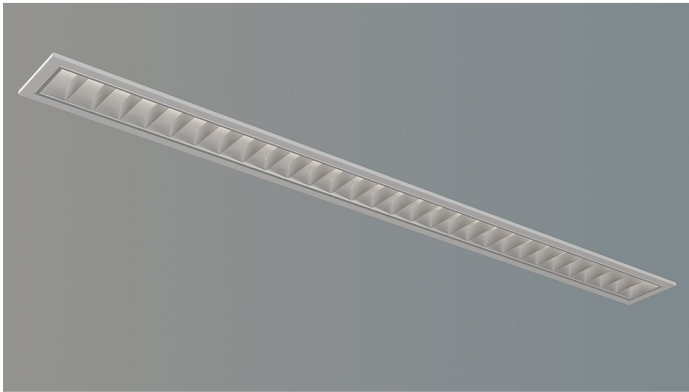

Unio 1525

Art.-Nr.: 121 2 1018 L R-04

LED-Rastereinbauleuchte mit UGR<19

SARO[®]
Perfektes Licht *lux*
begeistert

Beschreibung / Ausschreibungstext

Einbauleuchte für geschnittene Decken, direktstrahlend. Gehäuse aus Stahlblech, weiß pulverbeschichtet (RAL 9016). Lichtverteilung direkt über ein mattes Parabolraster zur Entblendung mit einem UGR-Wert<19. Bestückung: LED, 2.500 lm, 18 W, 139 lm/W, 3.000K, Mac Adam 3, CRI>80.

Betriebsgerät (mit ENEC Zeichen) ON/OFF, mit Steckklemme bis 2,5mm², geeignet für Durchgangsverdrahtung. Alle elektrischen Bauteile sind ENEC geprüft.

Geeignet für den Einsatz in

Sicherheitsbeleuchtungsanlagen gemäß EN 50172.

LxBxH: 1.200 mm x 112 mm x 61 mm

Art.-Nr.: 121 2 1018 L R-04

Technische Daten

- Lichtquelle: LED
- Gehäusefarbe: weiß (RAL 9016)
- Leuchten Lichtstrom: 2.500 lm
- Leuchteneffizienz: 139 lm/W
- Farbwiedergabeindex (CRI) min.: 80
- Betriebsgerät: ON/OFF
- Ähnlichste Farbtemperatur*: 3.000K
- Farborttoleranz (initial Mac Adam)*: 3
- LxBxH: 1.200 mm x 112 mm x 61 mm
- Mittlere Bemessungslbensdauer*: bis 100000 h (L90)
- Leuchten Leistung: 18 W
- Schutzart: IP20
- Gewicht: 3,8 kg