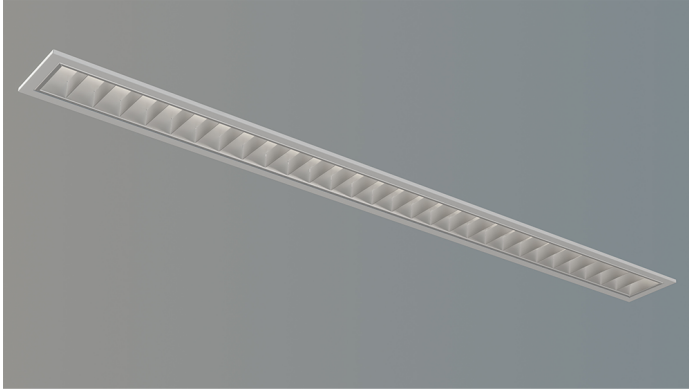

Unio 1525

Art.-Nr.: 121 2 1038 D R-04
LED-Rastereinbauleuchte mit UGR<19

SARO[®]
Perfektes Licht *lux*
begeistert

Beschreibung / Ausschreibungstext

Einbauleuchte für geschnittene Decken, direktstrahlend. Gehäuse aus Stahlblech, weiß pulverbeschichtet (RAL 9016). Lichtverteilung direkt über ein mattes Parabolrastrer zur Entblendung mit einem UGR-Wert<19. Bestückung: LED, 5.300 lm, 38 W, 139 lm/W, 3.000K, Mac Adam 3, CRI>80.

Betriebsgerät (mit ENEC Zeichen) DALI, mit Steckklemme bis 2,5mm², geeignet für Durchgangsverdrahtung Alle elektrischen Bauteile sind ENEC geprüft.

Geeignet für den Einsatz in Sicherheitsbeleuchtungsanlagen gemäß EN 50172.

LxBxH: 1.500 mm x 112 mm x 61 mm

Art.-Nr.: 121 2 1038 D R-04

Technische Daten

- Lichtquelle: LED
- Gehäusefarbe: weiß (RAL 9016)
- Leuchten Lichtstrom: 5.300 lm
- Leuchteneffizienz: 139 lm/W
- Farbwiedergabeindex (CRI) min.: 80
- Betriebsgerät: DALI
- Ähnlichste Farbtemperatur*: 3.000K
- Farborttoleranz (initial Mac Adam)*: 3
- LxBxH: 1.500 mm x 112 mm x 61 mm
- Mittlere Bemessungslebensdauer*: bis 100000 h (L90)
- Leuchten Leistung: 38 W
- Schutzart: IP20
- Gewicht: 3,8 kg