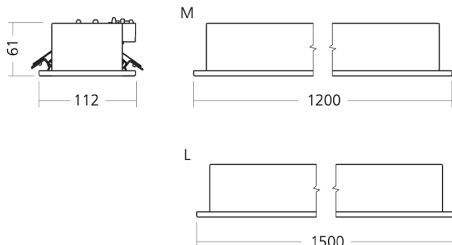

Unio 1525

Art.-Nr.: 121 2 1038 D R-04
LED-Rastereinbauleuchte mit UGR<19

SARO[®]
Perfektes Licht *lux*
begeistert

Beschreibung / Ausschreibungstext

Einbauleuchte für geschnittene Decken, direktstrahlend. Gehäuse aus Stahlblech, weiß pulverbeschichtet (RAL 9016). Lichtverteilung direkt über ein mattes Parabolrastrer zur Entblendung mit einem UGR-Wert<19. Bestückung: LED, 5.300 lm, 38 W, 139 lm/W, 3.000K, Mac Adam 3, CRI>80.

LxBxH: 1.500 mm x 112 mm x 61 mm

Art.-Nr.: 121 2 1038 D R-04

Technische Daten

- Lichtquelle: LED
- Gehäusefarbe: weiß (RAL 9016)
- Leuchten Lichtstrom: 5.300 lm
- Leuchteneffizienz: 139 lm/W
- Farbwiedergabeindex (CRI) min.: 80
- Betriebsgerät: DALI
- Ähnlichste Farbtemperatur*: 3.000K
- Farborttoleranz (initial Mac Adam)*: 3
- LxBxH: 1.500 mm x 112 mm x 61 mm
- Mittlere Bemessungslebensdauer*: bis 100000 h (L90)
- Leuchten Leistung: 38 W
- Schutzart: IP20
- Gewicht: 3,8 kg