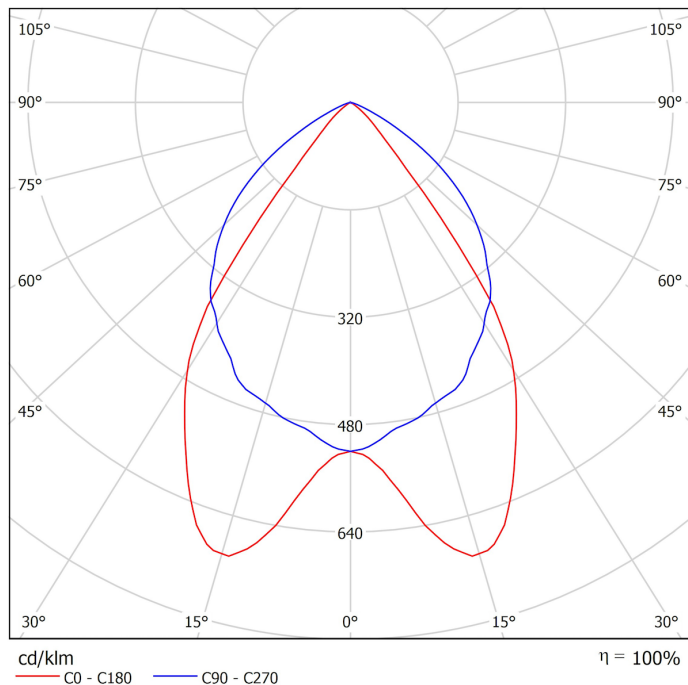

Unio 1525

Art.-Nr.: 121 2 1038 D R-04
LED-Rastereinbauleuchte mit UGR<19

SARO[®]
Perfektes Licht *lux*
begeistert

Beschreibung / Ausschreibungstext

Einbauleuchte für geschnittene Decken, direktstrahlend. Gehäuse aus Stahlblech, weiß pulverbeschichtet (RAL 9016). Lichtverteilung direkt über ein mattes Parabolrastrer zur Entblendung mit einem UGR-Wert<19. Bestückung: LED, 5.300 lm, 38 W, 139 lm/W, 3.000K, Mac Adam 3, CRI>80.

LxBxH: 1.500 mm x 112 mm x 61 mm

Art.-Nr.: 121 2 1038 D R-04

Technische Daten

- Lichtquelle: LED
- Gehäusefarbe: weiß (RAL 9016)
- Leuchten Lichtstrom: 5.300 lm
- Leuchteneffizienz: 139 lm/W
- Farbwiedergabeindex (CRI) min.: 80
- Betriebsgerät: DALI
- Ähnlichste Farbtemperatur*: 3.000K
- Farborttoleranz (initial Mac Adam)*: 3
- LxBxH: 1.500 mm x 112 mm x 61 mm
- Mittlere Bemessungslebensdauer*: bis 100000 h (L90)
- Leuchten Leistung: 38 W
- Schutzart: IP20
- Gewicht: 3,8 kg