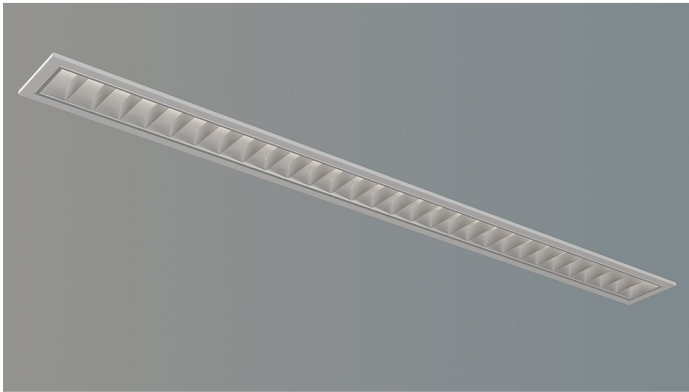

Unio 1525

Art.-Nr.: 121 2 1038 L R-04

LED-Rastereinbauleuchte mit UGR<19

SARO[®]
Perfektes Licht *lux*
begeistert

Beschreibung / Ausschreibungstext

Einbauleuchte für geschnittene Decken, direktstrahlend. Gehäuse aus Stahlblech, weiß pulverbeschichtet (RAL 9016). Lichtverteilung direkt über ein mattes Parabolraster zur Entblendung mit einem UGR-Wert<19. Bestückung: LED, 5.300 lm, 38 W, 139 lm/W, 3.000K, Mac Adam 3, CRI>80.

Betriebsgerät (mit ENEC Zeichen) ON/OFF, mit Steckklemme bis 2,5mm², geeignet für Durchgangsverdrahtung Alle elektrischen Bauteile sind ENEC geprüft.

Geeignet für den Einsatz in

Sicherheitsbeleuchtungsanlagen gemäß EN 50172.

LxBxH: 1.500 mm x 112 mm x 61 mm

Art.-Nr.: 121 2 1038 L R-04

Technische Daten

- Lichtquelle: LED
- Gehäusefarbe: weiß (RAL 9016)
- Leuchten Lichtstrom: 5.300 lm
- Leuchteneffizienz: 139 lm/W
- Farbwiedergabeindex (CRI) min.: 80
- Betriebsgerät: ON/OFF
- Ähnlichste Farbtemperatur*: 3.000K
- Farborttoleranz (initial Mac Adam)*: 3
- LxBxH: 1.500 mm x 112 mm x 61 mm
- Mittlere Bemessungslbensdauer*: bis 100000 h (L90)
- Leuchten Leistung: 38 W
- Schutzart: IP20
- Gewicht: 3,8 kg