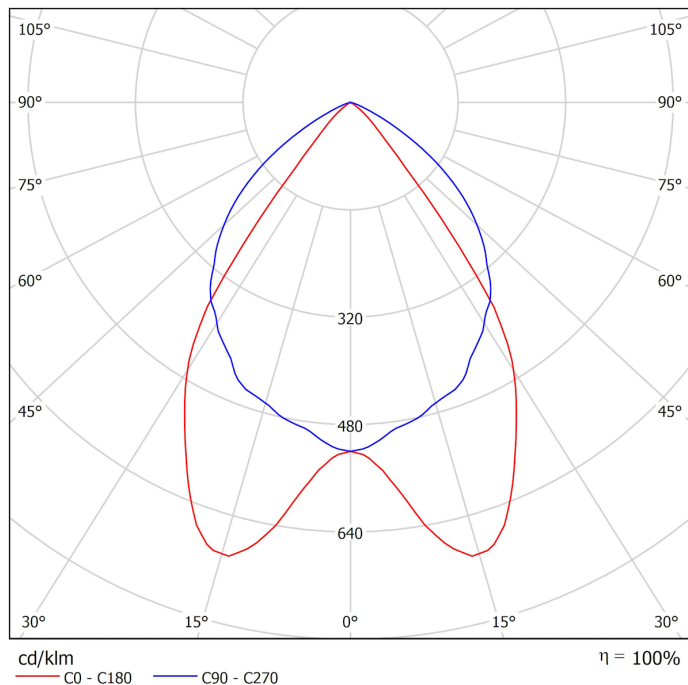

Unio 1525

Art.-Nr.: 121 2 1038 L R-04

LED-Rastereinbauleuchte mit UGR<19

SARO[®]
Perfektes Licht *lux*
begeistert

Beschreibung / Ausschreibungstext

Einbauleuchte für geschnittene Decken, direktstrahlend. Gehäuse aus Stahlblech, weiß pulverbeschichtet (RAL 9016). Lichtverteilung direkt über ein mattes Parabolraster zur Entblendung mit einem UGR-Wert<19. Bestückung: LED, 5.300 lm, 38 W, 139 lm/W, 3.000K, Mac Adam 3, CRI>80.

LxBxH: 1.500 mm x 112 mm x 61 mm

Art.-Nr.: 121 2 1038 L R-04

Technische Daten

- Lichtquelle: LED
- Gehäusefarbe: weiß (RAL 9016)
- Leuchten Lichtstrom: 5.300 lm
- Leuchteneffizienz: 139 lm/W
- Farbwiedergabeindex (CRI) min.: 80
- Betriebsgerät: ON/OFF
- Ähnlichste Farbtemperatur*: 3.000K
- Farborttoleranz (initial Mac Adam)*: 3
- LxBxH: 1.500 mm x 112 mm x 61 mm
- Mittlere Bemessungslbensdauer*: bis 100000 h (L90)
- Leuchten Leistung: 38 W
- Schutzart: IP20
- Gewicht: 3,8 kg