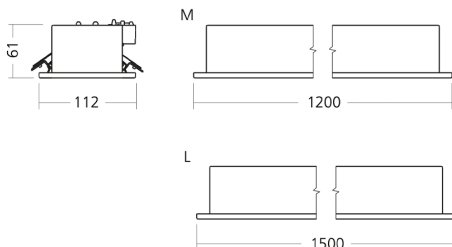

Unio 1525

Art.-Nr.: 121 2 1038 L R-04

LED-Rastereinbauleuchte mit UGR<19

SARO[®]
Perfektes Licht *lux*
begeistert

Beschreibung / Ausschreibungstext

Einbauleuchte für geschnittene Decken, direktstrahlend. Gehäuse aus Stahlblech, weiß pulverbeschichtet (RAL 9016). Lichtverteilung direkt über ein mattes Parabolraster zur Entblendung mit einem UGR-Wert<19. Bestückung: LED, 5.300 lm, 38 W, 139 lm/W, 3.000K, Mac Adam 3, CRI>80.

LxBxH: 1.500 mm x 112 mm x 61 mm

Art.-Nr.: 121 2 1038 L R-04

Technische Daten

- Lichtquelle: LED
- Gehäusefarbe: weiß (RAL 9016)
- Leuchten Lichtstrom: 5.300 lm
- Leuchteneffizienz: 139 lm/W
- Farbwiedergabeindex (CRI) min.: 80
- Betriebsgerät: ON/OFF
- Ähnlichste Farbtemperatur*: 3.000K
- Farborttoleranz (initial Mac Adam)*: 3
- LxBxH: 1.500 mm x 112 mm x 61 mm
- Mittlere Bemessungslbensdauer*: bis 100000 h (L90)
- Leuchten Leistung: 38 W
- Schutzart: IP20
- Gewicht: 3,8 kg