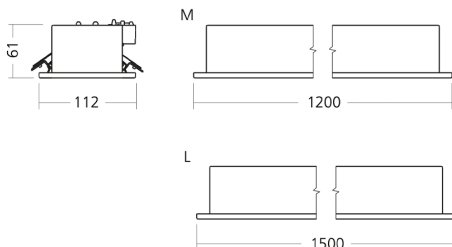

## Beschreibung / Ausschreibungstext

Einbauleuchte für geschnittene Decken, direktstrahlend. Gehäuse aus Stahlblech, weiß pulverbeschichtet (RAL 9016). Lichtverteilung direkt über ein mattes Parabolraster zur Entblendung mit einem UGR-Wert<19. Bestückung: LED, 2.650 lm, 18 W, 147 lm/W, 4.000K, Mac Adam 3, CRI>80.

LxBxH: 1.200 mm x 112 mm x 61 mm

Art.-Nr.: 120 2 1018 L R-04

## Technische Daten

- Lichtquelle: LED
- Gehäusefarbe: weiß (RAL 9016)
- Leuchten Lichtstrom: 2.650 lm
- Leuchteneffizienz: 147 lm/W
- Farbwiedergabeindex (CRI) min.: 80
- Betriebsgerät: ON/OFF
- Ähnlichste Farbtemperatur\*: 4.000K
- Farborttoleranz (initial Mac Adam)\*: 3
- LxBxH: 1.200 mm x 112 mm x 61 mm
- Mittlere Bemessungslebensdauer\*: bis 100000 h (L90)
- Leuchten Leistung: 18 W
- Schutzart: IP20
- Gewicht: 3,8 kg