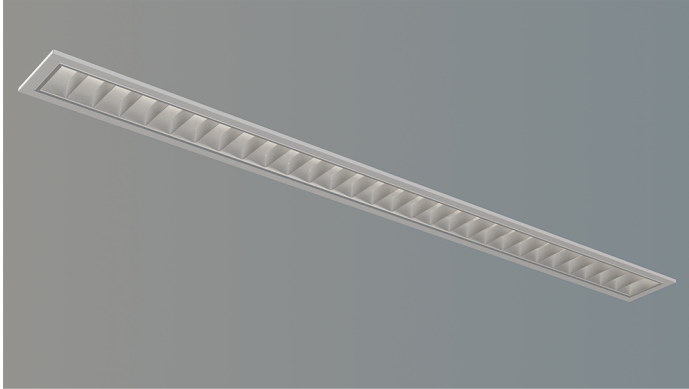

# Unio 1525

Art.-Nr.: 120 2 1018 L R-04

LED-Rastereinbauleuchte mit UGR<19

**SARO**<sup>®</sup>  
Perfektes Licht *lux*  
begeistert

## Beschreibung / Ausschreibungstext

Einbauleuchte für geschnittene Decken, direktstrahlend. Gehäuse aus Stahlblech, weiß pulverbeschichtet (RAL 9016). Lichtverteilung direkt über ein mattes Parabolraster zur Entblendung mit einem UGR-Wert<19. Bestückung: LED, 2.650 lm, 18 W, 147 lm/W, 4.000K, Mac Adam 3, CRI>80.

Betriebsgerät (mit ENEC Zeichen) ON/OFF, mit Steckklemme bis 2,5mm<sup>2</sup>, geeignet für Durchgangsverdrahtung. Alle elektrischen Bauteile sind ENEC geprüft.

Geeignet für den Einsatz in

Sicherheitsbeleuchtungsanlagen gemäß EN 50172.

## Technische Daten

- Lichtquelle: LED
- Gehäusefarbe: weiß (RAL 9016)
- Leuchten Lichtstrom: 2.650 lm
- Leuchteneffizienz: 147 lm/W
- Farbwiedergabeindex (CRI) min.: 80
- Betriebsgerät: ON/OFF
- Ähnlichste Farbtemperatur\*: 4.000K
- Farborttoleranz (initial Mac Adam)\*: 3
- LxBxH: 1.200 mm x 112 mm x 61 mm
- Mittlere Bemessungslebensdauer\*: bis 100000 h (L90)
- Leuchten Leistung: 18 W
- Schutzart: IP20
- Gewicht: 3,8 kg