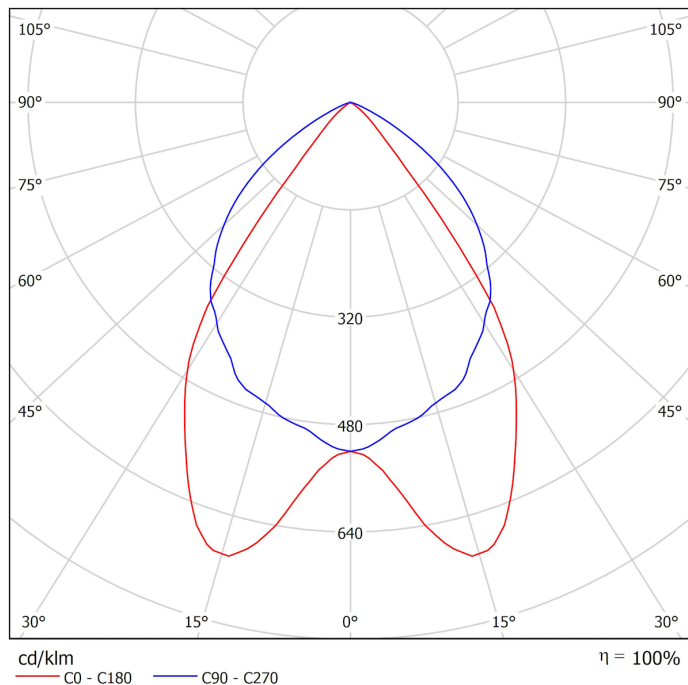

## Beschreibung / Ausschreibungstext

Einbauleuchte für geschnittene Decken, direktstrahlend. Gehäuse aus Stahlblech, weiß pulverbeschichtet (RAL 9016). Lichtverteilung direkt über ein mattes Parabolraster zur Entblendung mit einem UGR-Wert<19. Bestückung: LED, 2.650 lm, 18 W, 147 lm/W, 4.000K, Mac Adam 3, CRI>80.

LxBxH: 1.200 mm x 112 mm x 61 mm

Art.-Nr.: 120 2 1018 L R-04

## Technische Daten

- Lichtquelle: LED
- Gehäusefarbe: weiß (RAL 9016)
- Leuchten Lichtstrom: 2.650 lm
- Leuchteneffizienz: 147 lm/W
- Farbwiedergabeindex (CRI) min.: 80
- Betriebsgerät: ON/OFF
- Ähnlichste Farbtemperatur\*: 4.000K
- Farborttoleranz (initial Mac Adam)\*: 3
- LxBxH: 1.200 mm x 112 mm x 61 mm
- Mittlere Bemessungslebensdauer\*: bis 100000 h (L90)
- Leuchten Leistung: 18 W
- Schutzart: IP20
- Gewicht: 3,8 kg