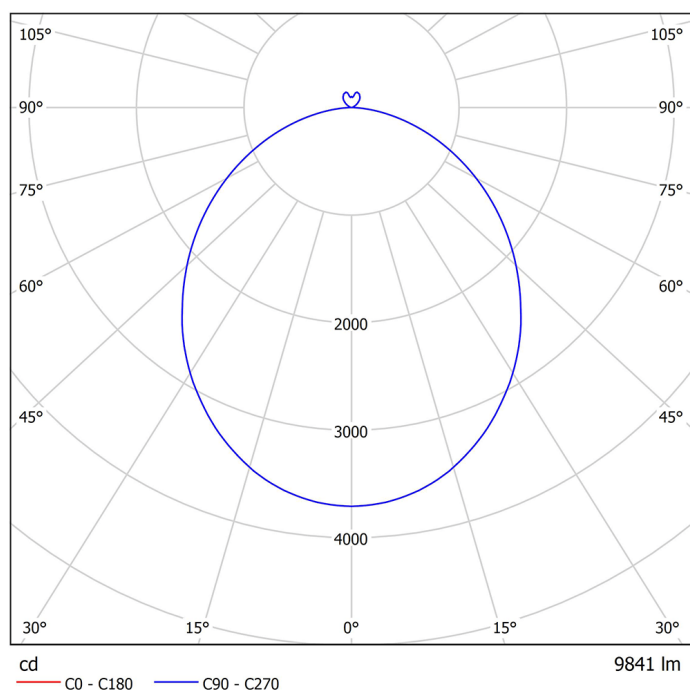

Pendere 1476 UGR<19 für Arbeitsplätze

Art.-Nr.: 066 3 1055 L P-16

Runde Pendelleuchte mit indirekter Lichtcorona und hoher Wirtschaftlichkeit

Beschreibung / Ausschreibungstext

Runde Pendelleuchte, direktstrahlend, mit dekorativer indirekter Lichtcorona. Gehäuse Aluminiumprofil in silberstruktur (RAL 9006). Lichtverteilung direkt über einen opalen LED-Diffusor, mattiert, zur Vermeidung von Reflexionen und einer zusätzlichen klaren Mikropismenscheibe für diamantartige Lichtbrillanz und perfekte Entblendung. Indirekter Lichtanteil abgedeckt mit einer transparenten Acrylscheibe. Mit Deckenbaldachin, transparenter Anschlussleitung und werkzeuglos kürzbarer Stahlseilaufhängung (jeweils 1.500mm Länge)

DxH: 880 mm x 107 mm

Art.-Nr.: 066 3 1055 L P-16

Technische Daten

- Lichtquelle: LED
- Gehäusefarbe: silber-struktur (RAL 9006)
- Leuchten Lichtstrom: 11.200 lm
- Leuchteneffizienz: 132 lm/W
- Farbwiedergabeindex (CRI) min.: 80
- Betriebsgerät: ON/OFF
- Ähnlichste Farbtemperatur*: 4.000K
- Farborttoleranz (initial Mac Adam)*: 3
- DxH: 880 mm x 107 mm
- Mittlere Bemessungslebensdauer*: 80.000h (L80)
- Leuchten Leistung: 85 W
- Schutzart: IP20
- Gewicht: 18,6 kg