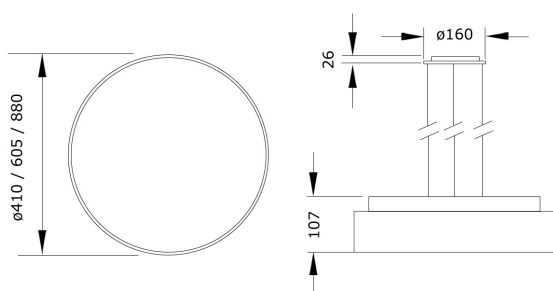

DxH: 880 mm x 107 mm

Art.-Nr.: 066 3 1055 L P-16

Technische Daten

- Lichtquelle: LED
- Gehäusefarbe: silber-struktur (RAL 9006)
- Leuchten Lichtstrom: 11.200 lm
- Leuchteneffizienz: 132 lm/W
- Farbwiedergabeindex (CRI) min.: 80
- Betriebsgerät: ON/OFF
- Ähnlichste Farbtemperatur*: 4.000K
- Farborttoleranz (initial Mac Adam)*: 3
- DxH: 880 mm x 107 mm
- Mittlere Bemessungslebensdauer*: 80.000h (L80)
- Leuchten Leistung: 85 W
- Schutzart: IP20
- Gewicht: 18,6 kg