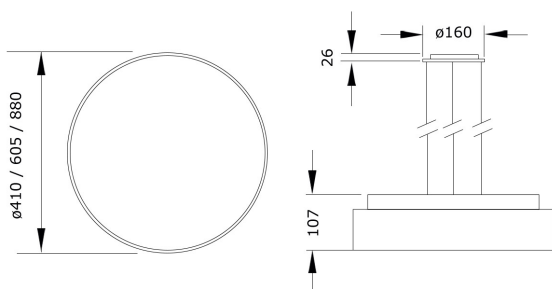

## Beschreibung / Ausschreibungstext

Runde Pendelleuchte, direktstrahlend, mit dekorativer indirekter Lichtcorona. Gehäuse Aluminiumprofil in silberstruktur (RAL 9006). Lichtverteilung direkt über einen opalen LED-Diffusor, mattiert, zur Vermeidung von Reflexionen und einer zusätzlichen klaren Mikropismenscheibe für diamantartige Lichtbrillanz und perfekte Entblendung. Indirekter Lichtanteil abgedeckt mit einer transparenten Acrylscheibe. Mit Deckenbaldachin, transparenter Anschlussleitung und werkzeuglos kürzbarer Stahlseilaufhängung (jeweils 1.500mm Länge)

DxH: 605 mm x 107 mm

Art.-Nr.: 065 3 1028 D P-16

## Technische Daten

- Lichtquelle: LED
- Gehäusefarbe: silber-struktur (RAL 9006)
- Leuchten Lichtstrom: 5.670 lm
- Leuchteneffizienz: 123 lm/W
- Farbwiedergabeindex (CRI) min.: 80
- Betriebsgerät: DALI
- Ähnlichste Farbtemperatur\*: 3.000K
- Farborttoleranz (initial Mac Adam)\*: 3
- DxH: 605 mm x 107 mm
- Mittlere Bemessungslebensdauer\*: 80.000h (L80)
- Leuchten Leistung: 46 W
- Schutzart: IP20
- Gewicht: 11,5 kg