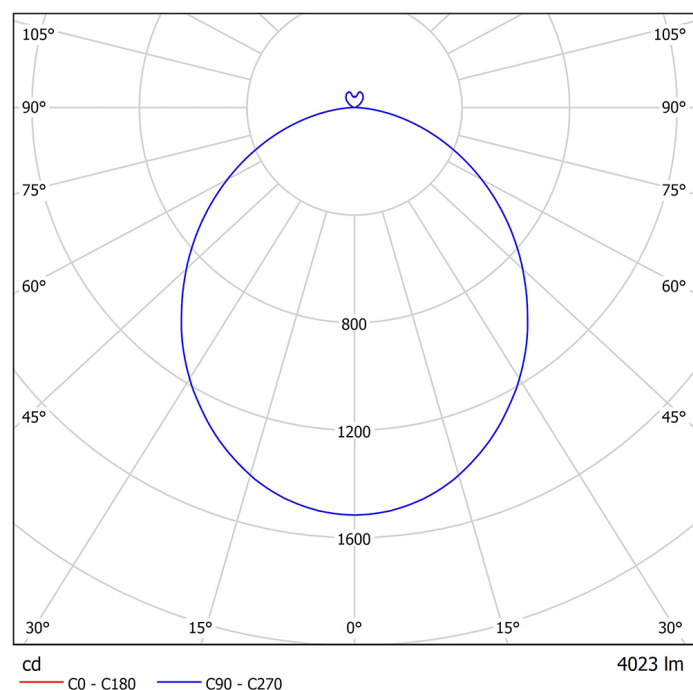

# Pendere 1476 UGR<19 für Arbeitsplätze

Art.-Nr.: 065 3 1028 D P-16

Runde Pendelleuchte mit indirekter Lichtcorona und hoher Wirtschaftlichkeit

## Beschreibung / Ausschreibungstext

Runde Pendelleuchte, direktstrahlend, mit dekorativer indirekter Lichtcorona. Gehäuse Aluminiumprofil in silberstruktur (RAL 9006). Lichtverteilung direkt über einen opalen LED-Diffusor, mattiert, zur Vermeidung von Reflexionen und einer zusätzlichen klaren Mikropismenscheibe für diamantartige Lichtbrillanz und perfekte Entblendung. Indirekter Lichtanteil abgedeckt mit einer transparenten Acrylscheibe. Mit Deckenbaldachin, transparenter Anschlussleitung und werkzeuglos kürzbarer Stahlseilaufhängung (jeweils 1.500mm Länge)

DxH: 605 mm x 107 mm

Art.-Nr.: 065 3 1028 D P-16

## Technische Daten

- Lichtquelle: LED
- Gehäusefarbe: silber-struktur (RAL 9006)
- Leuchten Lichtstrom: 5.670 lm
- Leuchteneffizienz: 123 lm/W
- Farbwiedergabeindex (CRI) min.: 80
- Betriebsgerät: DALI
- Ähnlichste Farbtemperatur\*: 3.000K
- Farborttoleranz (initial Mac Adam)\*: 3
- DxH: 605 mm x 107 mm
- Mittlere Bemessungslebensdauer\*: 80.000h (L80)
- Leuchten Leistung: 46 W
- Schutzart: IP20
- Gewicht: 11,5 kg