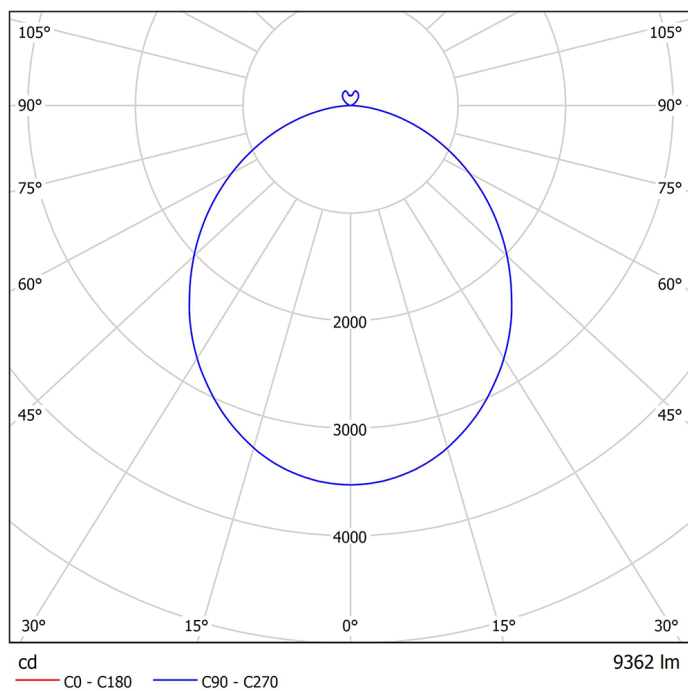

Pendere 1476 UGR<19 für Arbeitsplätze

Art.-Nr.: 065 3 1055 D P-09

Runde Pendelleuchte mit indirekter Lichtcorona und hoher Wirtschaftlichkeit

Beschreibung / Ausschreibungstext

Runde Pendelleuchte, direktstrahlend, mit dekorativer indirekter Lichtcorona. Gehäuse Aluminiumprofil in schwarz-struktur (RAL 9005). Lichtverteilung direkt über einen opalen LED-Diffusor, mattiert, zur Vermeidung von Reflexionen und einer zusätzlichen klaren Mikroprismenscheibe für diamantartige Lichtbrillanz und perfekte Entblendung. Indirekter Lichtanteil abgedeckt mit einer transparenten Acrylscheibe. Mit Deckenbaldachin, transparenter Anschlussleitung und werkzeuglos kürzbarer Stahlseilaufhängung (jeweils 1.500mm Länge)

DxH: 880 mm x 107 mm

Art.-Nr.: 065 3 1055 D P-09

Technische Daten

- Lichtquelle: LED
- Gehäusefarbe: schwarz-struktur (RAL 9005)
- Leuchten Lichtstrom: 10.695 lm
- Leuchteneffizienz: 126 lm/W
- Farbwiedergabeindex (CRI) min.: 80
- Betriebsgerät: DALI
- Ähnlichste Farbtemperatur*: 3.000K
- Farborttoleranz (initial Mac Adam)*: 3
- DxH: 880 mm x 107 mm
- Mittlere Bemessungslebensdauer*: 80.000h (L80)
- Leuchten Leistung: 85 W
- Schutzart: IP20
- Gewicht: 18,6 kg