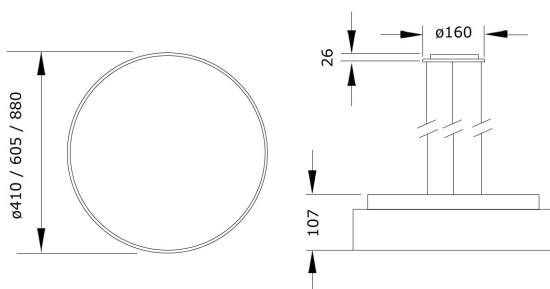

Pendere 1476 UGR<19 für Arbeitsplätze

Art.-Nr.: 065 3 1055 D P-09

Runde Pendelleuchte mit indirekter Lichtcorona und hoher Wirtschaftlichkeit

Beschreibung / Ausschreibungstext

Runde Pendelleuchte, direktstrahlend, mit dekorativer indirekter Lichtcorona. Gehäuse Aluminiumprofil in schwarz-struktur (RAL 9005). Lichtverteilung direkt über einen opalen LED-Diffusor, mattiert, zur Vermeidung von Reflexionen und einer zusätzlichen klaren Mikroprismenscheibe für diamantartige Lichtbrillanz und perfekte Entblendung. Indirekter Lichtanteil abgedeckt mit einer transparenten Acrylscheibe. Mit Deckenbaldachin, transparenter Anschlussleitung und werkzeuglos kürzbarer Stahlseilaufhängung (jeweils 1.500mm Länge)

Bestückung: LED, 10.695 lm, 85 W, 126 lm/W, 3.000K, Mac Adam 3, CRI>80.

LED-Modul mit einer Lebensdauer von mindestens 80.000h (L80) und einer Nachkaufgarantie von 10 Jahren. LED-Platine und LED-Treiber durch eine Fachkraft wechselbar.

DxH: 880 mm x 107 mm

Art.-Nr.: 065 3 1055 D P-09

Technische Daten

- Lichtquelle: LED
- Gehäusefarbe: schwarz-struktur (RAL 9005)
- Leuchten Lichtstrom: 10.695 lm
- Leuchteneffizienz: 126 lm/W
- Farbwiedergabeindex (CRI) min.: 80
- Betriebsgerät: DALI
- Ähnlichste Farbtemperatur*: 3.000K
- Farborttoleranz (initial Mac Adam)*: 3
- DxH: 880 mm x 107 mm
- Mittlere Bemessungslebensdauer*: 80.000h (L80)
- Leuchten Leistung: 85 W
- Schutzart: IP20
- Gewicht: 18,6 kg