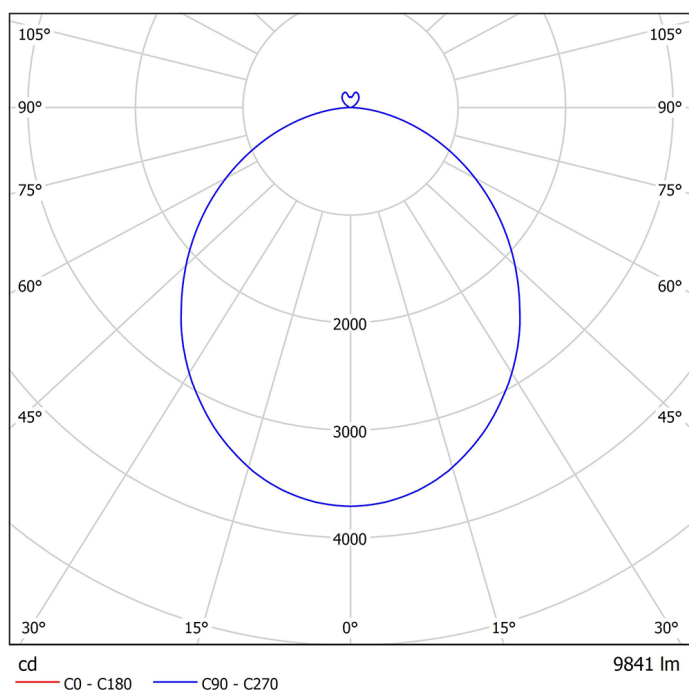

Pendere 1476 UGR<19 für Arbeitsplätze

Art.-Nr.: 066 3 1055 D P-09

Runde Pendelleuchte mit indirekter Lichtcorona und hoher Wirtschaftlichkeit

Beschreibung / Ausschreibungstext

Runde Pendelleuchte, direktstrahlend, mit dekorativer indirekter Lichtcorona. Gehäuse Aluminiumprofil in schwarz-struktur (RAL 9005). Lichtverteilung direkt über einen opalen LED-Diffusor, mattiert, zur Vermeidung von Reflexionen und einer zusätzlichen klaren Mikroprismenscheibe für diamantartige Lichtbrillanz und perfekte Entblendung. Indirekter Lichtanteil abgedeckt mit einer transparenten Acrylscheibe. Mit Deckenbaldachin, transparenter Anschlussleitung und werkzeuglos kürzbarer Stahlseilaufhängung (jeweils 1.500mm Länge)

DxH: 880 mm x 107 mm

Art.-Nr.: 066 3 1055 D P-09

Technische Daten

- Lichtquelle: LED
- Gehäusefarbe: schwarz-struktur (RAL 9005)
- Leuchten Lichtstrom: 11.200 lm
- Leuchteneffizienz: 132 lm/W
- Farbwiedergabeindex (CRI) min.: 80
- Betriebsgerät: DALI
- Ähnlichste Farbtemperatur*: 4.000K
- Farborttoleranz (initial Mac Adam)*: 3
- DxH: 880 mm x 107 mm
- Mittlere Bemessungslebensdauer*: 80.000h (L80)
- Leuchten Leistung: 85 W
- Schutzart: IP20
- Gewicht: 18,6 kg