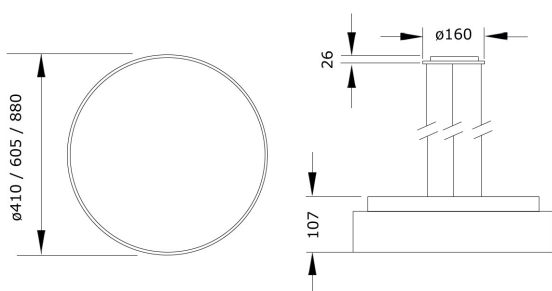

Pendere 1476 UGR<19 für Arbeitsplätze

Art.-Nr.: 066 3 1055 D P-09

Runde Pendelleuchte mit indirekter Lichtcorona und hoher Wirtschaftlichkeit

Beschreibung / Ausschreibungstext

Runde Pendelleuchte, direktstrahlend, mit dekorativer indirekter Lichtcorona. Gehäuse Aluminiumprofil in schwarz-struktur (RAL 9005). Lichtverteilung direkt über einen opalen LED-Diffusor, mattiert, zur Vermeidung von Reflexionen und einer zusätzlichen klaren Mikroprismenscheibe für diamantartige Lichtbrillanz und perfekte Entblendung. Indirekter Lichtanteil abgedeckt mit einer transparenten Acrylscheibe. Mit Deckenbaldachin, transparenter Anschlussleitung und werkzeuglos kürzbarer Stahlseilaufhängung (jeweils 1.500mm Länge)

DxH: 880 mm x 107 mm

Art.-Nr.: 066 3 1055 D P-09

Technische Daten

- Lichtquelle: LED
- Gehäusefarbe: schwarz-struktur (RAL 9005)
- Leuchten Lichtstrom: 11.200 lm
- Leuchteneffizienz: 132 lm/W
- Farbwiedergabeindex (CRI) min.: 80
- Betriebsgerät: DALI
- Ähnlichste Farbtemperatur*: 4.000K
- Farborttoleranz (initial Mac Adam)*: 3
- DxH: 880 mm x 107 mm
- Mittlere Bemessungslebensdauer*: 80.000h (L80)
- Leuchten Leistung: 85 W
- Schutzart: IP20
- Gewicht: 18,6 kg