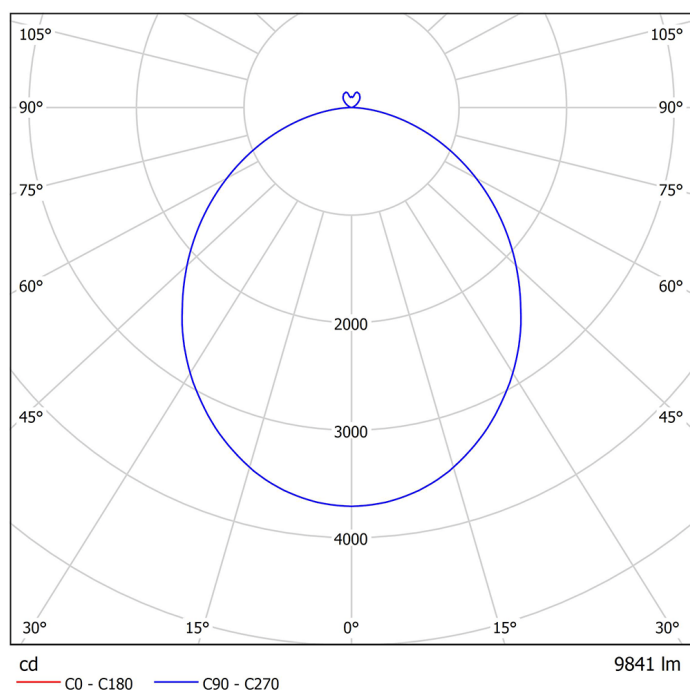

Pendere 1476 UGR<19 für Arbeitsplätze

Art.-Nr.: 066 3 1055 L P-09

Runde Pendelleuchte mit indirekter Lichtcorona und hoher Wirtschaftlichkeit

Beschreibung / Ausschreibungstext

Runde Pendelleuchte, direktstrahlend, mit dekorativer indirekter Lichtcorona. Gehäuse Aluminiumprofil in schwarz-struktur (RAL 9005). Lichtverteilung direkt über einen opalen LED-Diffusor, mattiert, zur Vermeidung von Reflexionen und einer zusätzlichen klaren Mikroprismenscheibe für diamantartige Lichtbrillanz und perfekte Entblendung. Indirekter Lichtanteil abgedeckt mit einer transparenten Acrylscheibe. Mit Deckenbaldachin, transparenter Anschlussleitung und werkzeuglos kürzbarer Stahlseilaufhängung (jeweils 1.500mm Länge)

DxH: 880 mm x 107 mm

Art.-Nr.: 066 3 1055 L P-09

Technische Daten

- Lichtquelle: LED
- Gehäusefarbe: schwarz-struktur (RAL 9005)
- Leuchten Lichtstrom: 11.200 lm
- Leuchteneffizienz: 132 lm/W
- Farbwiedergabeindex (CRI) min.: 80
- Betriebsgerät: ON/OFF
- Ähnlichste Farbtemperatur*: 4.000K
- Farborttoleranz (initial Mac Adam)*: 3
- DxH: 880 mm x 107 mm
- Mittlere Bemessungslebensdauer*: 80.000h (L80)
- Leuchten Leistung: 85 W
- Schutzart: IP20
- Gewicht: 18,6 kg