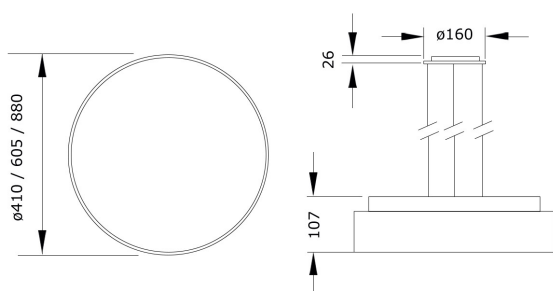

Pendere 1476 UGR<19 für Arbeitsplätze

Art.-Nr.: 066 3 1055 L P-09

Runde Pendelleuchte mit indirekter Lichtcorona und hoher Wirtschaftlichkeit

Beschreibung / Ausschreibungstext

Runde Pendelleuchte, direktstrahlend, mit dekorativer indirekter Lichtcorona. Gehäuse Aluminiumprofil in schwarz-struktur (RAL 9005). Lichtverteilung direkt über einen opalen LED-Diffusor, mattiert, zur Vermeidung von Reflexionen und einer zusätzlichen klaren Mikroprismenscheibe für diamantartige Lichtbrillanz und perfekte Entblendung. Indirekter Lichtanteil abgedeckt mit einer transparenten Acrylscheibe. Mit Deckenbaldachin, transparenter Anschlussleitung und werkzeuglos kürzbarer Stahlseilaufhängung (jeweils 1.500mm Länge)

DxH: 880 mm x 107 mm

Art.-Nr.: 066 3 1055 L P-09

Technische Daten

- Lichtquelle: LED
- Gehäusefarbe: schwarz-struktur (RAL 9005)
- Leuchten Lichtstrom: 11.200 lm
- Leuchteneffizienz: 132 lm/W
- Farbwiedergabeindex (CRI) min.: 80
- Betriebsgerät: ON/OFF
- Ähnlichste Farbtemperatur*: 4.000K
- Farborttoleranz (initial Mac Adam)*: 3
- DxH: 880 mm x 107 mm
- Mittlere Bemessungslebensdauer*: 80.000h (L80)
- Leuchten Leistung: 85 W
- Schutzart: IP20
- Gewicht: 18,6 kg