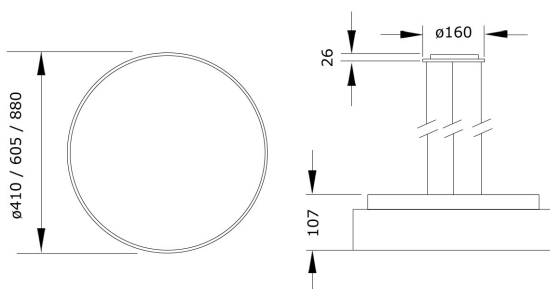

Pendere 1476 UGR<19 für Arbeitsplätze

Art.-Nr.: 065 3 1028 D P-09

Runde Pendelleuchte mit indirekter Lichtcorona und hoher Wirtschaftlichkeit

Beschreibung / Ausschreibungstext

Runde Pendelleuchte, direktstrahlend, mit dekorativer indirekter Lichtcorona. Gehäuse Aluminiumprofil in schwarz-struktur (RAL 9005). Lichtverteilung direkt über einen opalen LED-Diffusor, mattiert, zur Vermeidung von Reflexionen und einer zusätzlichen klaren Mikroprismenscheibe für diamantartige Lichtbrillanz und perfekte Entblendung. Indirekter Lichtanteil abgedeckt mit einer transparenten Acrylscheibe. Mit Deckenbaldachin, transparenter Anschlussleitung und werkzeuglos kürzbarer Stahlseilaufhängung (jeweils 1.500mm Länge)

DxH: 605 mm x 107 mm

Art.-Nr.: 065 3 1028 D P-09

Technische Daten

- Lichtquelle: LED
- Gehäusefarbe: schwarz-struktur (RAL 9005)
- Leuchten Lichtstrom: 5.670 lm
- Leuchteneffizienz: 123 lm/W
- Farbwiedergabeindex (CRI) min.: 80
- Betriebsgerät: DALI
- Ähnlichste Farbtemperatur*: 3.000K
- Farborttoleranz (initial Mac Adam)*: 3
- DxH: 605 mm x 107 mm
- Mittlere Bemessungslebensdauer*: 80.000h (L80)
- Leuchten Leistung: 46 W
- Schutzart: IP20
- Gewicht: 11,5 kg