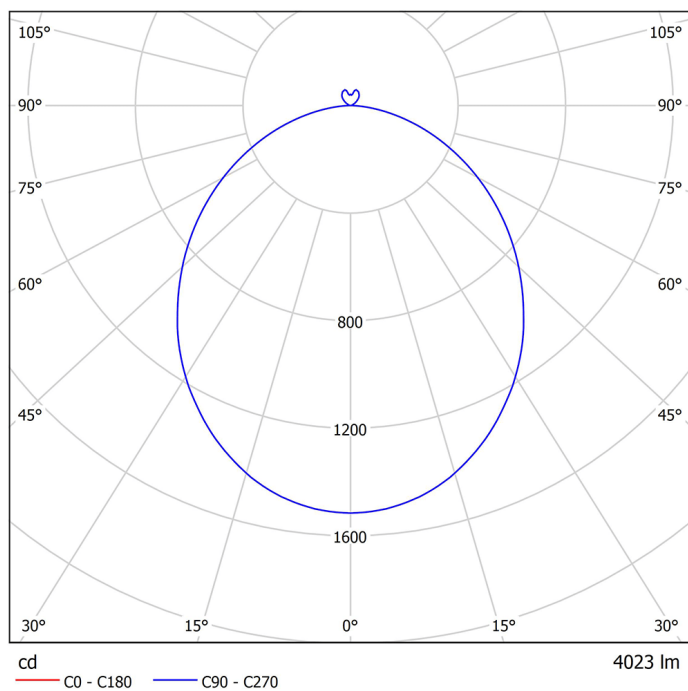

Pendere 1476 UGR<19 für Arbeitsplätze

Art.-Nr.: 065 3 1028 D P-09

Runde Pendelleuchte mit indirekter Lichtcorona und hoher Wirtschaftlichkeit

Beschreibung / Ausschreibungstext

Runde Pendelleuchte, direktstrahlend, mit dekorativer indirekter Lichtcorona. Gehäuse Aluminiumprofil in schwarz-struktur (RAL 9005). Lichtverteilung direkt über einen opalen LED-Diffusor, mattiert, zur Vermeidung von Reflexionen und einer zusätzlichen klaren Mikroprismenscheibe für diamantartige Lichtbrillanz und perfekte Entblendung. Indirekter Lichtanteil abgedeckt mit einer transparenten Acrylscheibe. Mit Deckenbaldachin, transparenter Anschlussleitung und werkzeuglos kürzbarer Stahlseilaufhängung (jeweils 1.500mm Länge)

DxH: 605 mm x 107 mm

Art.-Nr.: 065 3 1028 D P-09

Technische Daten

- Lichtquelle: LED
- Gehäusefarbe: schwarz-struktur (RAL 9005)
- Leuchten Lichtstrom: 5.670 lm
- Leuchteneffizienz: 123 lm/W
- Farbwiedergabeindex (CRI) min.: 80
- Betriebsgerät: DALI
- Ähnlichste Farbtemperatur*: 3.000K
- Farborttoleranz (initial Mac Adam)*: 3
- DxH: 605 mm x 107 mm
- Mittlere Bemessungslebensdauer*: 80.000h (L80)
- Leuchten Leistung: 46 W
- Schutzart: IP20
- Gewicht: 11,5 kg