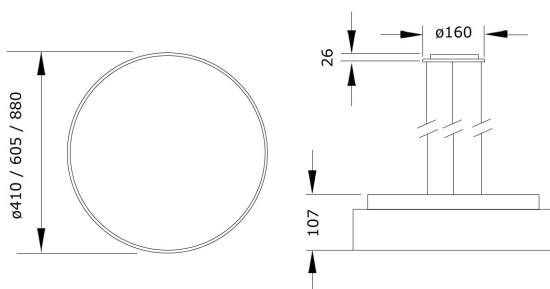

## Beschreibung / Ausschreibungstext

Runde Pendelleuchte, direktstrahlend, mit dekorativer indirekter Lichtcorona. Gehäuse Aluminiumprofil in schwarz-struktur (RAL 9005). Lichtverteilung direkt über einen opalen LED-Diffusor, mattiert, zur Vermeidung von Reflexionen und einer zusätzlichen klaren Mikropismenscheibe für diamantartige Lichtbrillanz und perfekte Entblendung. Indirekter Lichtanteil abgedeckt mit einer transparenten Acrylscheibe. Mit Deckenbaldachin, transparenter Anschlussleitung und werkzeuglos kürzbarer Stahlseilaufhängung (jeweils 1.500mm Länge)

DxH: 605 mm x 107 mm

Art.-Nr.: 065 3 1028 L P-09

## Technische Daten

- Lichtquelle: LED
- Gehäusefarbe: schwarz-struktur (RAL 9005)
- Leuchten Lichtstrom: 5.670 lm
- Leuchteneffizienz: 123 lm/W
- Farbwiedergabeindex (CRI) min.: 80
- Betriebsgerät: ON/OFF
- Ähnlichste Farbtemperatur\*: 3.000K
- Farborttoleranz (initial Mac Adam)\*: 3
- DxH: 605 mm x 107 mm
- Mittlere Bemessungslebensdauer\*: 80.000h (L80)
- Leuchten Leistung: 46 W
- Schutzart: IP20
- Gewicht: 11,5 kg