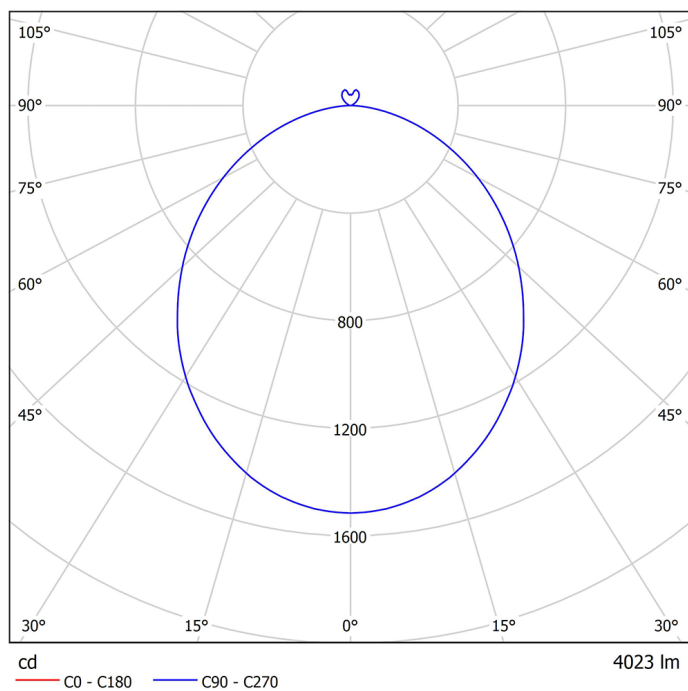

# Pendere 1476 UGR<19 für Arbeitsplätze

Art.-Nr.: 065 3 1028 L P-09

Runde Pendelleuchte mit indirekter Lichtcorona und hoher Wirtschaftlichkeit

## Beschreibung / Ausschreibungstext

Runde Pendelleuchte, direktstrahlend, mit dekorativer indirekter Lichtcorona. Gehäuse Aluminiumprofil in schwarz-struktur (RAL 9005). Lichtverteilung direkt über einen opalen LED-Diffusor, mattiert, zur Vermeidung von Reflexionen und einer zusätzlichen klaren Mikropismenscheibe für diamantartige Lichtbrillanz und perfekte Entblendung. Indirekter Lichtanteil abgedeckt mit einer transparenten Acrylscheibe. Mit Deckenbaldachin, transparenter Anschlussleitung und werkzeuglos kürzbarer Stahlseilaufhängung (jeweils 1.500mm Länge)

DxH: 605 mm x 107 mm

Art.-Nr.: 065 3 1028 L P-09

## Technische Daten

- Lichtquelle: LED
- Gehäusefarbe: schwarz-struktur (RAL 9005)
- Leuchten Lichtstrom: 5.670 lm
- Leuchteneffizienz: 123 lm/W
- Farbwiedergabeindex (CRI) min.: 80
- Betriebsgerät: ON/OFF
- Ähnlichste Farbtemperatur\*: 3.000K
- Farborttoleranz (initial Mac Adam)\*: 3
- DxH: 605 mm x 107 mm
- Mittlere Bemessungslebensdauer\*: 80.000h (L80)
- Leuchten Leistung: 46 W
- Schutzart: IP20
- Gewicht: 11,5 kg