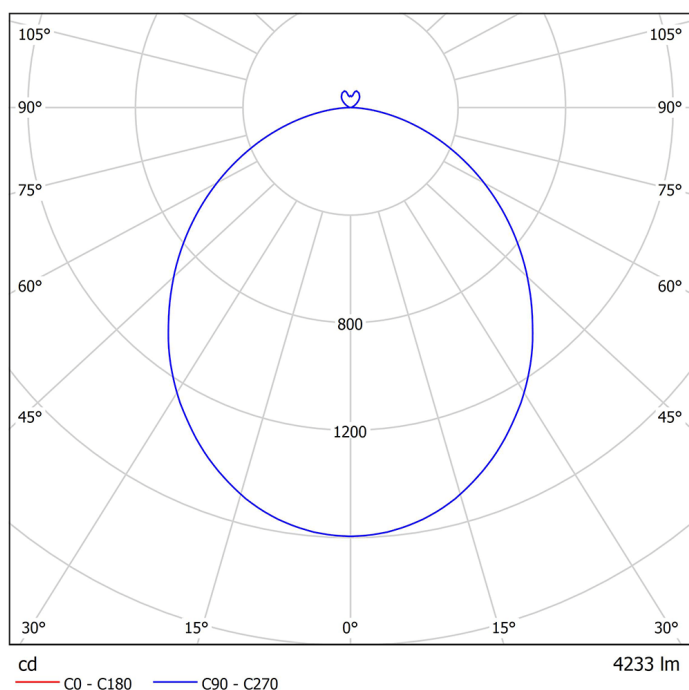

Pendere 1476 UGR<19 für Arbeitsplätze

Art.-Nr.: 066 3 1028 D P-09

Runde Pendelleuchte mit indirekter Lichtcorona und hoher Wirtschaftlichkeit

Beschreibung / Ausschreibungstext

Runde Pendelleuchte, direktstrahlend, mit dekorativer indirekter Lichtcorona. Gehäuse Aluminiumprofil in schwarz-struktur (RAL 9005). Lichtverteilung direkt über einen opalen LED-Diffusor, mattiert, zur Vermeidung von Reflexionen und einer zusätzlichen klaren Mikroprismenscheibe für diamantartige Lichtbrillanz und perfekte Entblendung. Indirekter Lichtanteil abgedeckt mit einer transparenten Acrylscheibe. Mit Deckenbaldachin, transparenter Anschlussleitung und werkzeuglos kürzbarer Stahlseilaufhängung (jeweils 1.500mm Länge)

DxH: 605 mm x 107 mm

Art.-Nr.: 066 3 1028 D P-09

Technische Daten

- Lichtquelle: LED
- Gehäusefarbe: schwarz-struktur (RAL 9005)
- Leuchten Lichtstrom: 5.937 lm
- Leuchteneffizienz: 129 lm/W
- Farbwiedergabeindex (CRI) min.: 80
- Betriebsgerät: DALI
- Ähnlichste Farbtemperatur*: 4.000K
- Farborttoleranz (initial Mac Adam)*: 3
- DxH: 605 mm x 107 mm
- Mittlere Bemessungslebensdauer*: 80.000h (L80)
- Leuchten Leistung: 46 W
- Schutzart: IP20
- Gewicht: 11,5 kg