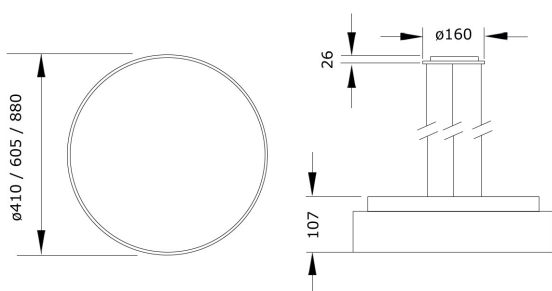

Pendere 1476 UGR<19 für Arbeitsplätze

Art.-Nr.: 066 3 1028 D P-09

Runde Pendelleuchte mit indirekter Lichtcorona und hoher Wirtschaftlichkeit

Beschreibung / Ausschreibungstext

Runde Pendelleuchte, direktstrahlend, mit dekorativer indirekter Lichtcorona. Gehäuse Aluminiumprofil in schwarz-struktur (RAL 9005). Lichtverteilung direkt über einen opalen LED-Diffusor, mattiert, zur Vermeidung von Reflexionen und einer zusätzlichen klaren Mikroprismenscheibe für diamantartige Lichtbrillanz und perfekte Entblendung. Indirekter Lichtanteil abgedeckt mit einer transparenten Acrylscheibe. Mit Deckenbaldachin, transparenter Anschlussleitung und werkzeuglos kürzbarer Stahlseilaufhängung (jeweils 1.500mm Länge)

DxH: 605 mm x 107 mm

Art.-Nr.: 066 3 1028 D P-09

Technische Daten

- Lichtquelle: LED
- Gehäusefarbe: schwarz-struktur (RAL 9005)
- Leuchten Lichtstrom: 5.937 lm
- Leuchteneffizienz: 129 lm/W
- Farbwiedergabeindex (CRI) min.: 80
- Betriebsgerät: DALI
- Ähnlichste Farbtemperatur*: 4.000K
- Farborttoleranz (initial Mac Adam)*: 3
- DxH: 605 mm x 107 mm
- Mittlere Bemessungslebensdauer*: 80.000h (L80)
- Leuchten Leistung: 46 W
- Schutzart: IP20
- Gewicht: 11,5 kg