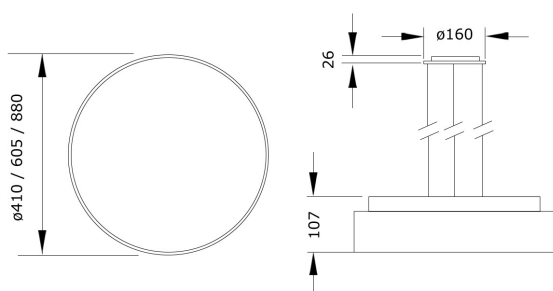

## Beschreibung / Ausschreibungstext

Runde Pendelleuchte, direktstrahlend, mit dekorativer indirekter Lichtcorona. Gehäuse Aluminiumprofil in silberstruktur (RAL 9006). Lichtverteilung direkt über einen opalen LED-Diffusor, mattiert, zur Vermeidung von Reflexionen und einer zusätzlichen klaren Mikropismenscheibe für diamantartige Lichtbrillanz und perfekte Entblendung. Indirekter Lichtanteil abgedeckt mit einer transparenten Acrylscheibe. Mit Deckenbaldachin, transparenter Anschlussleitung und werkzeuglos kürzbarer Stahlseilaufhängung (jeweils 1.500mm Länge)

DxH: 410 mm x 107 mm

Art.-Nr.: 065 3 1019 D P-16

## Technische Daten

- Lichtquelle: LED
- Gehäusefarbe: silber-struktur (RAL 9006)
- Leuchten Lichtstrom: 3.635 lm
- Leuchteneffizienz: 130 lm/W
- Farbwiedergabeindex (CRI) min.: 80
- Betriebsgerät: DALI
- Ähnlichste Farbtemperatur\*: 3.000K
- Farborttoleranz (initial Mac Adam)\*: 3
- DxH: 410 mm x 107 mm
- Mittlere Bemessungslebensdauer\*: 80.000h (L80)
- Leuchten Leistung: 28 W
- Schutzart: IP20
- Gewicht: 7,9 kg