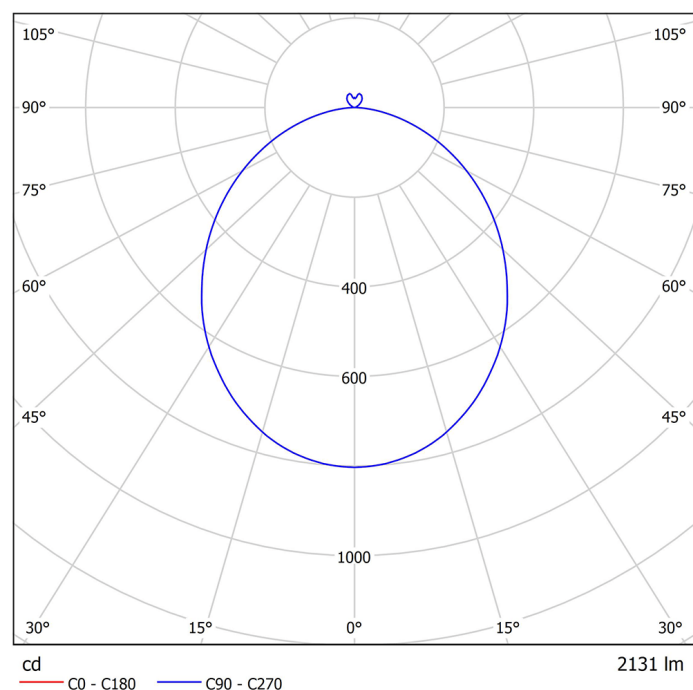

# Pendere 1476 UGR<19 für Arbeitsplätze

Art.-Nr.: 065 3 1019 D P-16

Runde Pendelleuchte mit indirekter Lichtcorona und hoher Wirtschaftlichkeit

## Beschreibung / Ausschreibungstext

Runde Pendelleuchte, direktstrahlend, mit dekorativer indirekter Lichtcorona. Gehäuse Aluminiumprofil in silberstruktur (RAL 9006). Lichtverteilung direkt über einen opalen LED-Diffusor, mattiert, zur Vermeidung von Reflexionen und einer zusätzlichen klaren Mikropismenscheibe für diamantartige Lichtbrillanz und perfekte Entblendung. Indirekter Lichtanteil abgedeckt mit einer transparenten Acrylscheibe. Mit Deckenbaldachin, transparenter Anschlussleitung und werkzeuglos kürzbarer Stahlseilaufhängung (jeweils 1.500mm Länge)

DxH: 410 mm x 107 mm

Art.-Nr.: 065 3 1019 D P-16

## Technische Daten

- Lichtquelle: LED
- Gehäusefarbe: silber-struktur (RAL 9006)
- Leuchten Lichtstrom: 3.635 lm
- Leuchteneffizienz: 130 lm/W
- Farbwiedergabeindex (CRI) min.: 80
- Betriebsgerät: DALI
- Ähnlichste Farbtemperatur\*: 3.000K
- Farborttoleranz (initial Mac Adam)\*: 3
- DxH: 410 mm x 107 mm
- Mittlere Bemessungslebensdauer\*: 80.000h (L80)
- Leuchten Leistung: 28 W
- Schutzart: IP20
- Gewicht: 7,9 kg