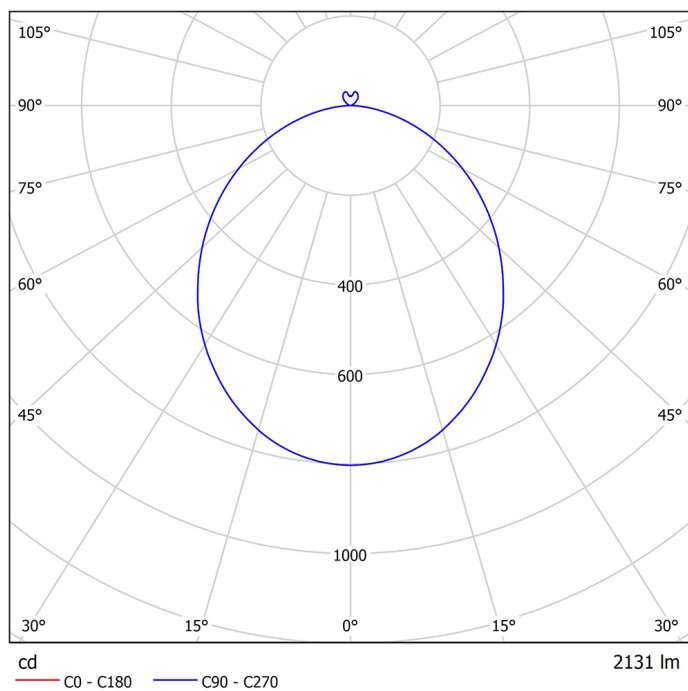

Pendere 1476 UGR<19 für Arbeitsplätze

Art.-Nr.: 065 3 1019 L P-09

Runde Pendelleuchte mit indirekter Lichtcorona und hoher Wirtschaftlichkeit

Beschreibung / Ausschreibungstext

Runde Pendelleuchte, direktstrahlend, mit dekorativer indirekter Lichtcorona. Gehäuse Aluminiumprofil in schwarz-struktur (RAL 9005). Lichtverteilung direkt über einen opalen LED-Diffusor, mattiert, zur Vermeidung von Reflexionen und einer zusätzlichen klaren Mikroprismenscheibe für diamantartige Lichtbrillanz und perfekte Entblendung. Indirekter Lichtanteil abgedeckt mit einer transparenten Acrylscheibe. Mit Deckenbaldachin, transparenter Anschlussleitung und werkzeuglos kürzbarer Stahlseilaufhängung (jeweils 1.500mm Länge)

DxH: 410 mm x 107 mm

Art.-Nr.: 065 3 1019 L P-09

Technische Daten

- Lichtquelle: LED
- Gehäusefarbe: schwarz-struktur (RAL 9005)
- Leuchten Lichtstrom: 3.635 lm
- Leuchteneffizienz: 130 lm/W
- Farbwiedergabeindex (CRI) min.: 80
- Betriebsgerät: ON/OFF
- Ähnlichste Farbtemperatur*: 3.000K
- Farborttoleranz (initial Mac Adam)*: 3
- DxH: 410 mm x 107 mm
- Mittlere Bemessungslebensdauer*: 80.000h (L80)
- Leuchten Leistung: 28 W
- Schutzart: IP20
- Gewicht: 7,9 kg