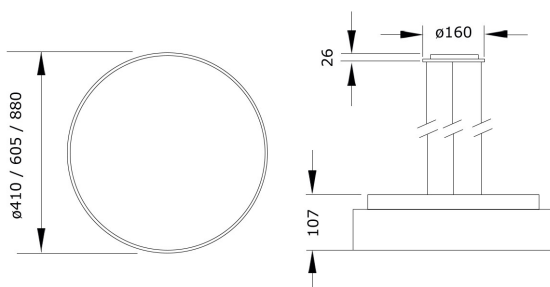

Pendere 1476 UGR<19 für Arbeitsplätze

Art.-Nr.: 065 3 1019 L P-09

Runde Pendelleuchte mit indirekter Lichtcorona und hoher Wirtschaftlichkeit

Beschreibung / Ausschreibungstext

Runde Pendelleuchte, direktstrahlend, mit dekorativer indirekter Lichtcorona. Gehäuse Aluminiumprofil in schwarz-struktur (RAL 9005). Lichtverteilung direkt über einen opalen LED-Diffusor, mattiert, zur Vermeidung von Reflexionen und einer zusätzlichen klaren Mikroprismenscheibe für diamantartige Lichtbrillanz und perfekte Entblendung. Indirekter Lichtanteil abgedeckt mit einer transparenten Acrylscheibe. Mit Deckenbaldachin, transparenter Anschlussleitung und werkzeuglos kürzbarer Stahlseilaufhängung (jeweils 1.500mm Länge)

Bestückung: LED, 3.635 lm, 28 W, 130 lm/W, 3.000K, Mac Adam 3, CRI>80.

LED-Modul mit einer Lebensdauer von mindestens 80.000h (L80) und einer Nachkaufgarantie von 10 Jahren. LED-Platine und LED-Treiber durch eine Fachkraft wechselbar.

DxH: 410 mm x 107 mm

Art.-Nr.: 065 3 1019 L P-09

Technische Daten

- Lichtquelle: LED
- Gehäusefarbe: schwarz-struktur (RAL 9005)
- Leuchten Lichtstrom: 3.635 lm
- Leuchteneffizienz: 130 lm/W
- Farbwiedergabeindex (CRI) min.: 80
- Betriebsgerät: ON/OFF
- Ähnlichste Farbtemperatur*: 3.000K
- Farborttoleranz (initial Mac Adam)*: 3
- DxH: 410 mm x 107 mm
- Mittlere Bemessungslebensdauer*: 80.000h (L80)
- Leuchten Leistung: 28 W
- Schutzart: IP20
- Gewicht: 7,9 kg