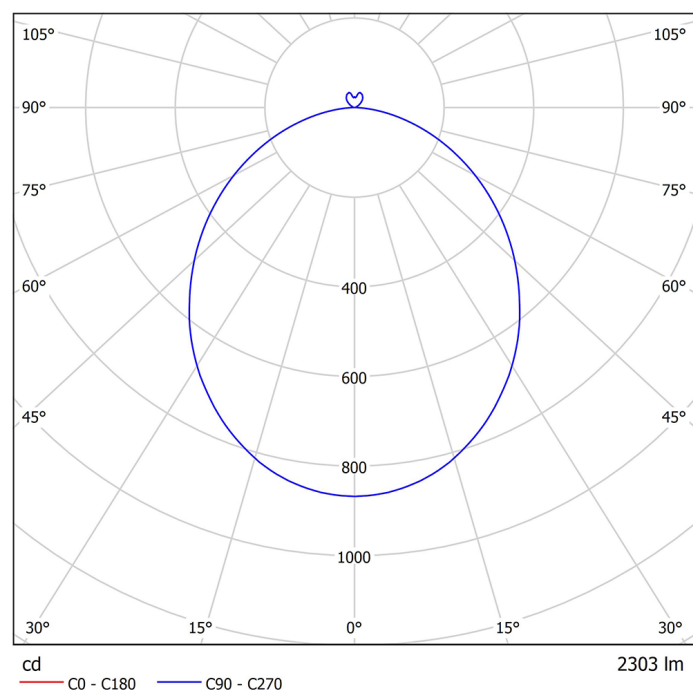

## Beschreibung / Ausschreibungstext

Runde Pendelleuchte, direktstrahlend, mit dekorativer indirekter Lichtcorona. Gehäuse Aluminiumprofil in schwarz-struktur (RAL 9005). Lichtverteilung direkt über einen opalen LED-Diffusor, mattiert, zur Vermeidung von Reflexionen und einer zusätzlichen klaren Mikropismenscheibe für diamantartige Lichtbrillanz und perfekte Entblendung. Indirekter Lichtanteil abgedeckt mit einer transparenten Acrylscheibe. Mit Deckenbaldachin, transparenter Anschlussleitung und werkzeuglos kürzbarer Stahlseilaufhängung (jeweils 1.500mm Länge)

DxH: 410 mm x 107 mm

Art.-Nr.: 066 3 1019 L P-09

## Technische Daten

- Lichtquelle: LED
- Gehäusefarbe: schwarz-struktur (RAL 9005)
- Leuchten Lichtstrom: 3.803 lm
- Leuchteneffizienz: 136 lm/W
- Farbwiedergabeindex (CRI) min.: 80
- Betriebsgerät: ON/OFF
- Ähnlichste Farbtemperatur\*: 4.000K
- Farborttoleranz (initial Mac Adam)\*: 3
- DxH: 410 mm x 107 mm
- Mittlere Bemessungslebensdauer\*: 80.000h (L80)
- Leuchten Leistung: 28 W
- Schutzart: IP20
- Gewicht: 7,9 kg