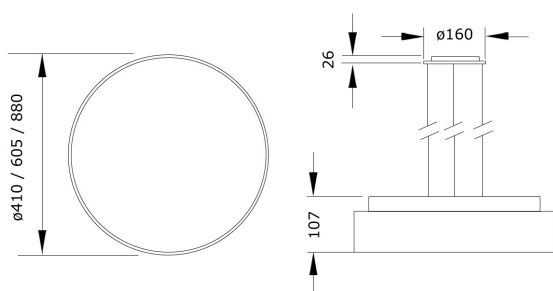

## Beschreibung / Ausschreibungstext

Runde Pendelleuchte, direktstrahlend, mit dekorativer indirekter Lichtcorona. Gehäuse Aluminiumprofil in schwarz-struktur (RAL 9005). Lichtverteilung direkt über einen opalen LED-Diffusor, mattiert, zur Vermeidung von Reflexionen und einer zusätzlichen klaren Mikropismenscheibe für diamantartige Lichtbrillanz und perfekte Entblendung. Indirekter Lichtanteil abgedeckt mit einer transparenten Acrylscheibe. Mit Deckenbaldachin, transparenter Anschlussleitung und werkzeuglos kürzbarer Stahlseilaufhängung (jeweils 1.500mm Länge)

DxH: 410 mm x 107 mm

Art.-Nr.: 066 3 1019 L P-09

## Technische Daten

- Lichtquelle: LED
- Gehäusefarbe: schwarz-struktur (RAL 9005)
- Leuchten Lichtstrom: 3.803 lm
- Leuchteneffizienz: 136 lm/W
- Farbwiedergabeindex (CRI) min.: 80
- Betriebsgerät: ON/OFF
- Ähnlichste Farbtemperatur\*: 4.000K
- Farborttoleranz (initial Mac Adam)\*: 3
- DxH: 410 mm x 107 mm
- Mittlere Bemessungslebensdauer\*: 80.000h (L80)
- Leuchten Leistung: 28 W
- Schutzart: IP20
- Gewicht: 7,9 kg