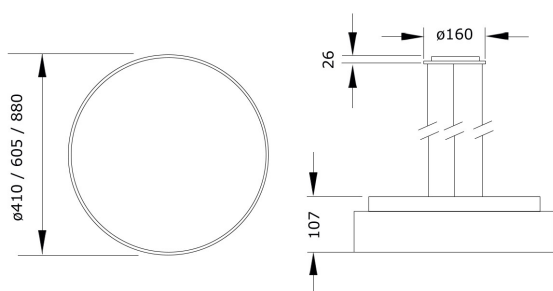

Pendere 1476 UGR<19 für Arbeitsplätze

Art.-Nr.: 066 3 1055 L P-04

Runde Pendelleuchte mit indirekter Lichtcorona und hoher Wirtschaftlichkeit

Beschreibung / Ausschreibungstext

Runde Pendelleuchte, direktstrahlend, mit dekorativer indirekter Lichtcorona. Gehäuse Aluminiumprofil in weiß-struktur (RAL 9016). Lichtverteilung direkt über einen opalen LED-Diffusor, mattiert, zur Vermeidung von Reflexionen und einer zusätzlichen klaren Mikroprismenscheibe für diamantartige Lichtbrillanz und perfekte Entblendung. Indirekter Lichtanteil abgedeckt mit einer transparenten Acrylscheibe. Mit Deckenbaldachin, transparenter Anschlussleitung und werkzeuglos kürzbarer Stahlseilaufhängung (jeweils 1.500mm Länge)

DxH: 880 mm x 107 mm

Art.-Nr.: 066 3 1055 L P-04

Technische Daten

- Lichtquelle: LED
- Gehäusefarbe: weiß-struktur (RAL 9016)
- Leuchten Lichtstrom: 11.200 lm
- Leuchteneffizienz: 132 lm/W
- Farbwiedergabeindex (CRI) min.: 80
- Betriebsgerät: ON/OFF
- Ähnlichste Farbtemperatur*: 4.000K
- Farborttoleranz (initial Mac Adam)*: 3
- DxH: 880 mm x 107 mm
- Mittlere Bemessungslebensdauer*: 80.000h (L80)
- Leuchten Leistung: 85 W
- Schutzart: IP20
- Gewicht: 18,6 kg