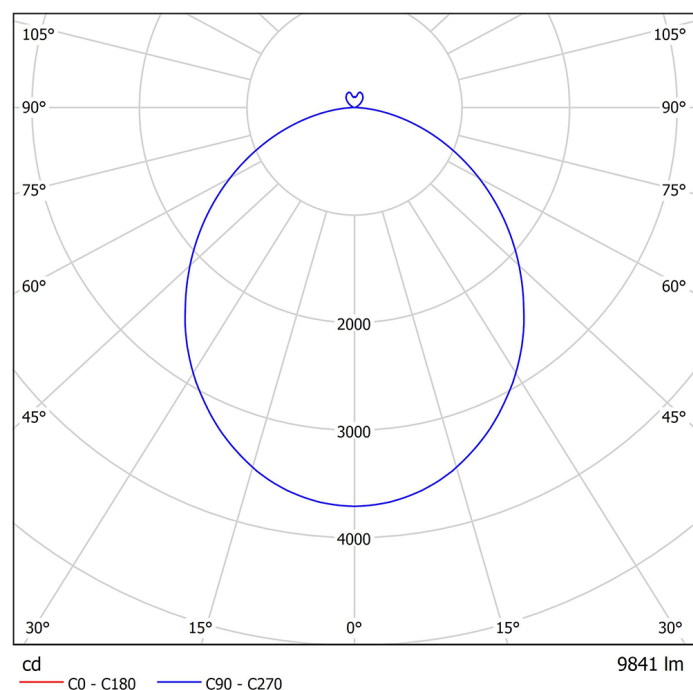

Pendere 1476 UGR<19 für Arbeitsplätze

Art.-Nr.: 066 3 1055 L P-04

Runde Pendelleuchte mit indirekter Lichtcorona und hoher Wirtschaftlichkeit

Beschreibung / Ausschreibungstext

Runde Pendelleuchte, direktstrahlend, mit dekorativer indirekter Lichtcorona. Gehäuse Aluminiumprofil in weiß-struktur (RAL 9016). Lichtverteilung direkt über einen opalen LED-Diffusor, mattiert, zur Vermeidung von Reflexionen und einer zusätzlichen klaren Mikroprismenscheibe für diamantartige Lichtbrillanz und perfekte Entblendung. Indirekter Lichtanteil abgedeckt mit einer transparenten Acrylscheibe. Mit Deckenbaldachin, transparenter Anschlussleitung und werkzeuglos kürzbarer Stahlseilaufhängung (jeweils 1.500mm Länge)

DxH: 880 mm x 107 mm

Art.-Nr.: 066 3 1055 L P-04

Technische Daten

- Lichtquelle: LED
- Gehäusefarbe: weiß-struktur (RAL 9016)
- Leuchten Lichtstrom: 11.200 lm
- Leuchteneffizienz: 132 lm/W
- Farbwiedergabeindex (CRI) min.: 80
- Betriebsgerät: ON/OFF
- Ähnlichste Farbtemperatur*: 4.000K
- Farborttoleranz (initial Mac Adam)*: 3
- DxH: 880 mm x 107 mm
- Mittlere Bemessungslebensdauer*: 80.000h (L80)
- Leuchten Leistung: 85 W
- Schutzart: IP20
- Gewicht: 18,6 kg