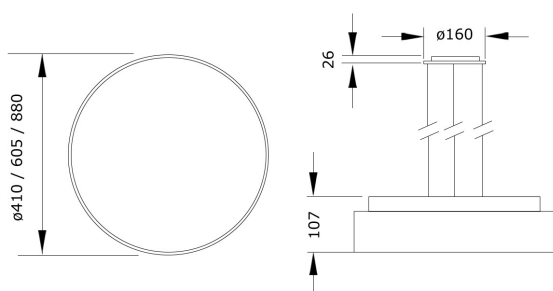

## Beschreibung / Ausschreibungstext

Runde Pendelleuchte, direktstrahlend, mit dekorativer indirekter Lichtcorona. Gehäuse Aluminiumprofil in weiß-struktur (RAL 9016). Lichtverteilung direkt über einen opalen LED-Diffusor, mattiert, zur Vermeidung von Reflexionen und einer zusätzlichen klaren Mikroprismenscheibe für diamantartige Lichtbrillanz und perfekte Entblendung. Indirekter Lichtanteil abgedeckt mit einer transparenten Acrylscheibe. Mit Deckenbaldachin, transparenter Anschlussleitung und werkzeuglos kürzbarer Stahlseilaufhängung (jeweils 1.500mm Länge)

DxH: 605 mm x 107 mm

Art.-Nr.: 065 3 1028 D P-04

## Technische Daten

- Lichtquelle: LED
- Gehäusefarbe: weiß-struktur (RAL 9016)
- Leuchten Lichtstrom: 5.670 lm
- Leuchteneffizienz: 123 lm/W
- Farbwiedergabeindex (CRI) min.: 80
- Betriebsgerät: DALI
- Ähnlichste Farbtemperatur\*: 3.000K
- Farborttoleranz (initial Mac Adam)\*: 3
- DxH: 605 mm x 107 mm
- Mittlere Bemessungslebensdauer\*: 80.000h (L80)
- Leuchten Leistung: 46 W
- Schutzart: IP20
- Gewicht: 11,5 kg