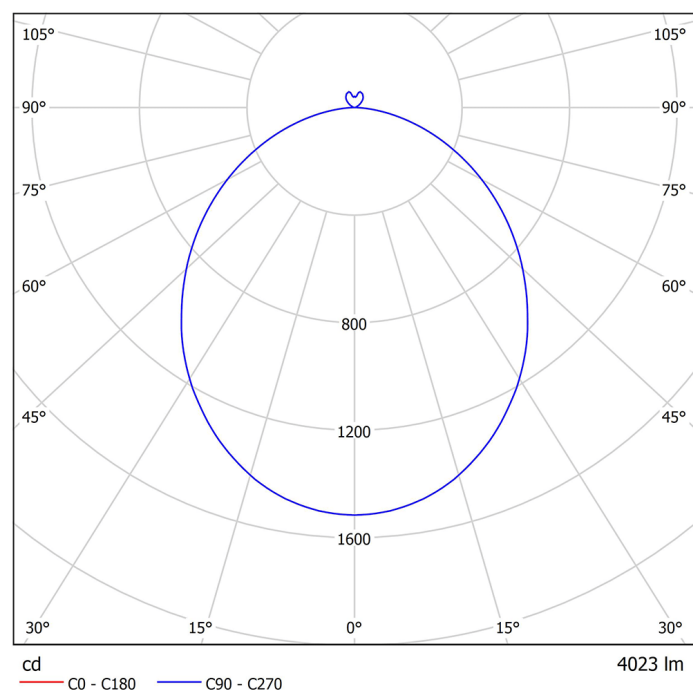

# Pendere 1476 UGR<19 für Arbeitsplätze

Art.-Nr.: 065 3 1028 D P-04

Runde Pendelleuchte mit indirekter Lichtcorona und hoher Wirtschaftlichkeit

## Beschreibung / Ausschreibungstext

Runde Pendelleuchte, direktstrahlend, mit dekorativer indirekter Lichtcorona. Gehäuse Aluminiumprofil in weiß-struktur (RAL 9016). Lichtverteilung direkt über einen opalen LED-Diffusor, mattiert, zur Vermeidung von Reflexionen und einer zusätzlichen klaren Mikroprismenscheibe für diamantartige Lichtbrillanz und perfekte Entblendung. Indirekter Lichtanteil abgedeckt mit einer transparenten Acrylscheibe. Mit Deckenbaldachin, transparenter Anschlussleitung und werkzeuglos kürzbarer Stahlseilaufhängung (jeweils 1.500mm Länge)

DxH: 605 mm x 107 mm

Art.-Nr.: 065 3 1028 D P-04

## Technische Daten

- Lichtquelle: LED
- Gehäusefarbe: weiß-struktur (RAL 9016)
- Leuchten Lichtstrom: 5.670 lm
- Leuchteneffizienz: 123 lm/W
- Farbwiedergabeindex (CRI) min.: 80
- Betriebsgerät: DALI
- Ähnlichste Farbtemperatur\*: 3.000K
- Farborttoleranz (initial Mac Adam)\*: 3
- DxH: 605 mm x 107 mm
- Mittlere Bemessungslebensdauer\*: 80.000h (L80)
- Leuchten Leistung: 46 W
- Schutzart: IP20
- Gewicht: 11,5 kg