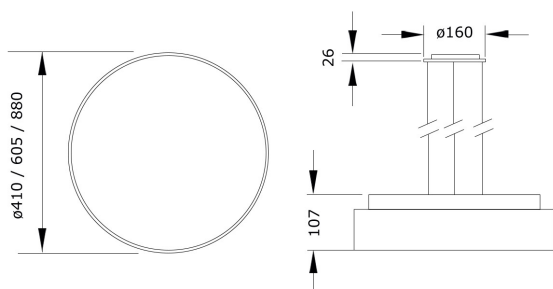

DxH: 410 mm x 107 mm

Art.-Nr.: 065 3 1019 L P-16

Technische Daten

- Lichtquelle: LED
- Gehäusefarbe: silber-struktur (RAL 9006)
- Leuchten Lichtstrom: 3.635 lm
- Leuchteneffizienz: 130 lm/W
- Farbwiedergabeindex (CRI) min.: 80
- Betriebsgerät: ON/OFF
- Ähnlichste Farbtemperatur*: 3.000K
- Farborttoleranz (initial Mac Adam)*: 3
- DxH: 410 mm x 107 mm
- Mittlere Bemessungslebensdauer*: 80.000h (L80)
- Leuchten Leistung: 28 W
- Schutzart: IP20
- Gewicht: 7,9 kg