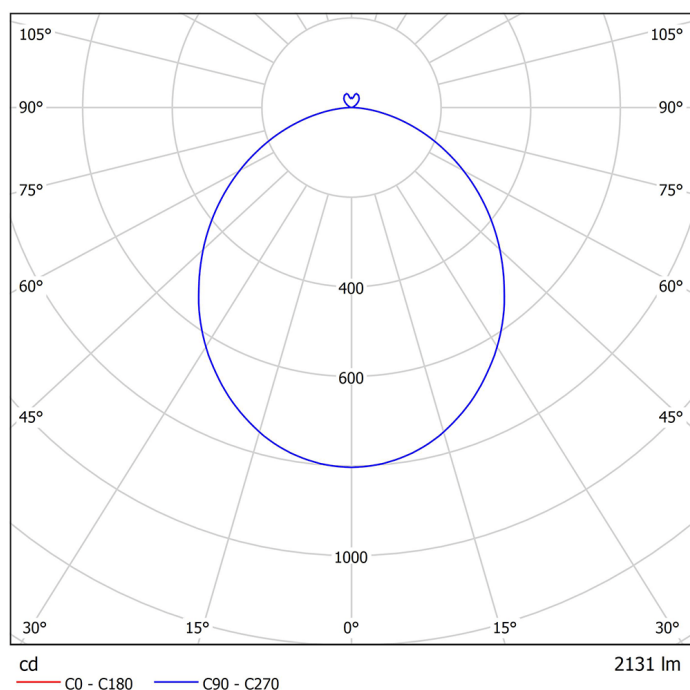

Pendere 1476 UGR<19 für Arbeitsplätze

Art.-Nr.: 065 3 1019 L P-16

Runde Pendelleuchte mit indirekter Lichtcorona und hoher Wirtschaftlichkeit

Beschreibung / Ausschreibungstext

Runde Pendelleuchte, direktstrahlend, mit dekorativer indirekter Lichtcorona. Gehäuse Aluminiumprofil in silberstruktur (RAL 9006). Lichtverteilung direkt über einen opalen LED-Diffusor, mattiert, zur Vermeidung von Reflexionen und einer zusätzlichen klaren Mikropismenscheibe für diamantartige Lichtbrillanz und perfekte Entblendung. Indirekter Lichtanteil abgedeckt mit einer transparenten Acrylscheibe. Mit Deckenbaldachin, transparenter Anschlussleitung und werkzeuglos kürzbarer Stahlseilaufhängung (jeweils 1.500mm Länge)

DxH: 410 mm x 107 mm

Art.-Nr.: 065 3 1019 L P-16

Technische Daten

- Lichtquelle: LED
- Gehäusefarbe: silber-struktur (RAL 9006)
- Leuchten Lichtstrom: 3.635 lm
- Leuchteneffizienz: 130 lm/W
- Farbwiedergabeindex (CRI) min.: 80
- Betriebsgerät: ON/OFF
- Ähnlichste Farbtemperatur*: 3.000K
- Farborttoleranz (initial Mac Adam)*: 3
- DxH: 410 mm x 107 mm
- Mittlere Bemessungslebensdauer*: 80.000h (L80)
- Leuchten Leistung: 28 W
- Schutzart: IP20
- Gewicht: 7,9 kg