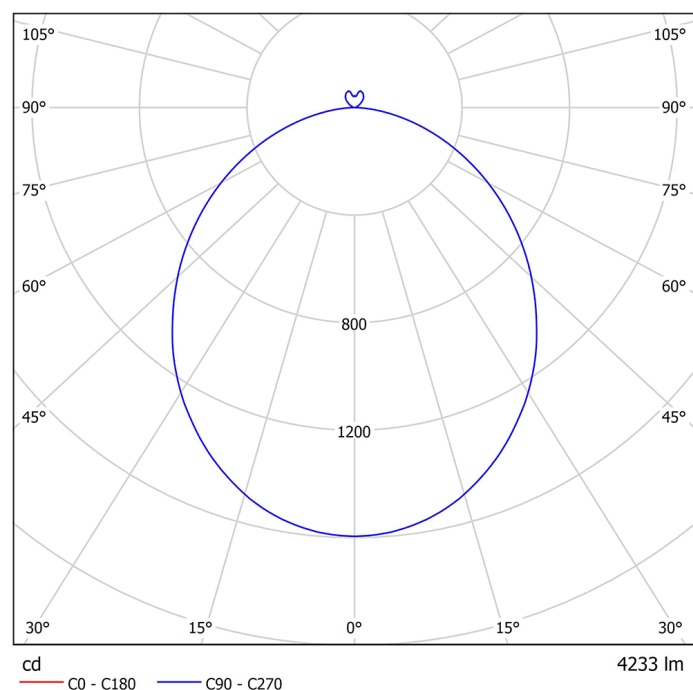

# Pendere 1476 UGR<19 für Arbeitsplätze

Art.-Nr.: 066 3 1028 D P-04

Runde Pendelleuchte mit indirekter Lichtcorona und hoher Wirtschaftlichkeit

## Beschreibung / Ausschreibungstext

Runde Pendelleuchte, direktstrahlend, mit dekorativer indirekter Lichtcorona. Gehäuse Aluminiumprofil in weiß-struktur (RAL 9016). Lichtverteilung direkt über einen opalen LED-Diffusor, mattiert, zur Vermeidung von Reflexionen und einer zusätzlichen klaren Mikropismenscheibe für diamantartige Lichtbrillanz und perfekte Entblendung. Indirekter Lichtanteil abgedeckt mit einer transparenten Acrylscheibe. Mit Deckenbaldachin, transparenter Anschlussleitung und werkzeuglos kürzbarer Stahlseilaufhängung (jeweils 1.500mm Länge)

DxH: 605 mm x 107 mm

Art.-Nr.: 066 3 1028 D P-04

## Technische Daten

- Lichtquelle: LED
- Gehäusefarbe: weiß-struktur (RAL 9016)
- Leuchten Lichtstrom: 5.937 lm
- Leuchteneffizienz: 129 lm/W
- Farbwiedergabeindex (CRI) min.: 80
- Betriebsgerät: DALI
- Ähnlichste Farbtemperatur\*: 4.000K
- Farborttoleranz (initial Mac Adam)\*: 3
- DxH: 605 mm x 107 mm
- Mittlere Bemessungslebensdauer\*: 80.000h (L80)
- Leuchten Leistung: 46 W
- Schutzart: IP20
- Gewicht: 11,5 kg