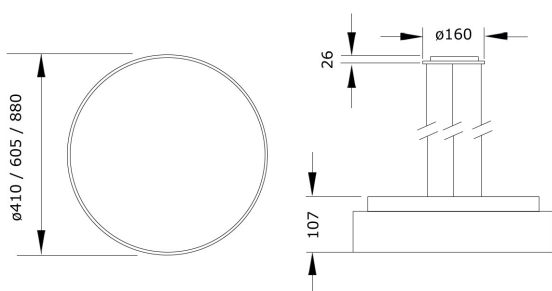

## Beschreibung / Ausschreibungstext

Runde Pendelleuchte, direktstrahlend, mit dekorativer indirekter Lichtcorona. Gehäuse Aluminiumprofil in weiß-struktur (RAL 9016). Lichtverteilung direkt über einen opalen LED-Diffusor, mattiert, zur Vermeidung von Reflexionen und einer zusätzlichen klaren Mikropismenscheibe für diamantartige Lichtbrillanz und perfekte Entblendung. Indirekter Lichtanteil abgedeckt mit einer transparenten Acrylscheibe. Mit Deckenbaldachin, transparenter Anschlussleitung und werkzeuglos kürzbarer Stahlseilaufhängung (jeweils 1.500mm Länge)

DxH: 605 mm x 107 mm

Art.-Nr.: 066 3 1028 D P-04

## Technische Daten

- Lichtquelle: LED
- Gehäusefarbe: weiß-struktur (RAL 9016)
- Leuchten Lichtstrom: 5.937 lm
- Leuchteneffizienz: 129 lm/W
- Farbwiedergabeindex (CRI) min.: 80
- Betriebsgerät: DALI
- Ähnlichste Farbtemperatur\*: 4.000K
- Farborttoleranz (initial Mac Adam)\*: 3
- DxH: 605 mm x 107 mm
- Mittlere Bemessungslebensdauer\*: 80.000h (L80)
- Leuchten Leistung: 46 W
- Schutzart: IP20
- Gewicht: 11,5 kg