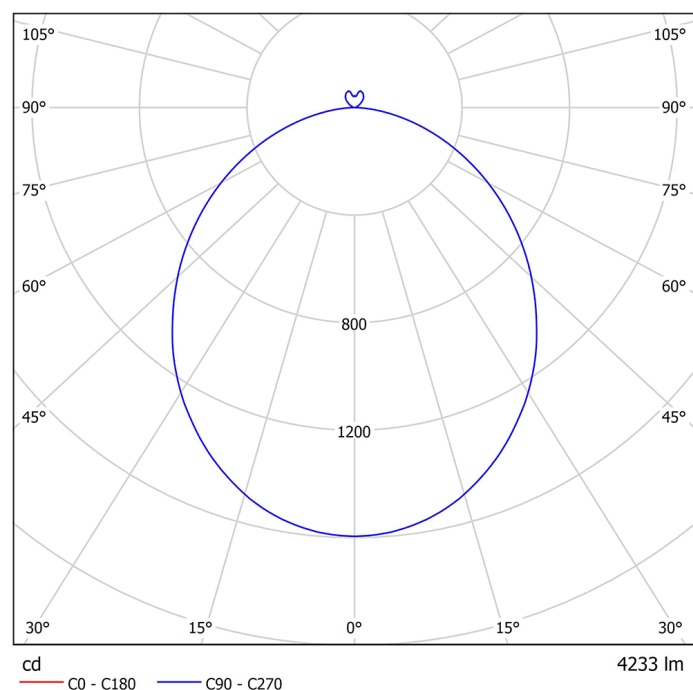

# Pendere 1476 UGR<19 für Arbeitsplätze

Art.-Nr.: 066 3 1028 L P-04

Runde Pendelleuchte mit indirekter Lichtcorona und hoher Wirtschaftlichkeit

## Beschreibung / Ausschreibungstext

Runde Pendelleuchte, direktstrahlend, mit dekorativer indirekter Lichtcorona. Gehäuse Aluminiumprofil in weiß-struktur (RAL 9016). Lichtverteilung direkt über einen opalen LED-Diffusor, mattiert, zur Vermeidung von Reflexionen und einer zusätzlichen klaren Mikropismenscheibe für diamantartige Lichtbrillanz und perfekte Entblendung. Indirekter Lichtanteil abgedeckt mit einer transparenten Acrylscheibe. Mit Deckenbaldachin, transparenter Anschlussleitung und werkzeuglos kürzbarer Stahlseilaufhängung (jeweils 1.500mm Länge)

DxH: 605 mm x 107 mm

Art.-Nr.: 066 3 1028 L P-04

## Technische Daten

- Lichtquelle: LED
- Gehäusefarbe: weiß-struktur (RAL 9016)
- Leuchten Lichtstrom: 5.937 lm
- Leuchteneffizienz: 129 lm/W
- Farbwiedergabeindex (CRI) min.: 80
- Betriebsgerät: ON/OFF
- Ähnlichste Farbtemperatur\*: 4.000K
- Farborttoleranz (initial Mac Adam)\*: 3
- DxH: 605 mm x 107 mm
- Mittlere Bemessungslebensdauer\*: 80.000h (L80)
- Leuchten Leistung: 46 W
- Schutzart: IP20
- Gewicht: 11,5 kg