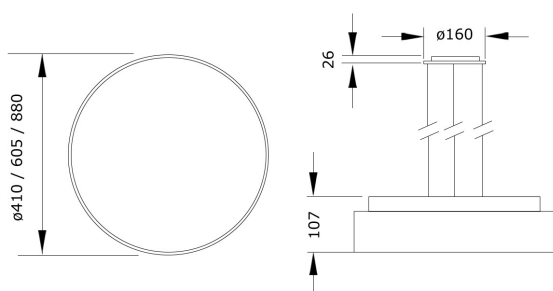

## Beschreibung / Ausschreibungstext

Runde Pendelleuchte, direktstrahlend, mit dekorativer indirekter Lichtcorona. Gehäuse Aluminiumprofil in weiß-struktur (RAL 9016). Lichtverteilung direkt über einen opalen LED-Diffusor, mattiert, zur Vermeidung von Reflexionen und einer zusätzlichen klaren Mikropismenscheibe für diamantartige Lichtbrillanz und perfekte Entblendung. Indirekter Lichtanteil abgedeckt mit einer transparenten Acrylscheibe. Mit Deckenbaldachin, transparenter Anschlussleitung und werkzeuglos kürzbarer Stahlseilaufhängung (jeweils 1.500mm Länge)

DxH: 605 mm x 107 mm

Art.-Nr.: 066 3 1028 L P-04

## Technische Daten

- Lichtquelle: LED
- Gehäusefarbe: weiß-struktur (RAL 9016)
- Leuchten Lichtstrom: 5.937 lm
- Leuchteneffizienz: 129 lm/W
- Farbwiedergabeindex (CRI) min.: 80
- Betriebsgerät: ON/OFF
- Ähnlichste Farbtemperatur\*: 4.000K
- Farborttoleranz (initial Mac Adam)\*: 3
- DxH: 605 mm x 107 mm
- Mittlere Bemessungslebensdauer\*: 80.000h (L80)
- Leuchten Leistung: 46 W
- Schutzart: IP20
- Gewicht: 11,5 kg