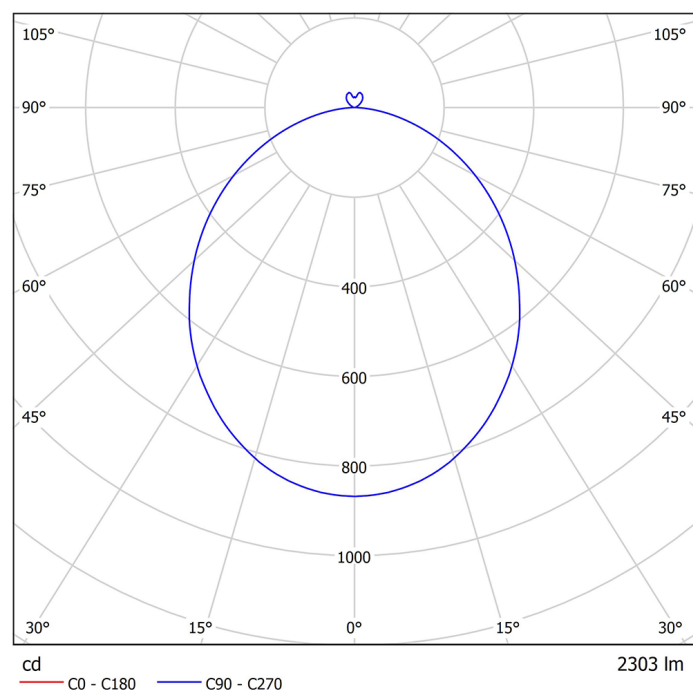

# Pendere 1476 UGR<19 für Arbeitsplätze

Art.-Nr.: 066 3 1019 D P-04

Runde Pendelleuchte mit indirekter Lichtcorona und hoher Wirtschaftlichkeit

## Beschreibung / Ausschreibungstext

Runde Pendelleuchte, direktstrahlend, mit dekorativer indirekter Lichtcorona. Gehäuse Aluminiumprofil in weiß-struktur (RAL 9016). Lichtverteilung direkt über einen opalen LED-Diffusor, mattiert, zur Vermeidung von Reflexionen und einer zusätzlichen klaren Mikropismenscheibe für diamantartige Lichtbrillanz und perfekte Entblendung. Indirekter Lichtanteil abgedeckt mit einer transparenten Acrylscheibe. Mit Deckenbaldachin, transparenter Anschlussleitung und werkzeuglos kürzbarer Stahlseilaufhängung (jeweils 1.500mm Länge)

DxH: 410 mm x 107 mm

Art.-Nr.: 066 3 1019 D P-04

## Technische Daten

- Lichtquelle: LED
- Gehäusefarbe: weiß-struktur (RAL 9016)
- Leuchten Lichtstrom: 3.803 lm
- Leuchteneffizienz: 136 lm/W
- Farbwiedergabeindex (CRI) min.: 80
- Betriebsgerät: DALI
- Ähnlichste Farbtemperatur\*: 4.000K
- Farborttoleranz (initial Mac Adam)\*: 3
- DxH: 410 mm x 107 mm
- Mittlere Bemessungslebensdauer\*: 80.000h (L80)
- Leuchten Leistung: 28 W
- Schutzart: IP20
- Gewicht: 7,9 kg