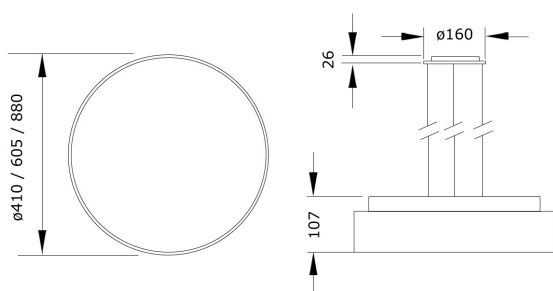

## Beschreibung / Ausschreibungstext

Runde Pendelleuchte, direktstrahlend, mit dekorativer indirekter Lichtcorona. Gehäuse Aluminiumprofil in weiß-struktur (RAL 9016). Lichtverteilung direkt über einen opalen LED-Diffusor, mattiert, zur Vermeidung von Reflexionen und einer zusätzlichen klaren Mikropismenscheibe für diamantartige Lichtbrillanz und perfekte Entblendung. Indirekter Lichtanteil abgedeckt mit einer transparenten Acrylscheibe. Mit Deckenbaldachin, transparenter Anschlussleitung und werkzeuglos kürzbarer Stahlseilaufhängung (jeweils 1.500mm Länge)

DxH: 410 mm x 107 mm

Art.-Nr.: 066 3 1019 D P-04

## Technische Daten

- Lichtquelle: LED
- Gehäusefarbe: weiß-struktur (RAL 9016)
- Leuchten Lichtstrom: 3.803 lm
- Leuchteneffizienz: 136 lm/W
- Farbwiedergabeindex (CRI) min.: 80
- Betriebsgerät: DALI
- Ähnlichste Farbtemperatur\*: 4.000K
- Farborttoleranz (initial Mac Adam)\*: 3
- DxH: 410 mm x 107 mm
- Mittlere Bemessungslebensdauer\*: 80.000h (L80)
- Leuchten Leistung: 28 W
- Schutzart: IP20
- Gewicht: 7,9 kg