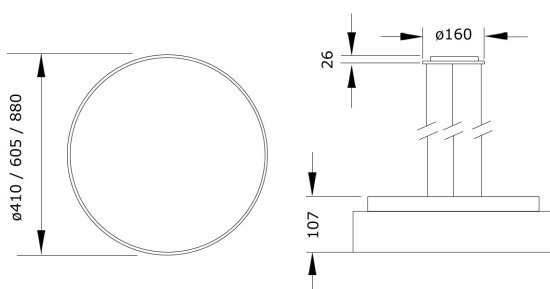

## Beschreibung / Ausschreibungstext

Runde Pendelleuchte, direktstrahlend, mit dekorativer indirekter Lichtcorona. Gehäuse Aluminiumprofil in silberstruktur (RAL 9006). Lichtverteilung direkt über einen opalen LED-Diffusor, mattiert, zur Vermeidung von Reflexionen und einer zusätzlichen klaren Mikroprismenscheibe für diamantartige Lichtbrillanz und perfekte Entblendung. Indirekter Lichtanteil abgedeckt mit einer transparenten Acrylscheibe. Mit Deckenbaldachin, transparenter Anschlussleitung und werkzeuglos kürzbarer Stahlseilaufhängung (jeweils 1.500mm Länge)

DxH: 880 mm x 107 mm

Art.-Nr.: 065 3 1055 D P-16

## Technische Daten

- Lichtquelle: LED
- Gehäusefarbe: silber-struktur (RAL 9006)
- Leuchten Lichtstrom: 10.695 lm
- Leuchteneffizienz: 126 lm/W
- Farbwiedergabeindex (CRI) min.: 80
- Betriebsgerät: DALI
- Ähnlichste Farbtemperatur\*: 3.000K
- Farborttoleranz (initial Mac Adam)\*: 3
- DxH: 880 mm x 107 mm
- Mittlere Bemessungslebensdauer\*: 80.000h (L80)
- Leuchten Leistung: 85 W
- Schutzart: IP20
- Gewicht: 18,6 kg