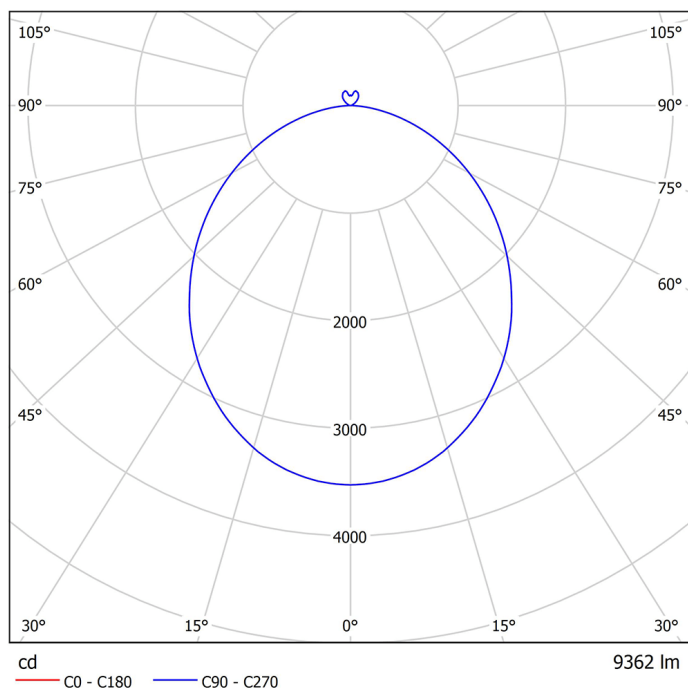

# Pendere 1476 UGR<19 für Arbeitsplätze

Art.-Nr.: 065 3 1055 D P-16

Runde Pendelleuchte mit indirekter Lichtcorona und hoher Wirtschaftlichkeit

## Beschreibung / Ausschreibungstext

Runde Pendelleuchte, direktstrahlend, mit dekorativer indirekter Lichtcorona. Gehäuse Aluminiumprofil in silberstruktur (RAL 9006). Lichtverteilung direkt über einen opalen LED-Diffusor, mattiert, zur Vermeidung von Reflexionen und einer zusätzlichen klaren Mikroprismenscheibe für diamantartige Lichtbrillanz und perfekte Entblendung. Indirekter Lichtanteil abgedeckt mit einer transparenten Acrylscheibe. Mit Deckenbaldachin, transparenter Anschlussleitung und werkzeuglos kürzbarer Stahlseilaufhängung (jeweils 1.500mm Länge)

DxH: 880 mm x 107 mm

Art.-Nr.: 065 3 1055 D P-16

## Technische Daten

- Lichtquelle: LED
- Gehäusefarbe: silber-struktur (RAL 9006)
- Leuchten Lichtstrom: 10.695 lm
- Leuchteneffizienz: 126 lm/W
- Farbwiedergabeindex (CRI) min.: 80
- Betriebsgerät: DALI
- Ähnlichste Farbtemperatur\*: 3.000K
- Farborttoleranz (initial Mac Adam)\*: 3
- DxH: 880 mm x 107 mm
- Mittlere Bemessungslebensdauer\*: 80.000h (L80)
- Leuchten Leistung: 85 W
- Schutzart: IP20
- Gewicht: 18,6 kg