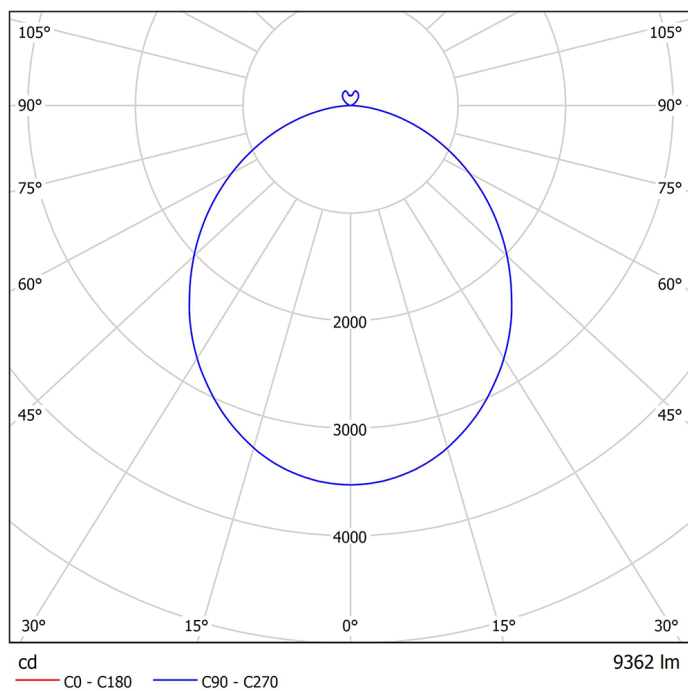

Pendere 1476 UGR<19 für Arbeitsplätze

Art.-Nr.: 065 3 1055 L P-16

Runde Pendelleuchte mit indirekter Lichtcorona und hoher Wirtschaftlichkeit

Beschreibung / Ausschreibungstext

Runde Pendelleuchte, direktstrahlend, mit dekorativer indirekter Lichtcorona. Gehäuse Aluminiumprofil in silberstruktur (RAL 9006). Lichtverteilung direkt über einen opalen LED-Diffusor, mattiert, zur Vermeidung von Reflexionen und einer zusätzlichen klaren Mikropismenscheibe für diamantartige Lichtbrillanz und perfekte Entblendung. Indirekter Lichtanteil abgedeckt mit einer transparenten Acrylscheibe. Mit Deckenbaldachin, transparenter Anschlussleitung und werkzeuglos kürzbarer Stahlseilaufhängung (jeweils 1.500mm Länge)

DxH: 880 mm x 107 mm

Art.-Nr.: 065 3 1055 L P-16

Technische Daten

- Lichtquelle: LED
- Gehäusefarbe: silber-struktur (RAL 9006)
- Leuchten Lichtstrom: 10.695 lm
- Leuchteneffizienz: 126 lm/W
- Farbwiedergabeindex (CRI) min.: 80
- Betriebsgerät: ON/OFF
- Ähnlichste Farbtemperatur*: 3.000K
- Farborttoleranz (initial Mac Adam)*: 3
- DxH: 880 mm x 107 mm
- Mittlere Bemessungslebensdauer*: 80.000h (L80)
- Leuchten Leistung: 85 W
- Schutzart: IP20
- Gewicht: 18,6 kg