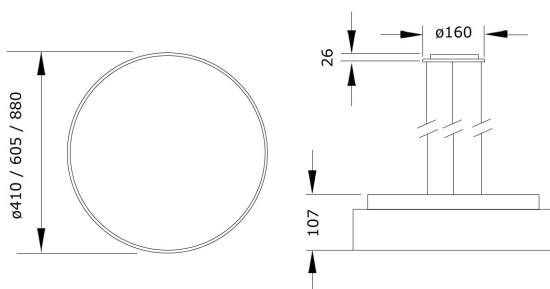

Pendere 1476 UGR<19 für Arbeitsplätze

Art.-Nr.: 065 3 1055 L P-16

Runde Pendelleuchte mit indirekter Lichtcorona und hoher Wirtschaftlichkeit

Beschreibung / Ausschreibungstext

Runde Pendelleuchte, direktstrahlend, mit dekorativer indirekter Lichtcorona. Gehäuse Aluminiumprofil in silberstruktur (RAL 9006). Lichtverteilung direkt über einen opalen LED-Diffusor, mattiert, zur Vermeidung von Reflexionen und einer zusätzlichen klaren Mikropismenscheibe für diamantartige Lichtbrillanz und perfekte Entblendung. Indirekter Lichtanteil abgedeckt mit einer transparenten Acrylscheibe. Mit Deckenbaldachin, transparenter Anschlussleitung und werkzeuglos kürzbarer Stahlseilaufhängung (jeweils 1.500mm Länge)

Bestückung: LED, 10.695 lm, 85 W, 126 lm/W, 3.000K, Mac Adam 3, CRI>80.

LED-Modul mit einer Lebensdauer von mindestens 80.000h (L80) und einer Nachkaufgarantie von 10 Jahren. LED-Platine und LED-Treiber durch eine Fachkraft wechselbar.

DxH: 880 mm x 107 mm

Art.-Nr.: 065 3 1055 L P-16

Technische Daten

- Lichtquelle: LED
- Gehäusefarbe: silber-struktur (RAL 9006)
- Leuchten Lichtstrom: 10.695 lm
- Leuchteneffizienz: 126 lm/W
- Farbwiedergabeindex (CRI) min.: 80
- Betriebsgerät: ON/OFF
- Ähnlichste Farbtemperatur*: 3.000K
- Farborttoleranz (initial Mac Adam)*: 3
- DxH: 880 mm x 107 mm
- Mittlere Bemessungslebensdauer*: 80.000h (L80)
- Leuchten Leistung: 85 W
- Schutzart: IP20
- Gewicht: 18,6 kg