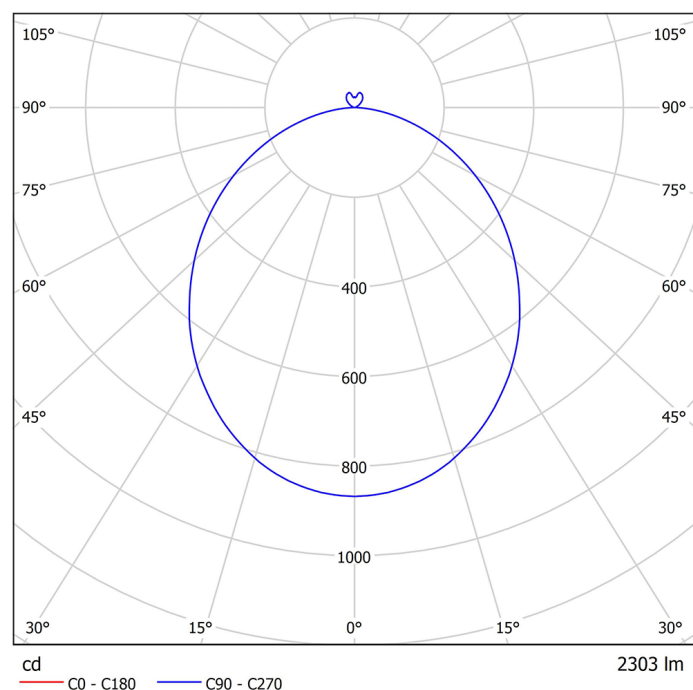

## Beschreibung / Ausschreibungstext

Runde Pendelleuchte, direktstrahlend, mit dekorativer indirekter Lichtcorona. Gehäuse Aluminiumprofil in silberstruktur (RAL 9006). Lichtverteilung direkt über einen opalen LED-Diffusor, mattiert, zur Vermeidung von Reflexionen und einer zusätzlichen klaren Mikropismenscheibe für diamantartige Lichtbrillanz und perfekte Entblendung. Indirekter Lichtanteil abgedeckt mit einer transparenten Acrylscheibe. Mit Deckenbaldachin, transparenter Anschlussleitung und werkzeuglos kürzbarer Stahlseilaufhängung (jeweils 1.500mm Länge)

DxH: 410 mm x 107 mm

Art.-Nr.: 066 3 1019 L P-16

## Technische Daten

- Lichtquelle: LED
- Gehäusefarbe: silber-struktur (RAL 9006)
- Leuchten Lichtstrom: 3.803 lm
- Leuchteneffizienz: 136 lm/W
- Farbwiedergabeindex (CRI) min.: 80
- Betriebsgerät: ON/OFF
- Ähnlichste Farbtemperatur\*: 4.000K
- Farborttoleranz (initial Mac Adam)\*: 3
- DxH: 410 mm x 107 mm
- Mittlere Bemessungslebensdauer\*: 80.000h (L80)
- Leuchten Leistung: 28 W
- Schutzart: IP20
- Gewicht: 7,9 kg