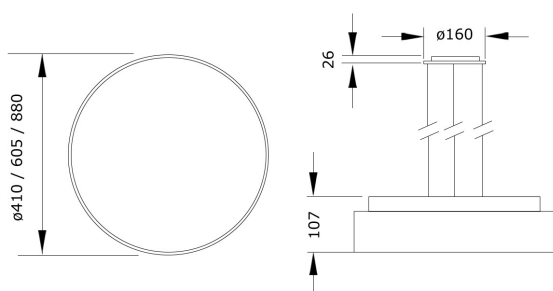

## Beschreibung / Ausschreibungstext

Runde Pendelleuchte, direktstrahlend, mit dekorativer indirekter Lichtcorona. Gehäuse Aluminiumprofil in silberstruktur (RAL 9006). Lichtverteilung direkt über einen opalen LED-Diffusor, mattiert, zur Vermeidung von Reflexionen und einer zusätzlichen klaren Mikropismenscheibe für diamantartige Lichtbrillanz und perfekte Entblendung. Indirekter Lichtanteil abgedeckt mit einer transparenten Acrylscheibe. Mit Deckenbaldachin, transparenter Anschlussleitung und werkzeuglos kürzbarer Stahlseilaufhängung (jeweils 1.500mm Länge)

DxH: 410 mm x 107 mm

Art.-Nr.: 066 3 1019 L P-16

## Technische Daten

- Lichtquelle: LED
- Gehäusefarbe: silber-struktur (RAL 9006)
- Leuchten Lichtstrom: 3.803 lm
- Leuchteneffizienz: 136 lm/W
- Farbwiedergabeindex (CRI) min.: 80
- Betriebsgerät: ON/OFF
- Ähnlichste Farbtemperatur\*: 4.000K
- Farborttoleranz (initial Mac Adam)\*: 3
- DxH: 410 mm x 107 mm
- Mittlere Bemessungslebensdauer\*: 80.000h (L80)
- Leuchten Leistung: 28 W
- Schutzart: IP20
- Gewicht: 7,9 kg