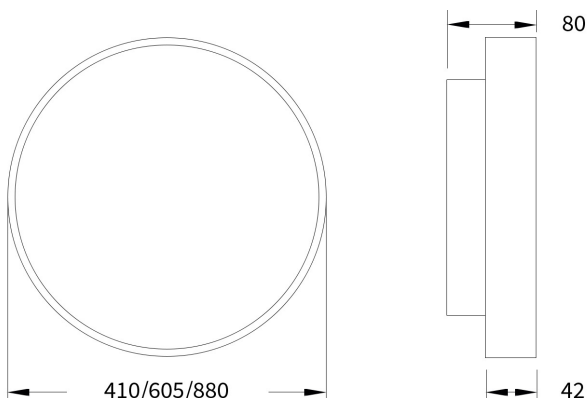

Die mit * gekennzeichneten Werte sind Bemessungswerte. Leistung und Lichtstrom unterliegen initial einer Toleranz von +/- 10%. Toleranz der Farbtemperatur: +/-150 K. Die Werte gelten, wenn nicht anders angegeben, für eine Umgebungstemperatur von 25°C. Technologiebedingt geht der Lichtstrom innerhalb der Nutzungszeit zurück. Garantie: 5 Jahre.