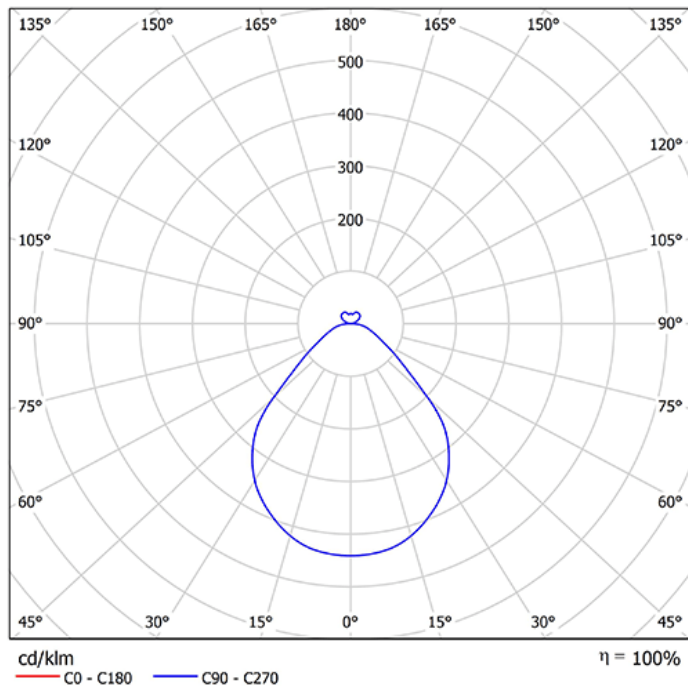

Technische Daten

- Lichtquelle: LED
- Gehäusefarbe: silber-struktur (RAL 9006)
- Leuchten Lichtstrom: 10.629 lm
- Leuchteneffizienz: 125 lm/W
- Farbwiedergabeindex (CRI) min.: 80
- Betriebsgerät: DALI
- Ähnlichste Farbtemperatur*: 4.000K
- Farbortoleranz (initial Mac Adam)*: 3
- DxH: 880 mm x 80 mm
- Mittlere Bemessungslebensdauer*: 80000 h (L80)
- Leuchten Leistung: 85 W
- Schutzart: IP2X
- Gewicht: 16,3 kg