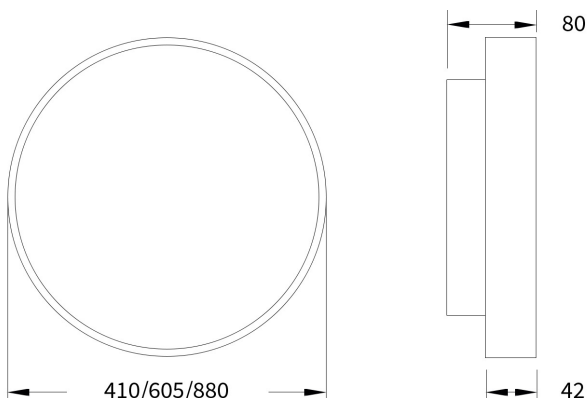

Pare 1486 UGR<19

Art.-Nr.: 068 1 1045 D P-16

Sehr flache Wand-/Deckenleuchte mit indirekter Lichtcorona und UGR<19

SARO[®]
lux

Beschreibung / Ausschreibungstext

Runde, sehr flache Wand-/Deckenleuchte, direktstrahlend, mit indirekter Lichtcorona für eine schwebende Anmutung der Leuchte. Gehäuse Aluminiumprofil silber-struktur (RAL 9006). Lichtverteilung direkt über einen opalen LED-Diffusor, mattiert, zur Vermeidung von Reflexionen und einer zusätzlichen klaren Mikropriemscheibe für diamantartige Lichtbrillanz und perfekte Entblendung. Indirekter Lichtanteil abgedeckt mit einer transparenten Acrylscheibe. Montagefreundliche Bajonettbefestigung des Leuchtenrahmens, ohne sichtbare Verschraubung, sichtbare Leuchtenhöhe nur 42mm..

DxH: 605 mm x 80 mm

Art.-Nr.: 068 1 1045 D P-16

Technische Daten

- Lichtquelle: LED
- Gehäusefarbe: silber-struktur (RAL 9006)
- Leuchten Lichtstrom: 5.634 lm
- Leuchteneffizienz: 122 lm/W
- Farbwiedergabeindex (CRI) min.: 80
- Betriebsgerät: DALI
- Ähnlichste Farbtemperatur*: 4.000K
- Farbortoleranz (initial Mac Adam)*: 3
- DxH: 605 mm x 80 mm
- Mittlere Bemessungslebensdauer*: 80000 h (L80)
- Leuchten Leistung: 46 W
- Schutzart: IP2X
- Gewicht: 9 kg