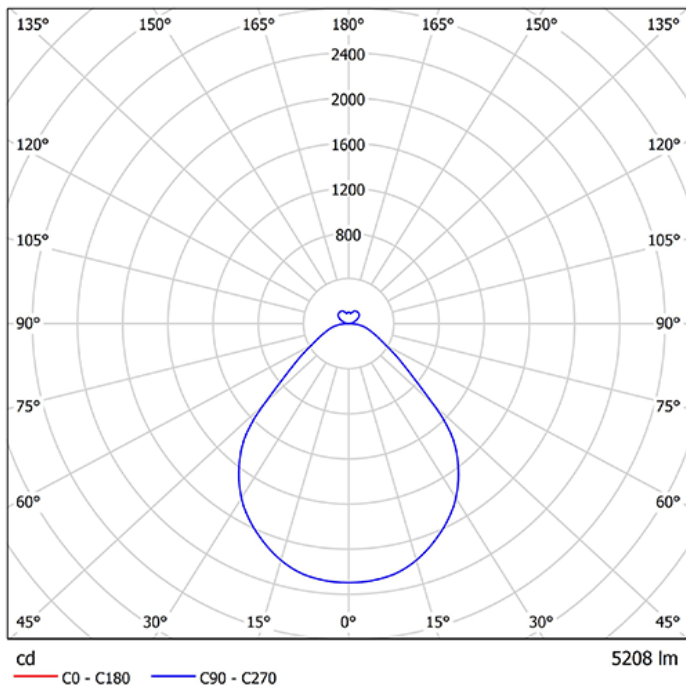

Pare 1486 UGR<19

Art.-Nr.: 068 1 1045 D P-16

Sehr flache Wand-/Deckenleuchte mit indirekter Lichtcorona und UGR<19

SARO[®]
lux

Beschreibung / Ausschreibungstext

Runde, sehr flache Wand-/Deckenleuchte, direktstrahlend, mit indirekter Lichtcorona für eine schwebende Anmutung der Leuchte. Gehäuse Aluminiumprofil silber-struktur (RAL 9006). Lichtverteilung direkt über einen opalen LED-Diffusor, mattiert, zur Vermeidung von Reflexionen und einer zusätzlichen klaren Mikropriemscheibe für diamantartige Lichtbrillanz und perfekte Entblendung. Indirekter Lichtanteil abgedeckt mit einer transparenten Acrylscheibe. Montagefreundliche Bajonettbefestigung des Leuchtenrahmens, ohne sichtbare Verschraubung, sichtbare Leuchtenhöhe nur 42mm..

DxH: 605 mm x 80 mm

Art.-Nr.: 068 1 1045 D P-16

Technische Daten

- Lichtquelle: LED
- Gehäusefarbe: silber-struktur (RAL 9006)
- Leuchten Lichtstrom: 5.634 lm
- Leuchteneffizienz: 122 lm/W
- Farbwiedergabeindex (CRI) min.: 80
- Betriebsgerät: DALI
- Ähnlichste Farbtemperatur*: 4.000K
- Farbortoleranz (initial Mac Adam)*: 3
- DxH: 605 mm x 80 mm
- Mittlere Bemessungslebensdauer*: 80000 h (L80)
- Leuchten Leistung: 46 W
- Schutzart: IP2X
- Gewicht: 9 kg