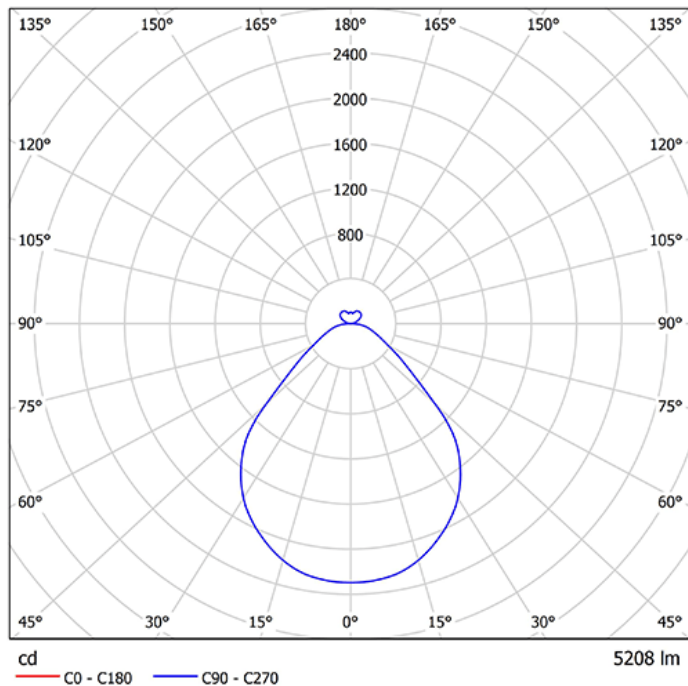

Pare 1486 UGR<19

Art.-Nr.: 068 1 1045 L P-09

Sehr flache Wand-/Deckenleuchte mit indirekter Lichtcorona und UGR<19

SARO[®]
lux

Beschreibung / Ausschreibungstext

Runde, sehr flache Wand-/Deckenleuchte, direktstrahlend, mit indirekter Lichtcorona für eine schwebende Anmutung der Leuchte. Gehäuse Aluminiumprofil schwarz-struktur (RAL 9005). Lichtverteilung direkt über einen opalen LED-Diffusor, mattiert, zur Vermeidung von Reflexionen und einer zusätzlichen klaren Mikropriemscheibe für diamantartige Lichtbrillanz und perfekte Entblendung. Indirekter Lichtanteil abgedeckt mit einer transparenten Acrylscheibe. Montagefreundliche Bajonettbefestigung des Leuchtenrahmens, ohne sichtbare Verschraubung, sichtbare Leuchtenhöhe nur 42mm..

DxH: 605 mm x 80 mm

Art.-Nr.: 068 1 1045 L P-09

Technische Daten

- Lichtquelle: LED
- Gehäusefarbe: schwarz-struktur (RAL 9005)
- Leuchten Lichtstrom: 5.634 lm
- Leuchteneffizienz: 122 lm/W
- Farbwiedergabeindex (CRI) min.: 80
- Betriebsgerät: ON/OFF
- Ähnlichste Farbtemperatur*: 4.000K
- Farbortoleranz (initial Mac Adam)*: 3
- DxH: 605 mm x 80 mm
- Mittlere Bemessungslebensdauer*: 80000 h (L80)
- Leuchten Leistung: 46 W
- Schutzart: IP2X
- Gewicht: 9 kg