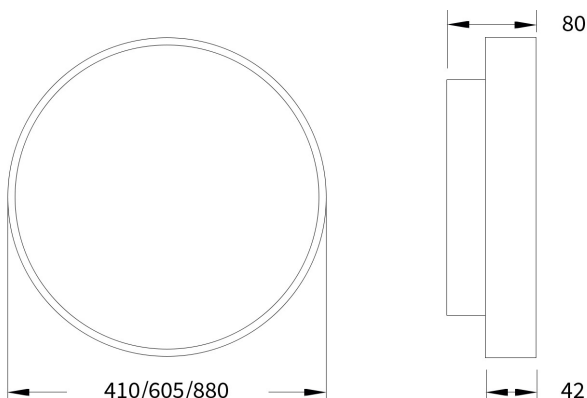

Pare 1486 UGR<19

Art.-Nr.: 068 1 1045 L P-09

Sehr flache Wand-/Deckenleuchte mit indirekter Lichtcorona und UGR<19

SARO[®]
lux

Beschreibung / Ausschreibungstext

Runde, sehr flache Wand-/Deckenleuchte, direktstrahlend, mit indirekter Lichtcorona für eine schwebende Anmutung der Leuchte. Gehäuse Aluminiumprofil schwarz-struktur (RAL 9005). Lichtverteilung direkt über einen opalen LED-Diffusor, mattiert, zur Vermeidung von Reflexionen und einer zusätzlichen klaren Mikropriemscheibe für diamantartige Lichtbrillanz und perfekte Entblendung. Indirekter Lichtanteil abgedeckt mit einer transparenten Acrylscheibe. Montagefreundliche Bajonettbefestigung des Leuchtenrahmens, ohne sichtbare Verschraubung, sichtbare Leuchtenhöhe nur 42mm..

DxH: 605 mm x 80 mm

Art.-Nr.: 068 1 1045 L P-09

Technische Daten

- Lichtquelle: LED
- Gehäusefarbe: schwarz-struktur (RAL 9005)
- Leuchten Lichtstrom: 5.634 lm
- Leuchteneffizienz: 122 lm/W
- Farbwiedergabeindex (CRI) min.: 80
- Betriebsgerät: ON/OFF
- Ähnlichste Farbtemperatur*: 4.000K
- Farbortoleranz (initial Mac Adam)*: 3
- DxH: 605 mm x 80 mm
- Mittlere Bemessungslebensdauer*: 80000 h (L80)
- Leuchten Leistung: 46 W
- Schutzart: IP2X
- Gewicht: 9 kg