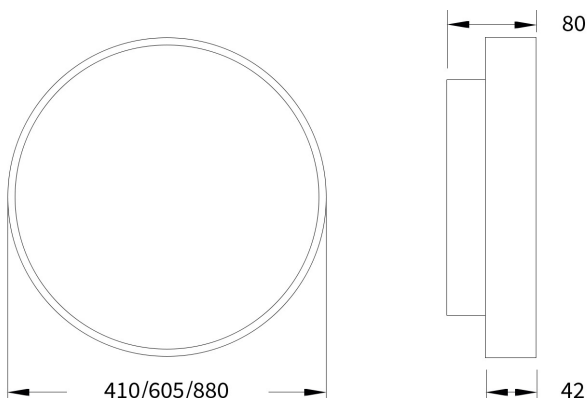

Pare 1486 UGR<19

Art.-Nr.: 068 1 1045 D P-04

Sehr flache Wand-/Deckenleuchte mit indirekter Lichtcorona und UGR<19

SARO[®]
lux

Beschreibung / Ausschreibungstext

Runde, sehr flache Wand-/Deckenleuchte, direktstrahlend, mit indirekter Lichtcorona für eine schwebende Anmutung der Leuchte. Gehäuse Aluminiumprofil weiß-struktur (RAL 9016). Lichtverteilung direkt über einen opalen LED-Diffusor, mattiert, zur Vermeidung von Reflexionen und einer zusätzlichen klaren Mikropriemscheibe für diamantartige Lichtbrillanz und perfekte Entblendung. Indirekter Lichtanteil abgedeckt mit einer transparenten Acrylscheibe. Montagefreundliche Bajonettbefestigung des Leuchtenrahmens, ohne sichtbare Verschraubung, sichtbare Leuchtenhöhe nur 42mm..

DxH: 605 mm x 80 mm

Art.-Nr.: 068 1 1045 D P-04

Technische Daten

- Lichtquelle: LED
- Gehäusefarbe: weiß-struktur (RAL 9016)
- Leuchten Lichtstrom: 5.634 lm
- Leuchteneffizienz: 122 lm/W
- Farbwiedergabeindex (CRI) min.: 80
- Betriebsgerät: DALI
- Ähnlichste Farbtemperatur*: 4.000K
- Farbortoleranz (initial Mac Adam)*: 3
- DxH: 605 mm x 80 mm
- Mittlere Bemessungslebensdauer*: 80000 h (L80)
- Leuchten Leistung: 46 W
- Schutzart: IP2X
- Gewicht: 9 kg