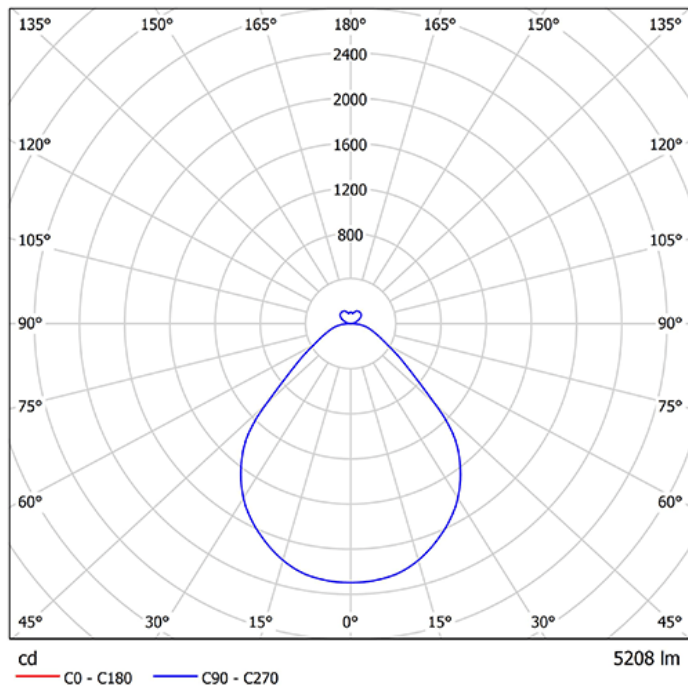

Pare 1486 UGR<19

Art.-Nr.: 068 1 1045 D P-04

Sehr flache Wand-/Deckenleuchte mit indirekter Lichtcorona und UGR<19

SARO[®]
lux

Beschreibung / Ausschreibungstext

Runde, sehr flache Wand-/Deckenleuchte, direktstrahlend, mit indirekter Lichtcorona für eine schwebende Anmutung der Leuchte. Gehäuse Aluminiumprofil weiß-struktur (RAL 9016). Lichtverteilung direkt über einen opalen LED-Diffusor, mattiert, zur Vermeidung von Reflexionen und einer zusätzlichen klaren Mikropriemscheibe für diamantartige Lichtbrillanz und perfekte Entblendung. Indirekter Lichtanteil abgedeckt mit einer transparenten Acrylscheibe. Montagefreundliche Bajonettbefestigung des Leuchtenrahmens, ohne sichtbare Verschraubung, sichtbare Leuchtenhöhe nur 42mm..

DxH: 605 mm x 80 mm

Art.-Nr.: 068 1 1045 D P-04

Technische Daten

- Lichtquelle: LED
- Gehäusefarbe: weiß-struktur (RAL 9016)
- Leuchten Lichtstrom: 5.634 lm
- Leuchteneffizienz: 122 lm/W
- Farbwiedergabeindex (CRI) min.: 80
- Betriebsgerät: DALI
- Ähnlichste Farbtemperatur*: 4.000K
- Farbortoleranz (initial Mac Adam)*: 3
- DxH: 605 mm x 80 mm
- Mittlere Bemessungslebensdauer*: 80000 h (L80)
- Leuchten Leistung: 46 W
- Schutzart: IP2X
- Gewicht: 9 kg