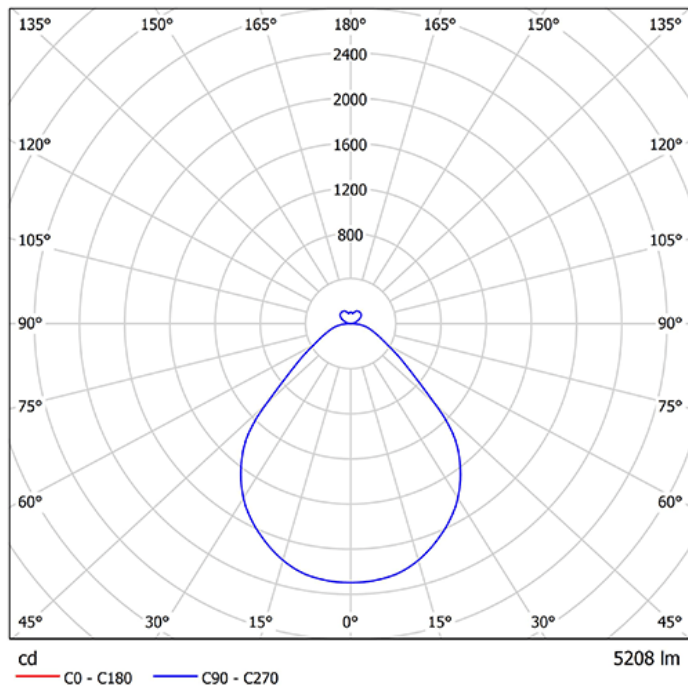

Pare 1486 UGR<19

Art.-Nr.: 068 1 1045 L P-04

Sehr flache Wand-/Deckenleuchte mit indirekter Lichtcorona und UGR<19

Beschreibung / Ausschreibungstext

Runde, sehr flache Wand-/Deckenleuchte, direktstrahlend, mit indirekter Lichtcorona für eine schwebende Anmutung der Leuchte. Gehäuse Aluminiumprofil weiß-struktur (RAL 9016). Lichtverteilung direkt über einen opalen LED-Diffusor, mattiert, zur Vermeidung von Reflexionen und einer zusätzlichen klaren Mikropismenscheibe für diamantartige Lichtbrillanz und perfekte Entblendung. Indirekter Lichtanteil abgedeckt mit einer transparenten Acrylscheibe. Montagefreundliche Bajonettbefestigung des Leuchtenrahmens, ohne sichtbare Verschraubung, sichtbare Leuchtenhöhe nur 42mm..

DxH: 605 mm x 80 mm

Art.-Nr.: 068 1 1045 L P-04

Technische Daten

- Lichtquelle: LED
- Gehäusefarbe: weiß-struktur (RAL 9016)
- Leuchten Lichtstrom: 5.634 lm
- Leuchteneffizienz: 122 lm/W
- Farbwiedergabeindex (CRI) min.: 80
- Betriebsgerät: ON/OFF
- Ähnlichste Farbtemperatur*: 4.000K
- Farbortoleranz (initial Mac Adam)*: 3
- DxH: 605 mm x 80 mm
- Mittlere Bemessungslebensdauer*: 80000 h (L80)
- Leuchten Leistung: 46 W
- Schutzart: IP2X
- Gewicht: 9 kg