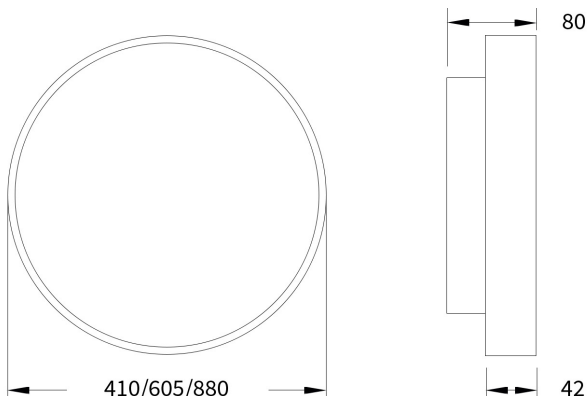

Pare 1486 UGR<19

Art.-Nr.: 068 1 1045 L P-04

Sehr flache Wand-/Deckenleuchte mit indirekter Lichtcorona und UGR<19

Beschreibung / Ausschreibungstext

Runde, sehr flache Wand-/Deckenleuchte, direktstrahlend, mit indirekter Lichtcorona für eine schwebende Anmutung der Leuchte. Gehäuse Aluminiumprofil weiß-struktur (RAL 9016). Lichtverteilung direkt über einen opalen LED-Diffusor, mattiert, zur Vermeidung von Reflexionen und einer zusätzlichen klaren Mikropismenscheibe für diamantartige Lichtbrillanz und perfekte Entblendung. Indirekter Lichtanteil abgedeckt mit einer transparenten Acrylscheibe. Montagefreundliche Bajonettbefestigung des Leuchtenrahmens, ohne sichtbare Verschraubung, sichtbare Leuchtenhöhe nur 42mm..

DxH: 605 mm x 80 mm

Art.-Nr.: 068 1 1045 L P-04

Technische Daten

- Lichtquelle: LED
- Gehäusefarbe: weiß-struktur (RAL 9016)
- Leuchten Lichtstrom: 5.634 lm
- Leuchteneffizienz: 122 lm/W
- Farbwiedergabeindex (CRI) min.: 80
- Betriebsgerät: ON/OFF
- Ähnlichste Farbtemperatur*: 4.000K
- Farbortoleranz (initial Mac Adam)*: 3
- DxH: 605 mm x 80 mm
- Mittlere Bemessungslebensdauer*: 80000 h (L80)
- Leuchten Leistung: 46 W
- Schutzart: IP2X
- Gewicht: 9 kg