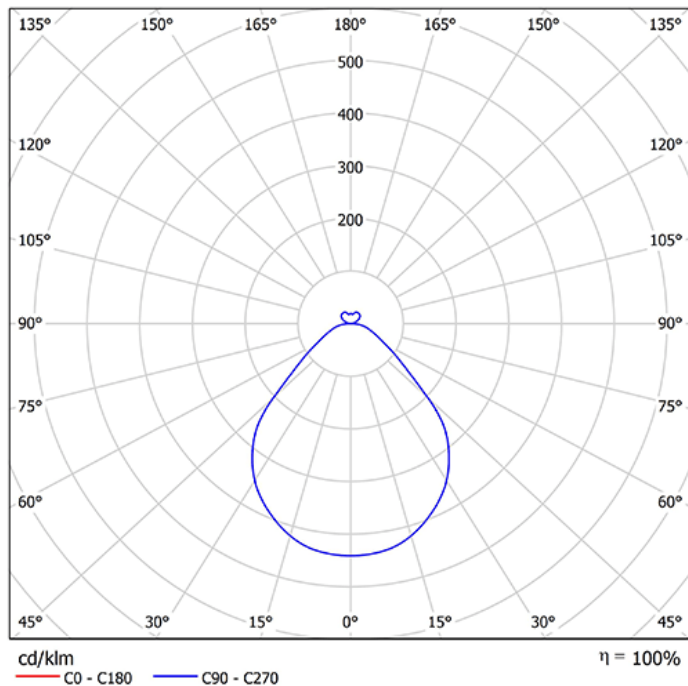

Pare 1486 UGR<19

Art.-Nr.: 068 1 1025 L P-16

Sehr flache Wand-/Deckenleuchte mit indirekter Lichtcorona und UGR<19

SARO[®]
lux

Beschreibung / Ausschreibungstext

Runde, sehr flache Wand-/Deckenleuchte, direktstrahlend, mit indirekter Lichtcorona für eine schwebende Anmutung der Leuchte. Gehäuse Aluminiumprofil silber-struktur (RAL 9006). Lichtverteilung direkt über einen opalen LED-Diffusor, mattiert, zur Vermeidung von Reflexionen und einer zusätzlichen klaren Mikropriemscheibe für diamantartige Lichtbrillanz und perfekte Entblendung. Indirekter Lichtanteil abgedeckt mit einer transparenten Acrylscheibe. Montagefreundliche Bajonettbefestigung des Leuchtenrahmens, ohne sichtbare Verschraubung, sichtbare Leuchtenhöhe nur 42mm..

DxH: 410 mm x 80 mm

Art.-Nr.: 068 1 1025 L P-16

Technische Daten

- Lichtquelle: LED
- Gehäusefarbe: silber-struktur (RAL 9006)
- Leuchten Lichtstrom: 3.610 lm
- Leuchteneffizienz: 120 lm/W
- Farbwiedergabeindex (CRI) min.: 80
- Betriebsgerät: ON/OFF
- Ähnlichste Farbtemperatur*: 4.000K
- Farbortoleranz (initial Mac Adam)*: 3
- DxH: 410 mm x 80 mm
- Mittlere Bemessungslebensdauer*: 80000 h (L80)
- Leuchten Leistung: 30 W
- Schutzart: IP2X
- Gewicht: 4,8 kg