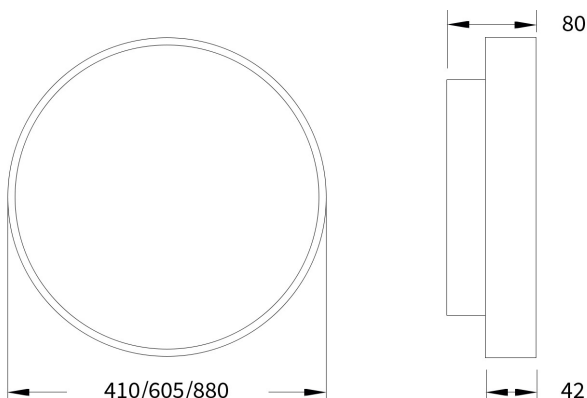

Pare 1486 UGR<19

Art.-Nr.: 068 1 1025 L P-16

Sehr flache Wand-/Deckenleuchte mit indirekter Lichtcorona und UGR<19

SARO[®]
lux

Beschreibung / Ausschreibungstext

Runde, sehr flache Wand-/Deckenleuchte, direktstrahlend, mit indirekter Lichtcorona für eine schwebende Anmutung der Leuchte. Gehäuse Aluminiumprofil silber-struktur (RAL 9006). Lichtverteilung direkt über einen opalen LED-Diffusor, mattiert, zur Vermeidung von Reflexionen und einer zusätzlichen klaren Mikropriemscheibe für diamantartige Lichtbrillanz und perfekte Entblendung. Indirekter Lichtanteil abgedeckt mit einer transparenten Acrylscheibe. Montagefreundliche Bajonettbefestigung des Leuchtenrahmens, ohne sichtbare Verschraubung, sichtbare Leuchtenhöhe nur 42mm..

DxH: 410 mm x 80 mm

Art.-Nr.: 068 1 1025 L P-16

Technische Daten

- Lichtquelle: LED
- Gehäusefarbe: silber-struktur (RAL 9006)
- Leuchten Lichtstrom: 3.610 lm
- Leuchteneffizienz: 120 lm/W
- Farbwiedergabeindex (CRI) min.: 80
- Betriebsgerät: ON/OFF
- Ähnlichste Farbtemperatur*: 4.000K
- Farbortoleranz (initial Mac Adam)*: 3
- DxH: 410 mm x 80 mm
- Mittlere Bemessungslebensdauer*: 80000 h (L80)
- Leuchten Leistung: 30 W
- Schutzart: IP2X
- Gewicht: 4,8 kg