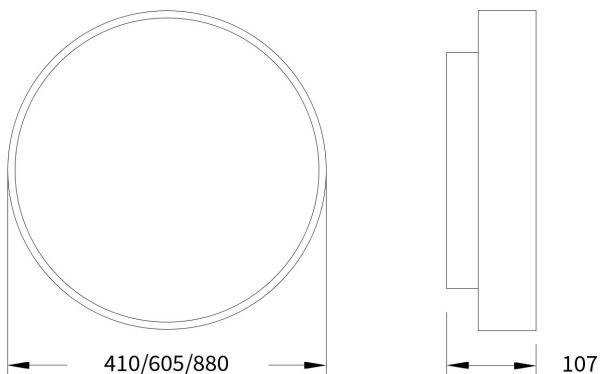

# Pare 1476 UGR<19

Art.-Nr.: 066 1 1055 L P-16

Runde Wand-/Deckenleuchte mit indirekter  
Lichtcorona und hoher Wirtschaftlichkeit

**SARO**<sup>®</sup>  
*lux*

## Beschreibung / Ausschreibungstext

Runde Wand-/Deckenleuchte, direktstrahlend, mit dekorativer indirekter Lichtcorona. Gehäuse Aluminiumprofil silber-struktur (RAL 9006). Lichtverteilung direkt über einen opalen LED-Diffusor, mattiert, zur Vermeidung von Reflexionen und einer zusätzlichen klaren Mikroprismenscheibe für diamantartige Lichtbrillanz und perfekte Entblendung. Indirekter Lichtanteil abgedeckt mit einer transparenten Acrylscheibe. Montagefreundliche Bajonettbefestigung des Leuchtenrahmens, ohne sichtbare Verschraubung. Bestückung: LED, 11.200 lm, 85 W, 132 lm/W, 4.000K, Mac Adam 3, CRI>80.

Geeignet für den Einsatz in Sicherheitsbeleuchtungsanlagen gemäß EN 50172.

DxH: 880 mm x 107 mm

Art.-Nr.: 066 1 1055 L P-16

## Technische Daten

- Lichtquelle: LED
- Gehäusefarbe: silber-struktur (RAL 9006)
- Leuchten Lichtstrom: 11.200 lm
- Leuchteneffizienz: 132 lm/W
- Farbwiedergabeindex (CRI) min.: 80
- Betriebsgerät: ON/OFF
- Ähnlichste Farbtemperatur\*: 4.000K
- Farborttoleranz (initial Mac Adam)\*: 3
- DxH: 880 mm x 107 mm
- Mittlere Bemessungslebensdauer\*: 80.000 h (L80)
- Leuchten Leistung: 85 W
- Schutzart: IP20
- Gewicht: 16,90 € kg