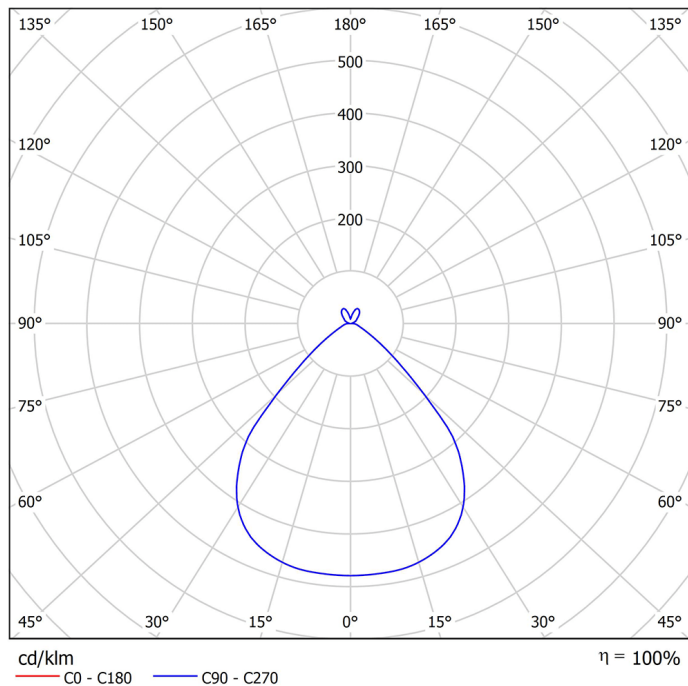

# Pare 1476 UGR<19

Art.-Nr.: 066 1 1055 L P-16

Runde Wand-/Deckenleuchte mit indirekter  
Lichtcorona und hoher Wirtschaftlichkeit

**SARO**<sup>®</sup>  
*lux*

## Beschreibung / Ausschreibungstext

Runde Wand-/Deckenleuchte, direktstrahlend, mit dekorativer indirekter Lichtcorona. Gehäuse Aluminiumprofil silber-struktur (RAL 9006). Lichtverteilung direkt über einen opalen LED-Diffusor, mattiert, zur Vermeidung von Reflexionen und einer zusätzlichen klaren Mikroprismenscheibe für diamantartige Lichtbrillanz und perfekte Entblendung. Indirekter Lichtanteil abgedeckt mit einer transparenten Acrylscheibe. Montagefreundliche Bajonettbefestigung des Leuchtenrahmens, ohne sichtbare Verschraubung. Bestückung: LED, 11.200 lm, 85 W, 132 lm/W, 4.000K, Mac Adam 3, CRI>80.

## Technische Daten

- Lichtquelle: LED
- Gehäusefarbe: silber-struktur (RAL 9006)
- Leuchten Lichtstrom: 11.200 lm
- Leuchteneffizienz: 132 lm/W
- Farbwiedergabeindex (CRI) min.: 80
- Betriebsgerät: ON/OFF
- Ähnlichste Farbtemperatur\*: 4.000K
- Farborttoleranz (initial Mac Adam)\*: 3
- DxH: 880 mm x 107 mm
- Mittlere Bemessungslebensdauer\*: 80.000 h (L80)
- Leuchten Leistung: 85 W
- Schutzart: IP20
- Gewicht: 16,90 € kg