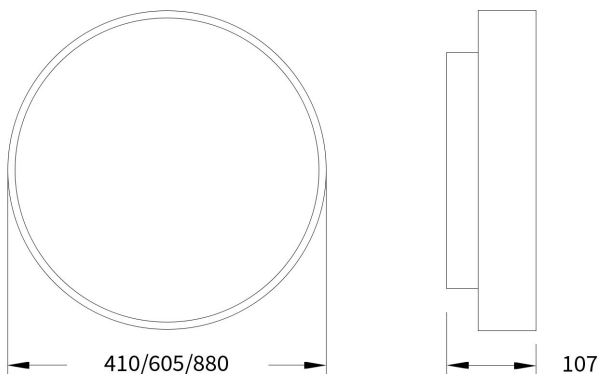

# Pare 1476 UGR<19

Art.-Nr.: 065 1 1028 L P-16

Runde Wand-/Deckenleuchte mit indirekter  
Lichtcorona und hoher Wirtschaftlichkeit

**SARO**<sup>®</sup>  
*lux*

## Beschreibung / Ausschreibungstext

Runde Wand-/Deckenleuchte, direktstrahlend, mit dekorativer indirekter Lichtcorona. Gehäuse Aluminiumprofil silber-struktur (RAL 9006). Lichtverteilung direkt über einen opalen LED-Diffusor, mattiert, zur Vermeidung von Reflexionen und einer zusätzlichen klaren Mikroprismenscheibe für diamantartige Lichtbrillanz und perfekte Entblendung. Indirekter Lichtanteil abgedeckt mit einer transparenten Acrylscheibe. Montagefreundliche Bajonettbefestigung des Leuchtenrahmens, ohne sichtbare Verschraubung. Bestückung: LED, 5.670 lm, 46 W, 123 lm/W, 3.000K, Mac Adam 3, CRI>80.

Geeignet für den Einsatz in Sicherheitsbeleuchtungsanlagen gemäß EN 50172.

DxH: 605 mm x 107 mm

Art.-Nr.: 065 1 1028 L P-16

## Technische Daten

- Lichtquelle: LED
- Gehäusefarbe: silber-struktur (RAL 9006)
- Leuchten Lichtstrom: 5.670 lm
- Leuchteneffizienz: 123 lm/W
- Farbwiedergabeindex (CRI) min.: 80
- Betriebsgerät: ON/OFF
- Ähnlichste Farbtemperatur\*: 3.000K
- Farborttoleranz (initial Mac Adam)\*: 3
- DxH: 605 mm x 107 mm
- Mittlere Bemessungslebensdauer\*: 80.000 h (L80)
- Leuchten Leistung: 46 W
- Schutzart: IP20
- Gewicht: 9,20 € kg