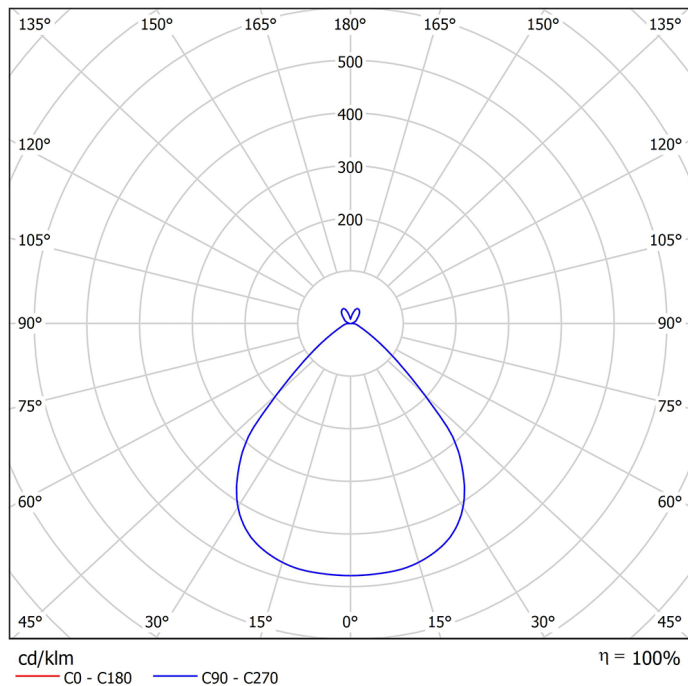

# Pare 1476 UGR<19

Art.-Nr.: 065 1 1028 L P-16

Runde Wand-/Deckenleuchte mit indirekter  
Lichtcorona und hoher Wirtschaftlichkeit

**SARO**<sup>®</sup>  
*lux*

## Beschreibung / Ausschreibungstext

Runde Wand-/Deckenleuchte, direktstrahlend, mit dekorativer indirekter Lichtcorona. Gehäuse Aluminiumprofil silber-struktur (RAL 9006). Lichtverteilung direkt über einen opalen LED-Diffusor, mattiert, zur Vermeidung von Reflexionen und einer zusätzlichen klaren Mikroprismenscheibe für diamantartige Lichtbrillanz und perfekte Entblendung. Indirekter Lichtanteil abgedeckt mit einer transparenten Acrylscheibe. Montagefreundliche Bajonettbefestigung des Leuchtenrahmens, ohne sichtbare Verschraubung. Bestückung: LED, 5.670 lm, 46 W, 123 lm/W, 3.000K, Mac Adam 3, CRI>80.

Geeignet für den Einsatz in Sicherheitsbeleuchtungsanlagen gemäß EN 50172.

DxH: 605 mm x 107 mm

Art.-Nr.: 065 1 1028 L P-16

## Technische Daten

- Lichtquelle: LED
- Gehäusefarbe: silber-struktur (RAL 9006)
- Leuchten Lichtstrom: 5.670 lm
- Leuchteneffizienz: 123 lm/W
- Farbwiedergabeindex (CRI) min.: 80
- Betriebsgerät: ON/OFF
- Ähnlichste Farbtemperatur\*: 3.000K
- Farborttoleranz (initial Mac Adam)\*: 3
- DxH: 605 mm x 107 mm
- Mittlere Bemessungslebensdauer\*: 80.000 h (L80)
- Leuchten Leistung: 46 W
- Schutzart: IP20
- Gewicht: 9,20 € kg