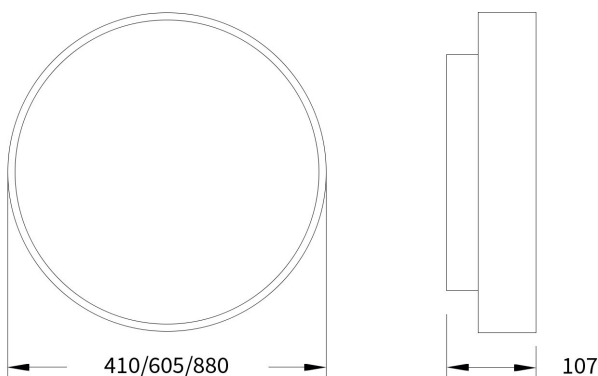

# Pare 1476 UGR<19

Art.-Nr.: 066 1 1028 L P-09

Runde Wand-/Deckenleuchte mit indirekter  
Lichtcorona und hoher Wirtschaftlichkeit

SARO<sup>®</sup>  
lux

## Beschreibung / Ausschreibungstext

Runde Wand-/Deckenleuchte, direktstrahlend, mit dekorativer indirekter Lichtcorona. Gehäuse Aluminiumprofil schwarz-struktur (RAL 9005). Lichtverteilung direkt über einen opalen LED-Diffusor, mattiert, zur Vermeidung von Reflexionen und einer zusätzlichen klaren Mikroprismenscheibe für diamantartige Lichtbrillanz und perfekte Entblendung. Indirekter Lichtanteil abgedeckt mit einer transparenten Acrylscheibe. Montagefreundliche Bajonettbefestigung des Leuchtenrahmens, ohne sichtbare Verschraubung. Bestückung: LED, 5.937 lm, 46 W, 129 lm/W, 4.000K, Mac Adam 3, CRI>80.

Geeignet für den Einsatz in Sicherheitsbeleuchtungsanlagen gemäß EN 50172.

DxH: 605 mm x 107 mm

Art.-Nr.: 066 1 1028 L P-09

## Technische Daten

- Lichtquelle: LED
- Gehäusefarbe: schwarz-struktur (RAL 9005)
- Leuchten Lichtstrom: 5.937 lm
- Leuchteneffizienz: 129 lm/W
- Farbwiedergabeindex (CRI) min.: 80
- Betriebsgerät: ON/OFF
- Ähnlichste Farbtemperatur\*: 4.000K
- Farborttoleranz (initial Mac Adam)\*: 3
- DxH: 605 mm x 107 mm
- Mittlere Bemessungslebensdauer\*: 80.000 h (L80)
- Leuchten Leistung: 46 W
- Schutzart: IP20
- Gewicht: 9,20 € kg