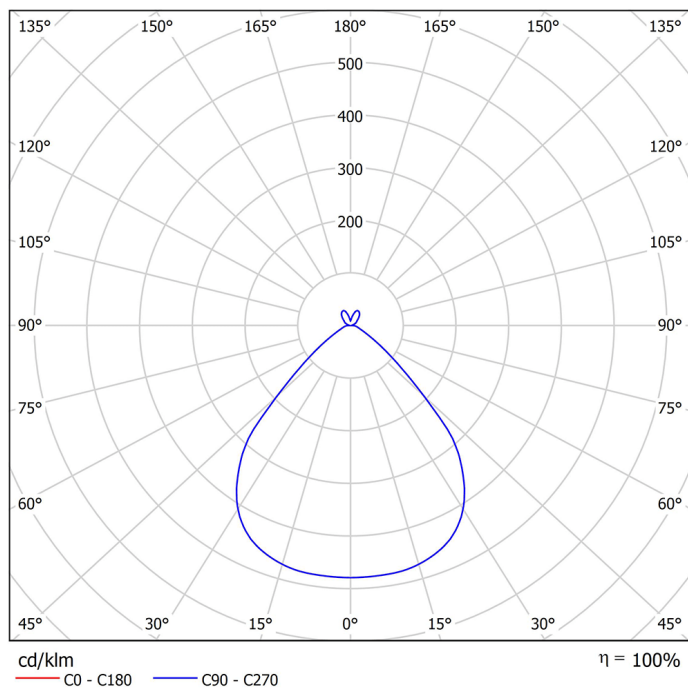

# Pare 1476 UGR<19

Art.-Nr.: 066 1 1028 L P-09

Runde Wand-/Deckenleuchte mit indirekter  
Lichtcorona und hoher Wirtschaftlichkeit

SARO<sup>®</sup>  
lux

## Beschreibung / Ausschreibungstext

Runde Wand-/Deckenleuchte, direktstrahlend, mit dekorativer indirekter Lichtcorona. Gehäuse Aluminiumprofil schwarz-struktur (RAL 9005). Lichtverteilung direkt über einen opalen LED-Diffusor, mattiert, zur Vermeidung von Reflexionen und einer zusätzlichen klaren Mikroprismenscheibe für diamantartige Lichtbrillanz und perfekte Entblendung. Indirekter Lichtanteil abgedeckt mit einer transparenten Acrylscheibe. Montagefreundliche Bajonettbefestigung des Leuchtenrahmens, ohne sichtbare Verschraubung. Bestückung: LED, 5.937 lm, 46 W, 129 lm/W, 4.000K, Mac Adam 3, CRI>80.

Geeignet für den Einsatz in Sicherheitsbeleuchtungsanlagen gemäß EN 50172.

DxH: 605 mm x 107 mm

Art.-Nr.: 066 1 1028 L P-09

## Technische Daten

- Lichtquelle: LED
- Gehäusefarbe: schwarz-struktur (RAL 9005)
- Leuchten Lichtstrom: 5.937 lm
- Leuchteneffizienz: 129 lm/W
- Farbwiedergabeindex (CRI) min.: 80
- Betriebsgerät: ON/OFF
- Ähnlichste Farbtemperatur\*: 4.000K
- Farborttoleranz (initial Mac Adam)\*: 3
- DxH: 605 mm x 107 mm
- Mittlere Bemessungslebensdauer\*: 80.000 h (L80)
- Leuchten Leistung: 46 W
- Schutzart: IP20
- Gewicht: 9,20 € kg