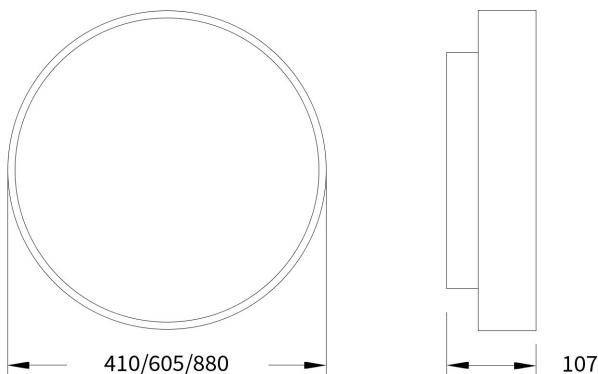

# Pare 1476 UGR<19

Art.-Nr.: 065 1 1019 D P-09

Runde Wand-/Deckenleuchte mit indirekter  
Lichtcorona und hoher Wirtschaftlichkeit

SARO<sup>®</sup>  
lux

## Beschreibung / Ausschreibungstext

Runde Wand-/Deckenleuchte, direktstrahlend, mit dekorativer indirekter Lichtcorona. Gehäuse Aluminiumprofil schwarz-struktur (RAL 9005). Lichtverteilung direkt über einen opalen LED-Diffusor, mattiert, zur Vermeidung von Reflexionen und einer zusätzlichen klaren Mikroprismenscheibe für diamantartige Lichtbrillanz und perfekte Entblendung. Indirekter Lichtanteil abgedeckt mit einer transparenten Acrylscheibe. Montagefreundliche Bajonettbefestigung des Leuchtenrahmens, ohne sichtbare Verschraubung. Bestückung: LED, 3.635 lm, 28 W, 130 lm/W, 3.000K, Mac Adam 3, CRI>80.

Geeignet für den Einsatz in Sicherheitsbeleuchtungsanlagen gemäß EN 50172.

DxH: 410 mm x 107 mm

Art.-Nr.: 065 1 1019 D P-09

## Technische Daten

- Lichtquelle: LED
- Gehäusefarbe: schwarz-struktur (RAL 9005)
- Leuchten Lichtstrom: 3.635 lm
- Leuchteneffizienz: 130 lm/W
- Farbwiedergabeindex (CRI) min.: 80
- Betriebsgerät: DALI
- Ähnlichste Farbtemperatur\*: 3.000K
- Farborttoleranz (initial Mac Adam)\*: 3
- DxH: 410 mm x 107 mm
- Mittlere Bemessungslebensdauer\*: 80.000 h (L80)
- Leuchten Leistung: 28 W
- Schutzart: IP20
- Gewicht: 5,20 € kg