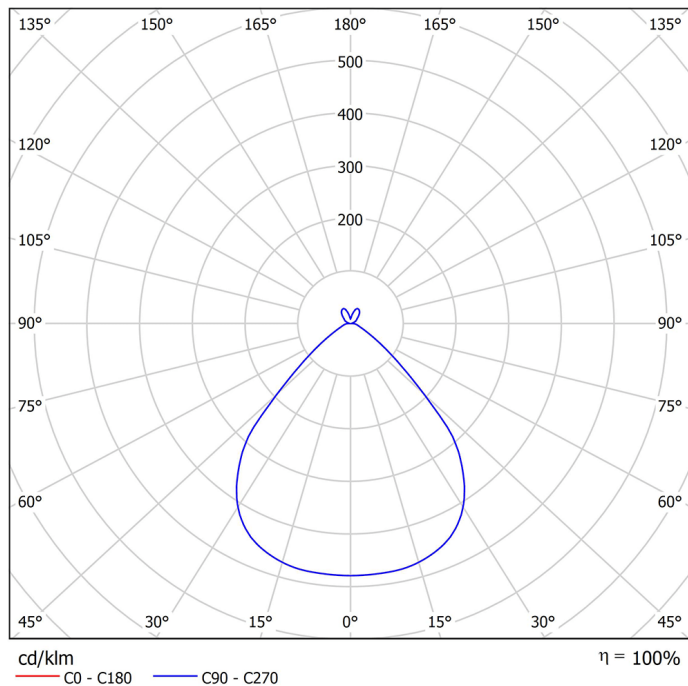

# Pare 1476 UGR<19

Art.-Nr.: 065 1 1019 D P-09

Runde Wand-/Deckenleuchte mit indirekter  
Lichtcorona und hoher Wirtschaftlichkeit

SARO<sup>®</sup>  
lux

## Beschreibung / Ausschreibungstext

Runde Wand-/Deckenleuchte, direktstrahlend, mit dekorativer indirekter Lichtcorona. Gehäuse Aluminiumprofil schwarz-struktur (RAL 9005). Lichtverteilung direkt über einen opalen LED-Diffusor, mattiert, zur Vermeidung von Reflexionen und einer zusätzlichen klaren Mikroprismenscheibe für diamantartige Lichtbrillanz und perfekte Entblendung. Indirekter Lichtanteil abgedeckt mit einer transparenten Acrylscheibe. Montagefreundliche Bajonettbefestigung des Leuchtenrahmens, ohne sichtbare Verschraubung. Bestückung: LED, 3.635 lm, 28 W, 130 lm/W, 3.000K, Mac Adam 3, CRI>80.

Geeignet für den Einsatz in Sicherheitsbeleuchtungsanlagen gemäß EN 50172.

DxH: 410 mm x 107 mm

Art.-Nr.: 065 1 1019 D P-09

## Technische Daten

- Lichtquelle: LED
- Gehäusefarbe: schwarz-struktur (RAL 9005)
- Leuchten Lichtstrom: 3.635 lm
- Leuchteneffizienz: 130 lm/W
- Farbwiedergabeindex (CRI) min.: 80
- Betriebsgerät: DALI
- Ähnlichste Farbtemperatur\*: 3.000K
- Farborttoleranz (initial Mac Adam)\*: 3
- DxH: 410 mm x 107 mm
- Mittlere Bemessungslebensdauer\*: 80.000 h (L80)
- Leuchten Leistung: 28 W
- Schutzart: IP20
- Gewicht: 5,20 € kg