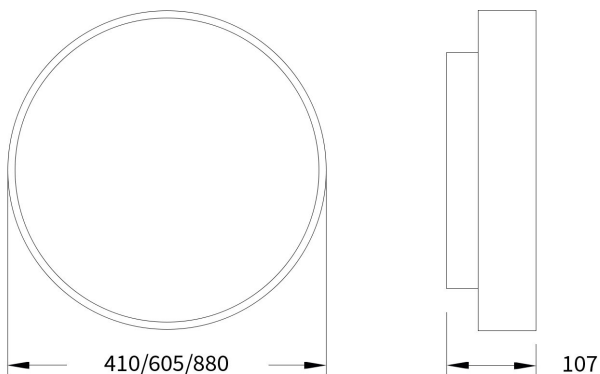

# Pare 1476 UGR<19

Art.-Nr.: 065 1 1019 L P-09

Runde Wand-/Deckenleuchte mit indirekter  
Lichtcorona und hoher Wirtschaftlichkeit

SARO<sup>®</sup>  
lux

## Beschreibung / Ausschreibungstext

Runde Wand-/Deckenleuchte, direktstrahlend, mit dekorativer indirekter Lichtcorona. Gehäuse Aluminiumprofil schwarz-struktur (RAL 9005). Lichtverteilung direkt über einen opalen LED-Diffusor, mattiert, zur Vermeidung von Reflexionen und einer zusätzlichen klaren Mikroprismenscheibe für diamantartige Lichtbrillanz und perfekte Entblendung. Indirekter Lichtanteil abgedeckt mit einer transparenten Acrylscheibe. Montagefreundliche Bajonettbefestigung des Leuchtenrahmens, ohne sichtbare Verschraubung. Bestückung: LED, 3.635 lm, 28 W, 130 lm/W, 3.000K, Mac Adam 3, CRI>80.

Geeignet für den Einsatz in Sicherheitsbeleuchtungsanlagen gemäß EN 50172.

DxH: 410 mm x 107 mm

Art.-Nr.: 065 1 1019 L P-09

## Technische Daten

- Lichtquelle: LED
- Gehäusefarbe: schwarz-struktur (RAL 9005)
- Leuchten Lichtstrom: 3.635 lm
- Leuchteneffizienz: 130 lm/W
- Farbwiedergabeindex (CRI) min.: 80
- Betriebsgerät: ON/OFF
- Ähnlichste Farbtemperatur\*: 3.000K
- Farborttoleranz (initial Mac Adam)\*: 3
- DxH: 410 mm x 107 mm
- Mittlere Bemessungslebensdauer\*: 80.000 h (L80)
- Leuchten Leistung: 28 W
- Schutzart: IP20
- Gewicht: 5,20 € kg