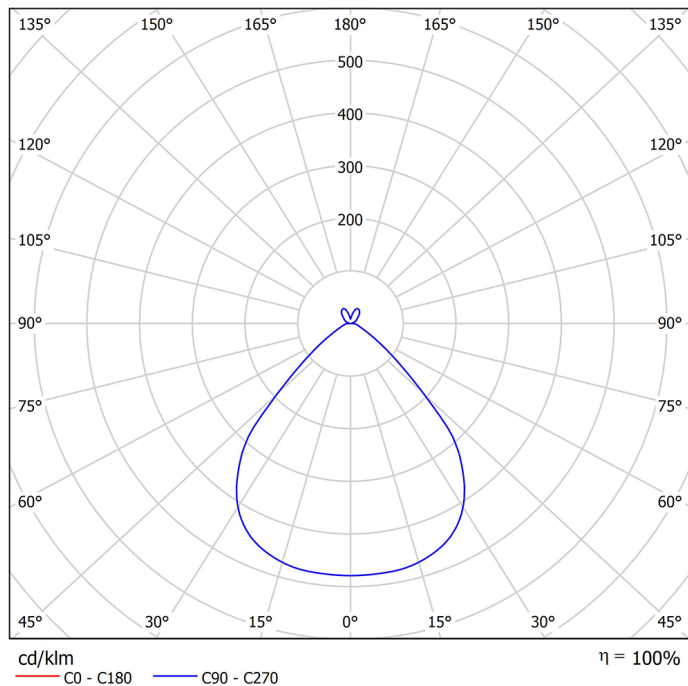

# Pare 1476 UGR<19

Art.-Nr.: 065 1 1019 L P-09

Runde Wand-/Deckenleuchte mit indirekter  
Lichtcorona und hoher Wirtschaftlichkeit

SARO<sup>®</sup>  
lux

## Beschreibung / Ausschreibungstext

Runde Wand-/Deckenleuchte, direktstrahlend, mit dekorativer indirekter Lichtcorona. Gehäuse Aluminiumprofil schwarz-struktur (RAL 9005). Lichtverteilung direkt über einen opalen LED-Diffusor, mattiert, zur Vermeidung von Reflexionen und einer zusätzlichen klaren Mikroprismenscheibe für diamantartige Lichtbrillanz und perfekte Entblendung. Indirekter Lichtanteil abgedeckt mit einer transparenten Acrylscheibe. Montagefreundliche Bajonettbefestigung des Leuchtenrahmens, ohne sichtbare Verschraubung. Bestückung: LED, 3.635 lm, 28 W, 130 lm/W, 3.000K, Mac Adam 3, CRI>80.

Geeignet für den Einsatz in Sicherheitsbeleuchtungsanlagen gemäß EN 50172.

DxH: 410 mm x 107 mm

Art.-Nr.: 065 1 1019 L P-09

## Technische Daten

- Lichtquelle: LED
- Gehäusefarbe: schwarz-struktur (RAL 9005)
- Leuchten Lichtstrom: 3.635 lm
- Leuchteneffizienz: 130 lm/W
- Farbwiedergabeindex (CRI) min.: 80
- Betriebsgerät: ON/OFF
- Ähnlichste Farbtemperatur\*: 3.000K
- Farborttoleranz (initial Mac Adam)\*: 3
- DxH: 410 mm x 107 mm
- Mittlere Bemessungslebensdauer\*: 80.000 h (L80)
- Leuchten Leistung: 28 W
- Schutzart: IP20
- Gewicht: 5,20 € kg