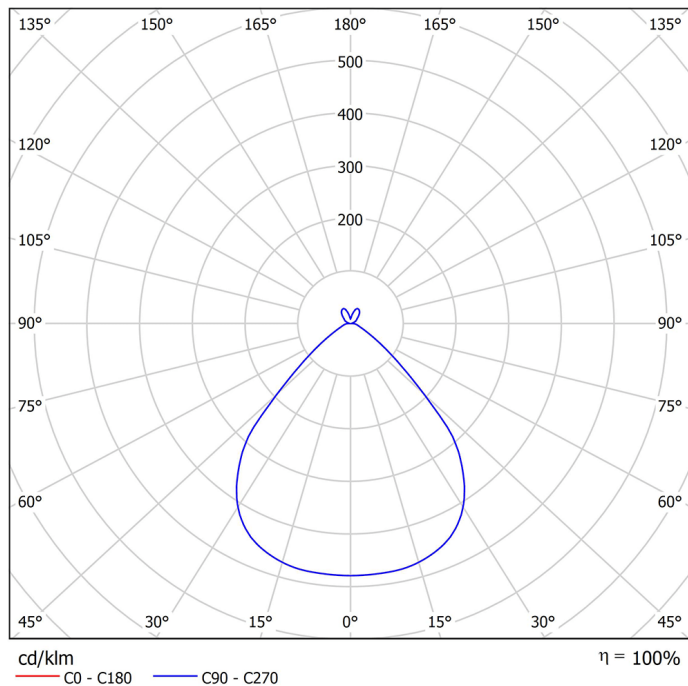

# Pare 1476 UGR<19

Art.-Nr.: 065 1 1028 L P-04

Runde Wand-/Deckenleuchte mit indirekter  
Lichtcorona und hoher Wirtschaftlichkeit

SARO<sup>®</sup>  
lux

## Beschreibung / Ausschreibungstext

Runde Wand-/Deckenleuchte, direktstrahlend, mit dekorativer indirekter Lichtcorona. Gehäuse Aluminiumprofil weiß-struktur (RAL 9016). Lichtverteilung direkt über einen opalen LED-Diffusor, mattiert, zur Vermeidung von Reflexionen und einer zusätzlichen klaren Mikroprismenscheibe für diamantartige Lichtbrillanz und perfekte Entblendung. Indirekter Lichtanteil abgedeckt mit einer transparenten Acrylscheibe. Montagefreundliche Bajonettbefestigung des Leuchtenrahmens, ohne sichtbare Verschraubung. Bestückung: LED, 5.670 lm, 46 W, 123 lm/W, 3.000K, Mac Adam 3, CRI>80.

Geeignet für den Einsatz in Sicherheitsbeleuchtungsanlagen gemäß EN 50172.

DxH: 605 mm x 107 mm

Art.-Nr.: 065 1 1028 L P-04

## Technische Daten

- Lichtquelle: LED
- Gehäusefarbe: weiß-struktur (RAL 9016)
- Leuchten Lichtstrom: 5.670 lm
- Leuchteneffizienz: 123 lm/W
- Farbwiedergabeindex (CRI) min.: 80
- Betriebsgerät: ON/OFF
- Ähnlichste Farbtemperatur\*: 3.000K
- Farborttoleranz (initial Mac Adam)\*: 3
- DxH: 605 mm x 107 mm
- Mittlere Bemessungslebensdauer\*: 80.000 h (L80)
- Leuchten Leistung: 46 W
- Schutzart: IP20
- Gewicht: 9,20 € kg