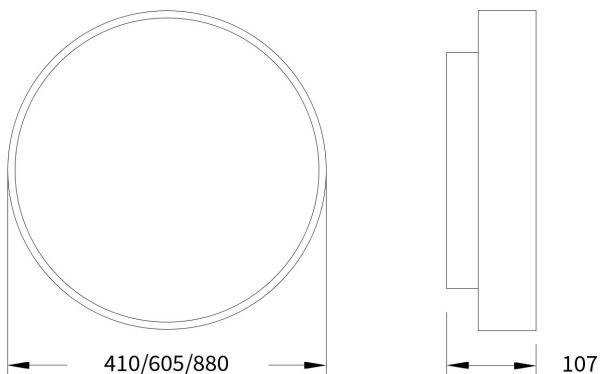

# Pare 1476 UGR<19

Art.-Nr.: 065 1 1028 L P-04

Runde Wand-/Deckenleuchte mit indirekter  
Lichtcorona und hoher Wirtschaftlichkeit

SARO<sup>®</sup>  
lux

## Beschreibung / Ausschreibungstext

Runde Wand-/Deckenleuchte, direktstrahlend, mit dekorativer indirekter Lichtcorona. Gehäuse Aluminiumprofil weiß-struktur (RAL 9016). Lichtverteilung direkt über einen opalen LED-Diffusor, mattiert, zur Vermeidung von Reflexionen und einer zusätzlichen klaren Mikroprismenscheibe für diamantartige Lichtbrillanz und perfekte Entblendung. Indirekter Lichtanteil abgedeckt mit einer transparenten Acrylscheibe. Montagefreundliche Bajonettbefestigung des Leuchtenrahmens, ohne sichtbare Verschraubung. Bestückung: LED, 5.670 lm, 46 W, 123 lm/W, 3.000K, Mac Adam 3, CRI>80.

Geeignet für den Einsatz in Sicherheitsbeleuchtungsanlagen gemäß EN 50172.

DxH: 605 mm x 107 mm

Art.-Nr.: 065 1 1028 L P-04

## Technische Daten

- Lichtquelle: LED
- Gehäusefarbe: weiß-struktur (RAL 9016)
- Leuchten Lichtstrom: 5.670 lm
- Leuchteneffizienz: 123 lm/W
- Farbwiedergabeindex (CRI) min.: 80
- Betriebsgerät: ON/OFF
- Ähnlichste Farbtemperatur\*: 3.000K
- Farborttoleranz (initial Mac Adam)\*: 3
- DxH: 605 mm x 107 mm
- Mittlere Bemessungslebensdauer\*: 80.000 h (L80)
- Leuchten Leistung: 46 W
- Schutzart: IP20
- Gewicht: 9,20 € kg