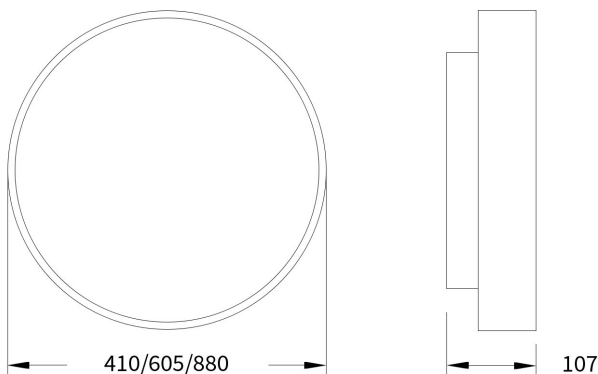

# Pare 1476 UGR<19

Art.-Nr.: 066 1 1019 L P-04

Runde Wand-/Deckenleuchte mit indirekter Lichtcorona und hoher Wirtschaftlichkeit

SARO<sup>®</sup>  
lux

## Beschreibung / Ausschreibungstext

Runde Wand-/Deckenleuchte, direktstrahlend, mit dekorativer indirekter Lichtcorona. Gehäuse Aluminiumprofil weiß-struktur (RAL 9016). Lichtverteilung direkt über einen opalen LED-Diffusor, mattiert, zur Vermeidung von Reflexionen und einer zusätzlichen klaren Mikroprismenscheibe für diamantartige Lichtbrillanz und perfekte Entblendung. Indirekter Lichtanteil abgedeckt mit einer transparenten Acrylscheibe. Montagefreundliche Bajonettbefestigung des Leuchtenrahmens, ohne sichtbare Verschraubung. Bestückung: LED, 3.803 lm, 28 W, 136 lm/W, 4.000K, Mac Adam 3, CRI>80.

Geeignet für den Einsatz in Sicherheitsbeleuchtungsanlagen gemäß EN 50172.

DxH: 410 mm x 107 mm

Art.-Nr.: 066 1 1019 L P-04

## Technische Daten

- Lichtquelle: LED
- Gehäusefarbe: weiß-struktur (RAL 9016)
- Leuchten Lichtstrom: 3.803 lm
- Leuchteneffizienz: 136 lm/W
- Farbwiedergabeindex (CRI) min.: 80
- Betriebsgerät: ON/OFF
- Ähnlichste Farbtemperatur\*: 4.000K
- Farborttoleranz (initial Mac Adam)\*: 3
- DxH: 410 mm x 107 mm
- Mittlere Bemessungslebensdauer\*: 80.000 h (L80)
- Leuchten Leistung: 28 W
- Schutzart: IP20
- Gewicht: 5,20 € kg