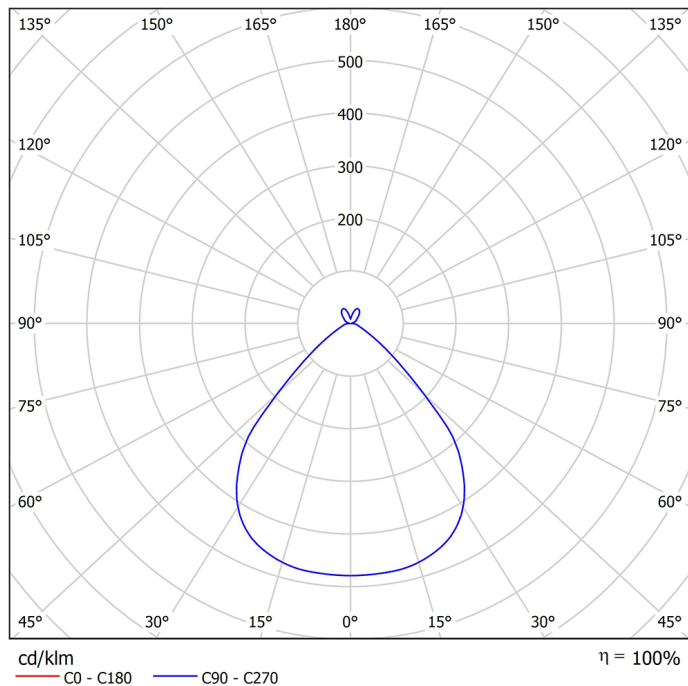

# Pare 1476 UGR<19

Art.-Nr.: 066 1 1019 L P-04

Runde Wand-/Deckenleuchte mit indirekter Lichtcorona und hoher Wirtschaftlichkeit

SARO<sup>®</sup>  
lux

## Beschreibung / Ausschreibungstext

Runde Wand-/Deckenleuchte, direktstrahlend, mit dekorativer indirekter Lichtcorona. Gehäuse Aluminiumprofil weiß-struktur (RAL 9016). Lichtverteilung direkt über einen opalen LED-Diffusor, mattiert, zur Vermeidung von Reflexionen und einer zusätzlichen klaren Mikroprismenscheibe für diamantartige Lichtbrillanz und perfekte Entblendung. Indirekter Lichtanteil abgedeckt mit einer transparenten Acrylscheibe. Montagefreundliche Bajonettbefestigung des Leuchtenrahmens, ohne sichtbare Verschraubung. Bestückung: LED, 3.803 lm, 28 W, 136 lm/W, 4.000K, Mac Adam 3, CRI>80.

Geeignet für den Einsatz in Sicherheitsbeleuchtungsanlagen gemäß EN 50172.

DxH: 410 mm x 107 mm

Art.-Nr.: 066 1 1019 L P-04

## Technische Daten

- Lichtquelle: LED
- Gehäusefarbe: weiß-struktur (RAL 9016)
- Leuchten Lichtstrom: 3.803 lm
- Leuchteneffizienz: 136 lm/W
- Farbwiedergabeindex (CRI) min.: 80
- Betriebsgerät: ON/OFF
- Ähnlichste Farbtemperatur\*: 4.000K
- Farborttoleranz (initial Mac Adam)\*: 3
- DxH: 410 mm x 107 mm
- Mittlere Bemessungslebensdauer\*: 80.000 h (L80)
- Leuchten Leistung: 28 W
- Schutzart: IP20
- Gewicht: 5,20 € kg