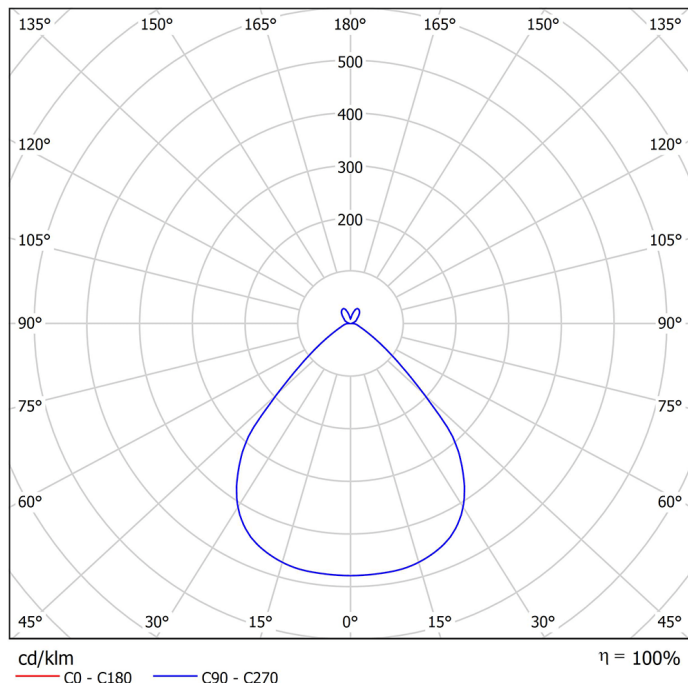

# Pare 1476 UGR<19

Art.-Nr.: 066 1 1019 D P-16

Runde Wand-/Deckenleuchte mit indirekter Lichtcorona und hoher Wirtschaftlichkeit

SARO<sup>®</sup>  
lux

## Beschreibung / Ausschreibungstext

Runde Wand-/Deckenleuchte, direktstrahlend, mit dekorativer indirekter Lichtcorona. Gehäuse Aluminiumprofil silber-struktur (RAL 9006). Lichtverteilung direkt über einen opalen LED-Diffusor, mattiert, zur Vermeidung von Reflexionen und einer zusätzlichen klaren Mikroprismenscheibe für diamantartige Lichtbrillanz und perfekte Entblendung. Indirekter Lichtanteil abgedeckt mit einer transparenten Acrylscheibe. Montagefreundliche Bajonettbefestigung des Leuchtenrahmens, ohne sichtbare Verschraubung. Bestückung: LED, 3.803 lm, 28 W, 136 lm/W, 4.000K, Mac Adam 3, CRI>80.

Geeignet für den Einsatz in Sicherheitsbeleuchtungsanlagen gemäß EN 50172.

DxH: 410 mm x 107 mm

Art.-Nr.: 066 1 1019 D P-16

## Technische Daten

- Lichtquelle: LED
- Gehäusefarbe: silber-struktur (RAL 9006)
- Leuchten Lichtstrom: 3.803 lm
- Leuchteneffizienz: 136 lm/W
- Farbwiedergabeindex (CRI) min.: 80
- Betriebsgerät: DALI
- Ähnlichste Farbtemperatur\*: 4.000K
- Farborttoleranz (initial Mac Adam)\*: 3
- DxH: 410 mm x 107 mm
- Mittlere Bemessungslebensdauer\*: 80.000 h (L80)
- Leuchten Leistung: 28 W
- Schutzart: IP20
- Gewicht: 5,20 € kg