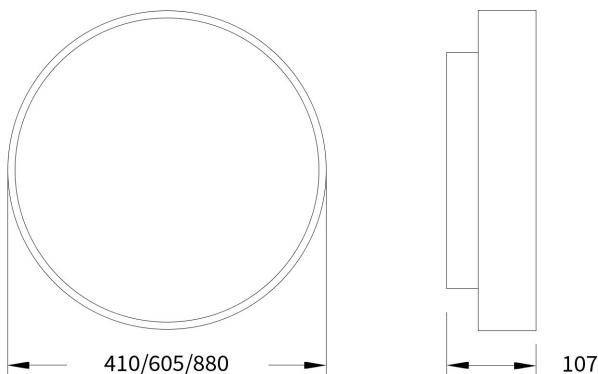

# Pare 1476 UGR<19

Art.-Nr.: 066 1 1019 D P-16

Runde Wand-/Deckenleuchte mit indirekter Lichtcorona und hoher Wirtschaftlichkeit

SARO<sup>®</sup>  
lux

## Beschreibung / Ausschreibungstext

Runde Wand-/Deckenleuchte, direktstrahlend, mit dekorativer indirekter Lichtcorona. Gehäuse Aluminiumprofil silber-struktur (RAL 9006). Lichtverteilung direkt über einen opalen LED-Diffusor, mattiert, zur Vermeidung von Reflexionen und einer zusätzlichen klaren Mikroprismenscheibe für diamantartige Lichtbrillanz und perfekte Entblendung. Indirekter Lichtanteil abgedeckt mit einer transparenten Acrylscheibe. Montagefreundliche Bajonettbefestigung des Leuchtenrahmens, ohne sichtbare Verschraubung. Bestückung: LED, 3.803 lm, 28 W, 136 lm/W, 4.000K, Mac Adam 3, CRI>80.

Geeignet für den Einsatz in Sicherheitsbeleuchtungsanlagen gemäß EN 50172.

DxH: 410 mm x 107 mm

Art.-Nr.: 066 1 1019 D P-16

## Technische Daten

- Lichtquelle: LED
- Gehäusefarbe: silber-struktur (RAL 9006)
- Leuchten Lichtstrom: 3.803 lm
- Leuchteneffizienz: 136 lm/W
- Farbwiedergabeindex (CRI) min.: 80
- Betriebsgerät: DALI
- Ähnlichste Farbtemperatur\*: 4.000K
- Farborttoleranz (initial Mac Adam)\*: 3
- DxH: 410 mm x 107 mm
- Mittlere Bemessungslebensdauer\*: 80.000 h (L80)
- Leuchten Leistung: 28 W
- Schutzart: IP20
- Gewicht: 5,20 € kg